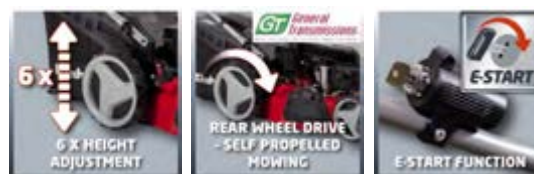

Abbildungen können nicht im Serien-Lieferumfang enthaltenes Zubehör darstellen
Abbildungen ähnlich, produktionsbedingte Abweichungen vorbehalten
Das GS Zeichen bezieht sich nur auf das Produkt, ausgenommen Zubehör
Generierungsdatum: 17.11.2015 08:43