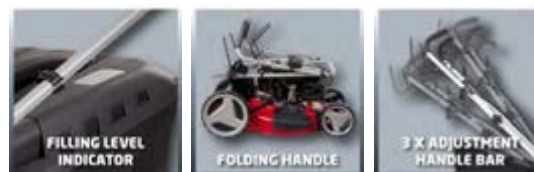

Abbildungen können nicht im Serien-Lieferumfang enthaltenes Zubehör darstellen
Abbildungen ähnlich, produktionsbedingte Abweichungen vorbehalten
Das GS Zeichen bezieht sich nur auf das Produkt, ausgenommen Zubehör
Generierungsdatum: 17.11.2015 08:43