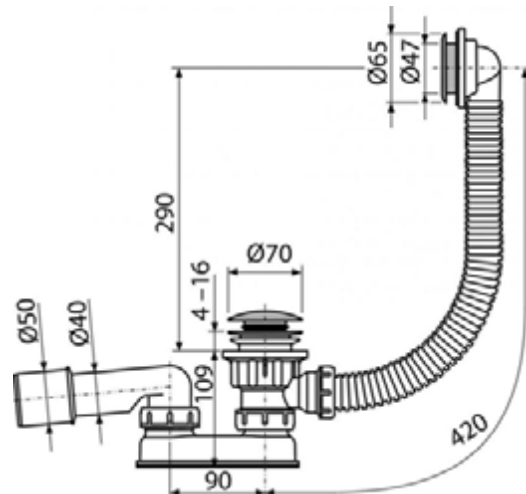

A503KM

Сифон для душевого поддона CLICK/CLACK, металл

Область применения

Для слива воды из глубокого душевого поддона
Для душевых поддонов с переливом

Свойства

- Гибкий шланг системы перелива
- Закрытие сливного клапана системой CLICK/CLACK
- Слив-перелив система для душевых поддонов
- Мокрый гидрозатвор с вращающимся коленом

Содержание комплекта

- Монтажный набор
- Хромированная стальная пробка
- Хромированная решетка слива из латуни
- Хромированная пластиковая решетка перелива
- Корпус сифона с системой перелива
- Гидрозатвор сифона из полипропилена, сваренный ультразвуковым методом, устойчив к термическим и химическим воздействиям

Код заказа, Логистическая информация

Код	EAN	Вес (шт упаковка паллета)	Размеры (шт упаковка)	Количество (упаковка паллета)
A503KM	8594045930467	0,4947 13,2775 232,4400 кг	400x100x210 595x435x395 мм	25 400 шт

Гарантии 2/3 лет
Таможенный код 39229000
Свойства EN 274

Технические параметры

- Сопротивление гидрозатвора против давления 588 Па
- Сток воды 48,6 l/min
- Скорость перелива 42 l/min
- Термическая устойчивость 95 °C
- Гидрозатвор 50 mm