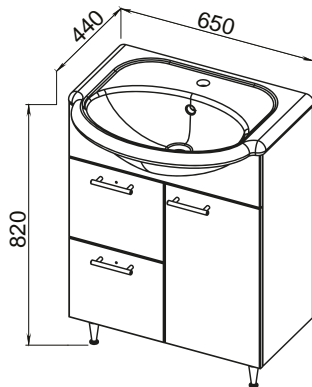

**13.44** Тумба под умы-  
вальник 40 Эко +  
392x212x678 (1 дверца)  
Раковина встраиваемая  
COMO 40

**13.25 (3)** Тумба под  
умывальник 65 Эко+  
600x700x312  
(2 ящика, 1 дверца)  
Умывальник Элеганс 65  
650x440