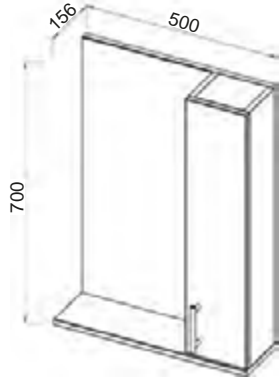

# ECO+

Установка:  
напольная

Цвет:  
3. Белый матовый

Боковые стенки —  
МДФ + матовая эмаль,  
фасады — МДФ +  
матовая эмаль

**13.07** Шкаф зеркальный  
65 Эко 646x140x718  
(2 дверцы)

**13.35 (3)/13.35-01(3)** Пол-  
ка зеркальная 50 Эко+ со  
шкафом правая/левая  
500x156x700 (1 дверца)

**13.30 (3)/13.30-01 (3)** Пол-  
ка зеркальная 60 ЭКО+ со  
шкафом правая/левая  
600x156x700 (1 дверца)

**13.31** Шкаф зеркальный  
50 Эко+ 497x140x718  
(1 дверца)

**13.32** Шкаф зеркальный  
60 Эко+ 602x140x718  
(2 дверцы)

**13.34 (3)**  
Шкаф  
27 Эко+  
266x300x  
1800  
(2 дверцы,  
1 ящик)

**13.33(3)**  
Шкаф 21 ЭКО+  
210x280x1800  
(2 дверцы)

**07.210 (1)** Шкаф 50  
Романа с корзиной  
500x336x1910 (2 двер-  
цы, 2 ящика), МДФ  
с нанесением высоко-  
глянцевой эмали

**13.44** Тумба под умы-  
вальник 40 Эко +  
392x212x678 (1 дверца)  
Раковина встраиваемая  
COMO 40

**13.25 (3)** Тумба под  
умывальник 65 Эко+  
600x700x312  
(2 ящика, 1 дверца)  
Умывальник Элеганс 65  
650x440