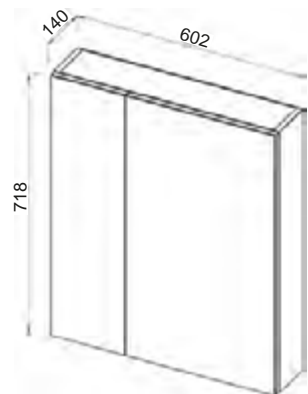

# ECO+

Установка:  
напольная

Цвет:  
3. Белый матовый

Боковые стенки —  
МДФ + матовая эмаль,  
фасады — МДФ +  
матовая эмаль

**13.07** Шкаф зеркальный  
65 Эко 646x140x718  
(2 дверцы)

**13.35 (3)/13.35-01(3)** Пол-  
ка зеркальная 50 Эко+ со  
шкафом правая/левая  
500x156x700 (1 дверца)

**13.30 (3)/13.30-01 (3)** Пол-  
ка зеркальная 60 ЭКО+ со  
шкафом правая/левая  
600x156x700 (1 дверца)

**13.31** Шкаф зеркальный  
50 Эко+ 497x140x718  
(1 дверца)

**13.32** Шкаф зеркальный  
60 Эко+ 602x140x718  
(2 дверцы)

**13.34 (3)**  
Шкаф  
27 Эко+  
266x300x  
1800  
(2 дверцы,  
1 ящик)

**13.33(3)**  
Шкаф 21 ЭКО+  
210x280x1800  
(2 дверцы)

**07.210 (1)** Шкаф 50  
Романа с корзиной  
500x336x1910 (2 двер-  
цы, 2 ящика), МДФ  
с нанесением высоко-  
глянцевой эмали