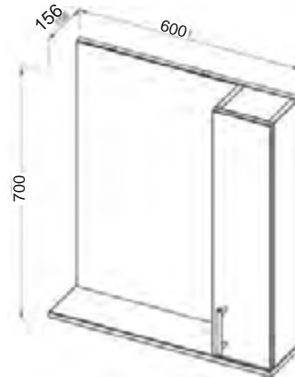

# ECO+

Установка:  
напольная

Цвет:  
3. Белый матовый

Боковые стенки —  
МДФ + матовая эмаль,  
фасады — МДФ +  
матовая эмаль

**13.07** Шкаф зеркальный  
65 Эко 646x140x718  
(2 дверцы)

**13.35 (3)/13.35-01(3)** Пол-  
ка зеркальная 50 Эко+ со  
шкафом правая/левая  
500x156x700 (1 дверца)

**13.30 (3)/13.30-01 (3)** Пол-  
ка зеркальная 60 ЭКО+ со  
шкафом правая/левая  
600x156x700 (1 дверца)

**13.31** Шкаф зеркальный  
50 Эко+ 497x140x718  
(1 дверца)

**13.32** Шкаф зеркальный  
60 Эко+ 602x140x718  
(2 дверцы)

**13.34 (3)**  
Шкаф  
27 Эко+  
266x300x  
1800  
(2 дверцы,  
1 ящик)

**13.33(3)**  
Шкаф 21 ЭКО+  
210x280x1800  
(2 дверцы)

**07.210 (1)** Шкаф 50  
Романа с корзиной  
500x336x1910 (2 двер-  
цы, 2 ящика), МДФ  
с нанесением высоко-  
глянцевой эмали

**13.44** Тумба под умы-  
вальник 40 Эко +  
392x212x678 (1 дверца)  
Раковина встраиваемая  
COMO 40

**13.25 (3)** Тумба под  
умывальник 65 Эко+  
600x700x312  
(2 ящика, 1 дверца)  
Умывальник Элеганс 65  
650x440