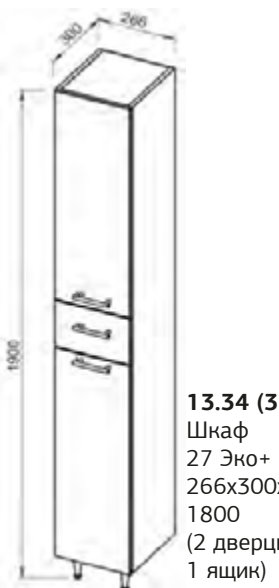

# ECO+

Установка:  
напольная

Цвет:  
3. Белый матовый

Боковые стенки —  
МДФ + матовая эмаль,  
фасады — МДФ +  
матовая эмаль

**13.07** Шкаф зеркальный  
65 Эко 646x140x718  
(2 дверцы)

**13.35 (3)/13.35-01(3)** Пол-  
ка зеркальная 50 Эко+ со  
шкафом правая/левая  
500x156x700 (1 дверца)

**13.30 (3)/13.30-01 (3)** Пол-  
ка зеркальная 60 ЭКО+ со  
шкафом правая/левая  
600x156x700 (1 дверца)

**13.31** Шкаф зеркальный  
50 Эко+ 497x140x718  
(1 дверца)

**13.32** Шкаф зеркальный  
60 Эко+ 602x140x718  
(2 дверцы)

**13.34 (3)**  
Шкаф  
27 Эко+  
266x300x  
1800  
(2 дверцы,  
1 ящик)

**13.33(3)**  
Шкаф 21 ЭКО+  
210x280x1800  
(2 дверцы)

**07.210 (1)** Шкаф 50  
Романа с корзиной  
500x336x1910 (2 двер-  
цы, 2 ящика), МДФ  
с нанесением высоко-  
глянцевой эмали

**13.44** Тумба под умы-  
вальник 40 Эко +  
392x212x678 (1 дверца)  
Раковина встраиваемая  
COMO 40

**13.25 (3)** Тумба под  
умывальник 65 Эко+  
600x700x312  
(2 ящика, 1 дверца)  
Умывальник Элеганс 65  
650x440