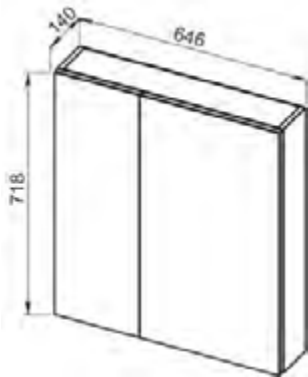

# ECO+

Установка:  
напольная

Цвет:  
3. Белый матовый

Боковые стенки —  
МДФ + матовая эмаль,  
фасады — МДФ +  
матовая эмаль

**13.07** Шкаф зеркальный  
65 Эко 646x140x718  
(2 дверцы)

**13.35 (3)/13.35-01(3)** Пол-  
ка зеркальная 50 Эко+ со  
шкафом правая/левая  
500x156x700 (1 дверца)

**13.30 (3)/13.30-01 (3)** Пол-  
ка зеркальная 60 ЭКО+ со  
шкафом правая/левая  
600x156x700 (1 дверца)

**13.31** Шкаф зеркальный  
50 Эко+ 497x140x718  
(1 дверца)

**13.32** Шкаф зеркальный  
60 Эко+ 602x140x718  
(2 дверцы)

**13.34 (3)**  
Шкаф  
27 Эко+  
266x300x  
1800  
(2 дверцы,  
1 ящик)

**13.33(3)**  
Шкаф 21 ЭКО+  
210x280x1800  
(2 дверцы)

**07.210 (1)** Шкаф 50  
Романа с корзиной  
500x336x1910 (2 двер-  
цы, 2 ящика), МДФ  
с нанесением высоко-  
глянцевой эмали