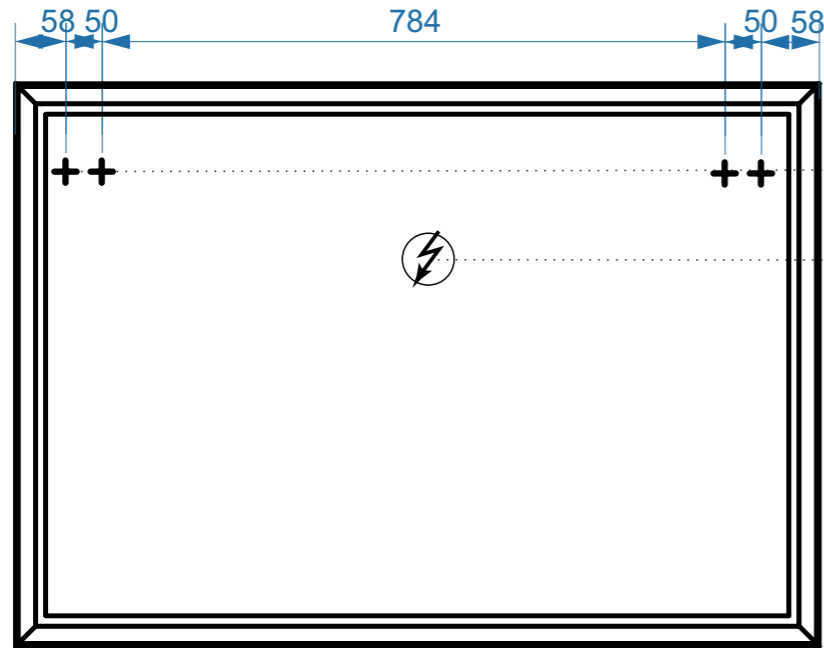

- вывод труб водоснабжения
- ⊕ вывод труб канализации
- + крепление навесов
- ⚡ подключение электрического провода

ФАВОРИТ 850

ФАВОРИТ 850-02

КОЛЛЕКЦИЯ
«ФАВОРИТ»
СХЕМА МОНТАЖА

- вывод труб водоснабжения
- ⊕ вывод труб канализации
- + крепление навесов
- ⚡ подключение электрического провода

ФАВОРИТ 1000

ФАВОРИТ 1200

коллекция
«ФАВОРИТ»
схема монтажа

- вывод труб водоснабжения
- ⊕ вывод труб канализации
- ⊕ крепление навесов
- ⚡ подключение электрического провода