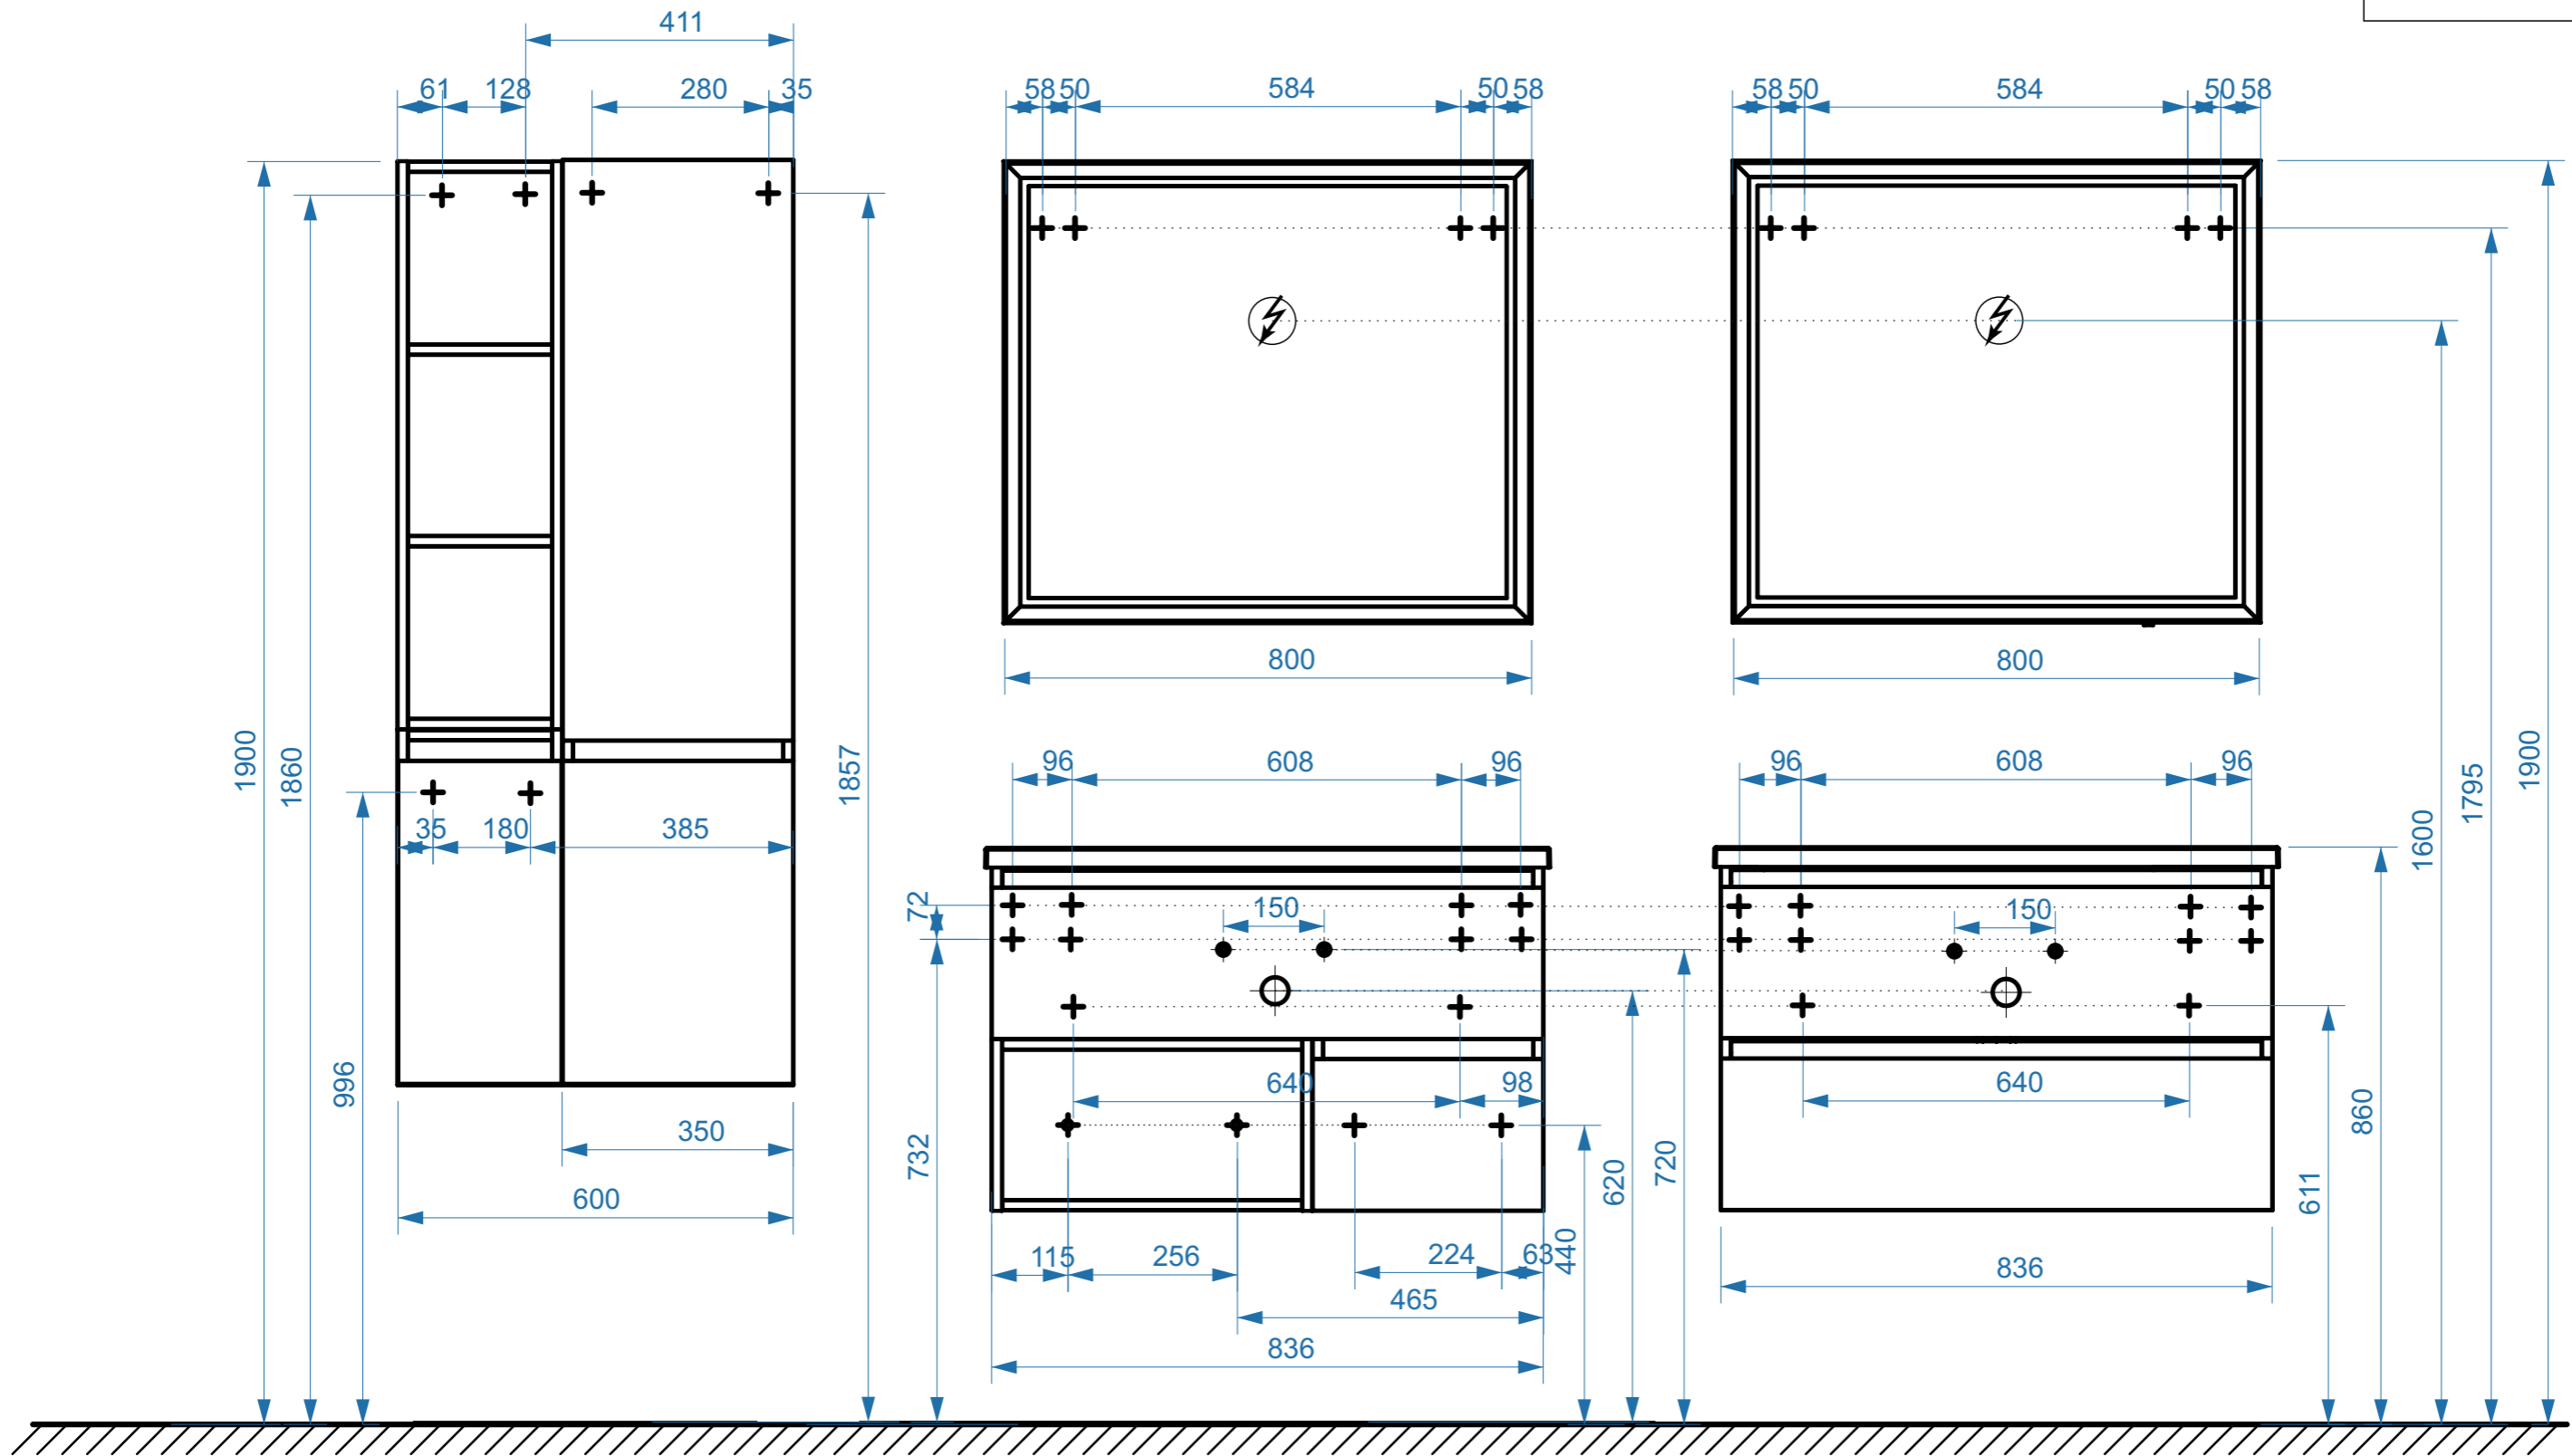

- вывод труб водоснабжения
- ⊕ вывод труб канализации
- + крепление навесов
- ⚡ подключение электрического провода

ФАВОРИТ 850

ФАВОРИТ 850-02

КОЛЛЕКЦИЯ
«ФАВОРИТ»
СХЕМА МОНТАЖА

- вывод труб водоснабжения
- ⊕ вывод труб канализации
- + крепление навесов
- ⚡ подключение электрического провода

ФАВОРИТ 1000

ФАВОРИТ 1200

коллекция
«ФАВОРИТ»
схема монтажа

- вывод труб водоснабжения
- ⊕ вывод труб канализации
- ⊕ крепление навесов
- ⚡ подключение электрического провода