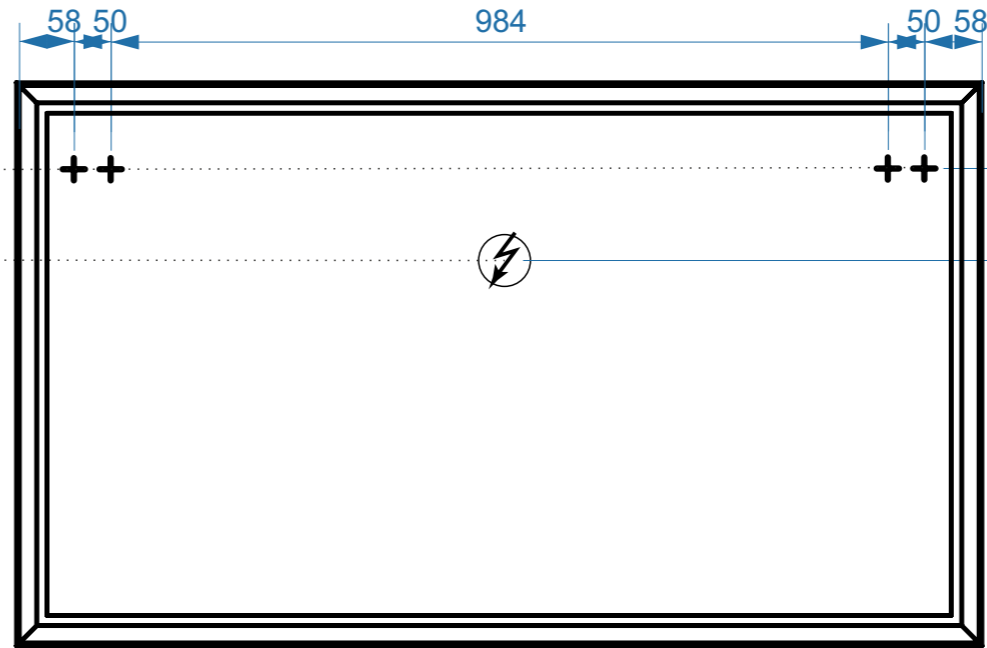

- вывод труб водоснабжения
- ⊕ вывод труб канализации
- + крепление навесов
- ⚡ подключение электрического провода

ФАВОРИТ 850

ФАВОРИТ 850-02

КОЛЛЕКЦИЯ
«ФАВОРИТ»
СХЕМА МОНТАЖА

- вывод труб водоснабжения
- ⊕ вывод труб канализации
- + крепление навесов
- ⚡ подключение электрического провода

ФАВОРИТ 1000

ФАВОРИТ 1200

коллекция
«ФАВОРИТ»
схема монтажа

- вывод труб водоснабжения
- ⊕ вывод труб канализации
- ⊕ крепление навесов
- ⚡ подключение электрического провода