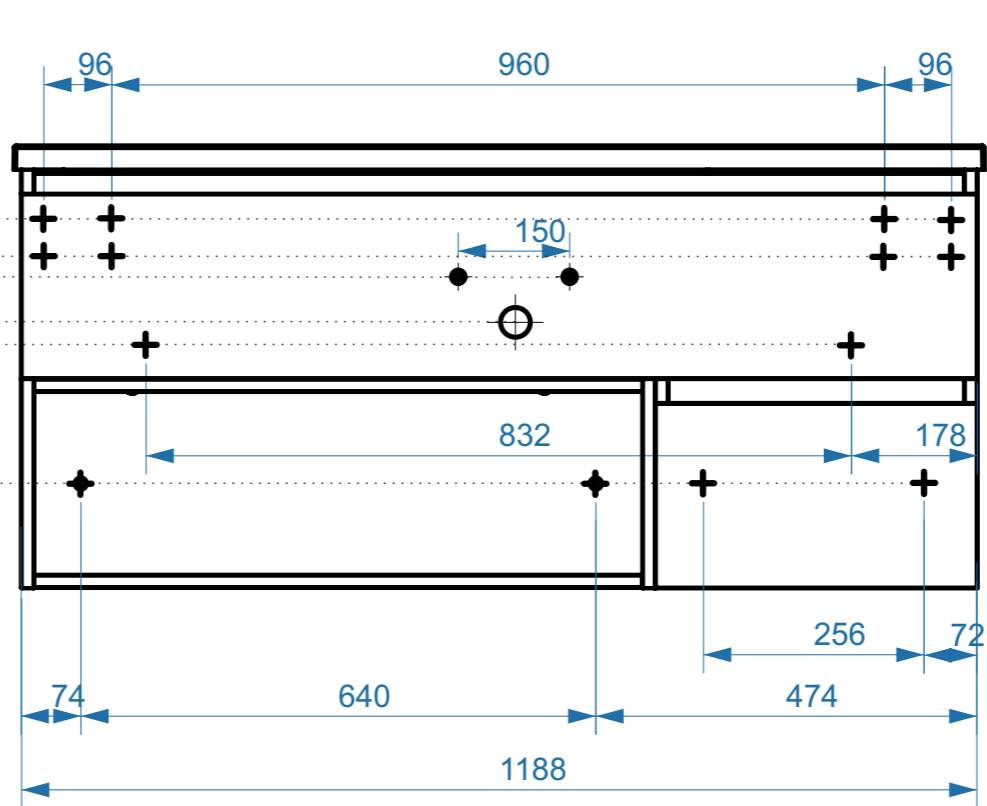

- вывод труб водоснабжения
- ⊕ вывод труб канализации
- + крепление навесов
- ⚡ подключение электрического провода

ФАВОРИТ 850

ФАВОРИТ 850-02

КОЛЛЕКЦИЯ
«ФАВОРИТ»
СХЕМА МОНТАЖА

- вывод труб водоснабжения
- ⊕ вывод труб канализации
- + крепление навесов
- ⚡ подключение электрического провода

ФАВОРИТ 1000

ФАВОРИТ 1200

коллекция
«ФАВОРИТ»
схема монтажа

- вывод труб водоснабжения
- ⊕ вывод труб канализации
- ⊕ крепление навесов
- ⚡ подключение электрического провода