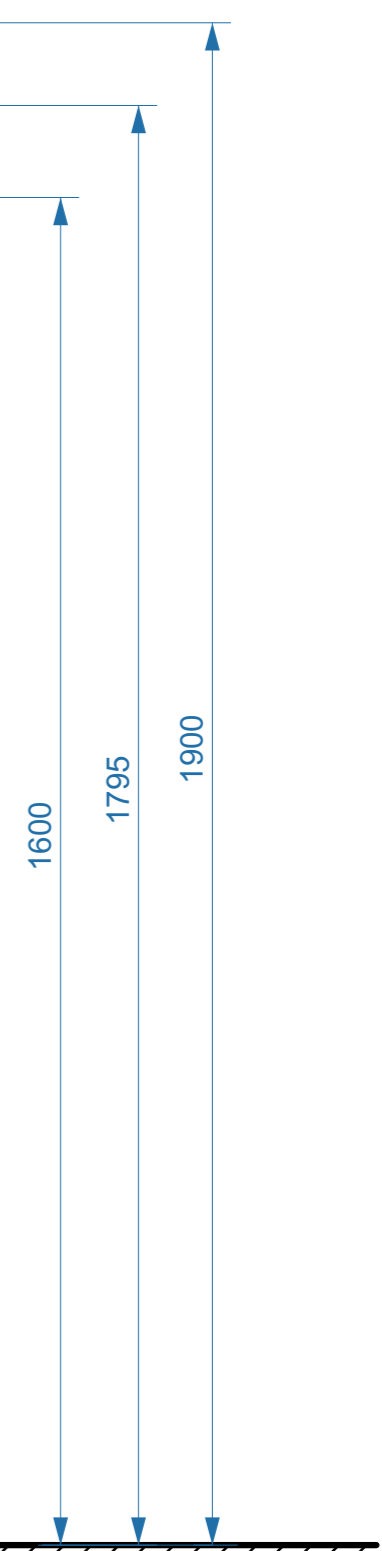

- вывод труб водоснабжения
- ⊕ вывод труб канализации
- + крепление навесов
- ⚡ подключение электрического провода

ФАВОРИТ 850

ФАВОРИТ 850-02

КОЛЛЕКЦИЯ
«ФАВОРИТ»
СХЕМА МОНТАЖА

- вывод труб водоснабжения
- ⊕ вывод труб канализации
- + крепление навесов
- ⚡ подключение электрического провода

ФАВОРИТ 1000

ФАВОРИТ 1200

коллекция
«ФАВОРИТ»
схема монтажа

- вывод труб водоснабжения
- ⊕ вывод труб канализации
- ⊕ крепление навесов
- ⚡ подключение электрического провода