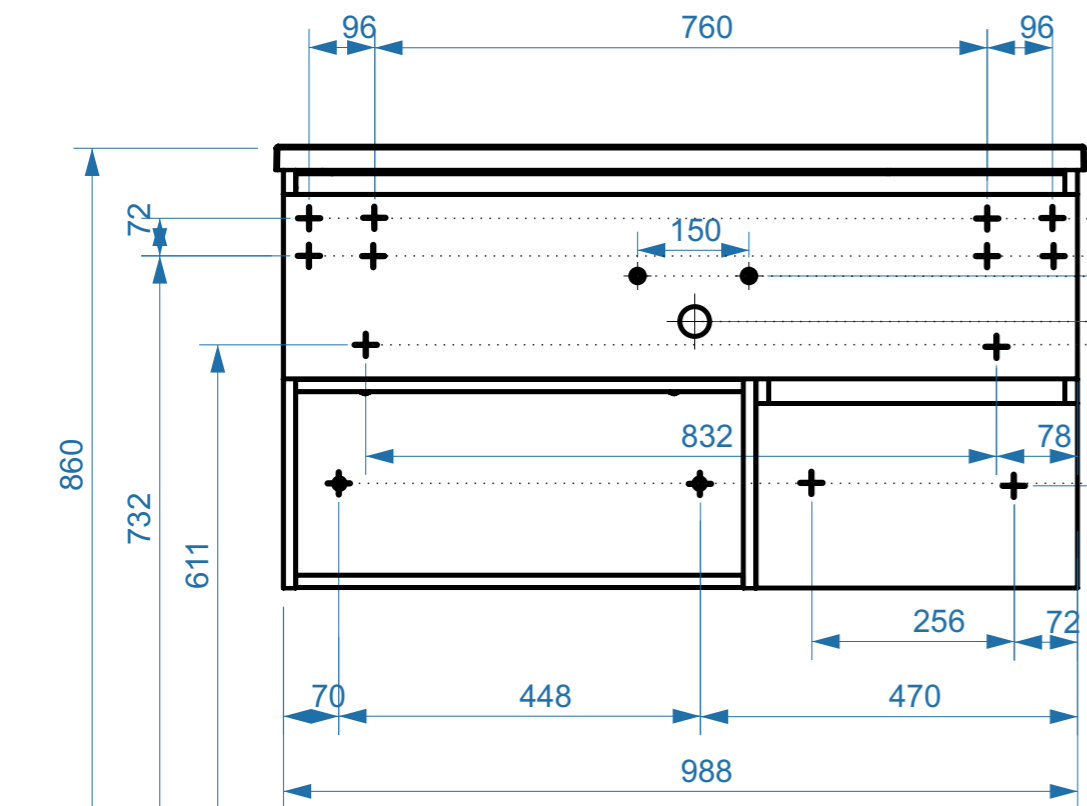

- вывод труб водоснабжения
- ⊕ вывод труб канализации
- + крепление навесов
- ⚡ подключение электрического провода

ФАВОРИТ 850

ФАВОРИТ 850-02

КОЛЛЕКЦИЯ
«ФАВОРИТ»
СХЕМА МОНТАЖА

- вывод труб водоснабжения
- ⊕ вывод труб канализации
- + крепление навесов
- ⚡ подключение электрического провода

ФАВОРИТ 1000

ФАВОРИТ 1200

коллекция
«ФАВОРИТ»
схема монтажа

- вывод труб водоснабжения
- ⊕ вывод труб канализации
- ⊕ крепление навесов
- ⚡ подключение электрического провода