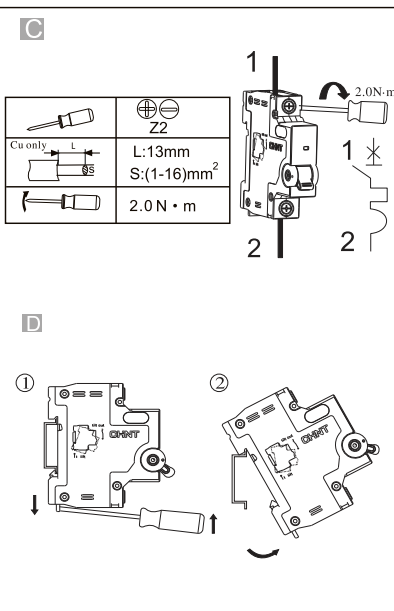

Caution : Installation by electricians only
Ettevaatus: paigaldus elektrikud ainult
Внимание: инсталиране от електротехници само
Uwaga: Instalacja tylko przez wykwalifikowany personel
Vorsicht: Installation nur durch den Elektriker
Προειδοποίηση: ο монтаж должен выполняться только квалифицированным электротехническим персоналом
ATTENTION : l'Installation par du personnel qualifié seulement
Varoitus: asennus sallittu vain sähköalan ammattilaiselle
Atenção: instalação pelos electricistas somente
Advarsel: monteres kun av elektrikere
Varování: Montáž pouze osobou s elektrotech. kvalifikací
Attenzione: installazione solo da parte di personale addestrato
PRECAUCIÓN: instalación por electricistas sólo
Увага: монтаж електрики тільки
Dikkat : Kurulum sadece elektrikçiler tarafınca yapılmalıdır
Προσοχή: εγκατάσταση να γίνεται από ηλεκτρολόγους μόνο
ATENCIÓNARE: instalarea de electricieni numai
Varning: Monteras av behörig elektriker
Let op: installatie door electriciens alleen
Advarsel: monteres kun af elektrikere
Attenzjoni: installazzjoni mill-eletricisti biss
Figyelmeztetés: a telepítés a villanyszerelő csak
Piesardzigi: iekārtas, elektrīkiem, tikai
Išpėjimas: montavimą privalo atlikti elektrikai

CHINT
CHINT ELECTRIC

Mounting Instructions
Paigaldusjuhised
инструкции за монтаж
Instrukcja montażu
Montageanleitung
Инструкция по монтажу
instructions de montage
asennus-ja käyttöohjeet
instruções de montagem
Monteringsveiledning
Montážní návod
Istruzioni di montaggio

instrucciones de montaje
Щодо монтювання
Montaj Talimatları
Οδηγίες Έγκατάστασης
Instrucțiuni de montare
Monteringsanvisning
Montage instructies
Monteringsvejledning
Istruzioni per il montaggio
Szerelési utasítás
Montázs instrukcijas
Montavimo instrukcijos