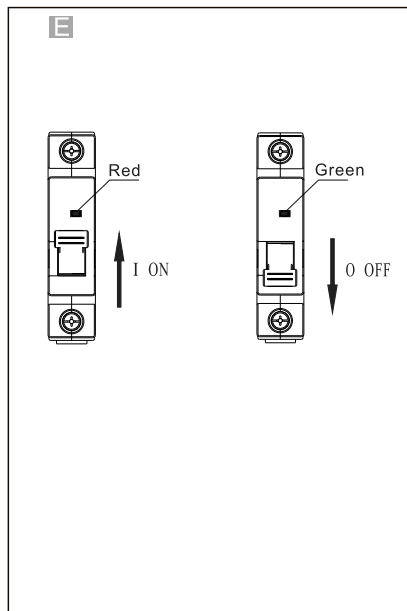

Caution : Installation by electricians only
Ettevaatus: paigaldus elektrikud ainult
Внимание: инсталиране от електротехници само
Uwaga: Instalacja tylko przez wykwalifikowany personel
Vorsicht: Installation nur durch den Elektriker
Προειδοποίηση: ο монтаж должен выполняться только квалифицированным электротехническим персоналом
ATTENTION : l'Installation par du personnel qualifié seulement
Varoitus: asennus sallittu vain sähköalan ammattilaiselle
Atenção: instalação pelos electricistas somente
Advarsel: monteres kun av elektrikere
Varování: Montáž pouze osobou s elektrotech. kvalifikací
Attenzione: installazione solo da parte di personale addestrato
PRECAUCIÓN: instalación por electricistas sólo
Увага: монтаж електрики тільки
Dikkat : Kurulum sadece elektrikçiler tarafınca yapılmalıdır
Προσοχή: εγκατάσταση να γίνεται από ηλεκτρολόγους μόνο
ATENCIÓNARE: instalarea de electricieni numai
Varning: Monteras av behörig elektriker
Let op: installatie door electriciens alleen
Advarsel: monteres kun af elektrikere
Attenzjoni: installazzjoni mill-eletricisti biss
Figyelmeztetés: a telepítés a villanyszerelő csak
Piesardzigi: iekārtas, elektrīkiem, tikai
Išpėjimas: montavimą privalo atlikti elektrikai

CHINT
CHINT ELECTRIC

Mounting Instructions
Paigaldusjuhised
инструкции за монтаж
Instrukcja montażu
Montageanleitung
Инструкция по монтажу
instructions de montage
asennus-ja käyttöohjeet
instruções de montagem
Monteringsveiledning
Montážní návod
Istruzioni di montaggio

instrucciones de montaje
Щодо монтювання
Montaj Talimatları
Οδηγίες Έγκατάστασης
Instrucțiuni de montare
Monteringsanvisning
Montage instructies
Monteringsvejledning
Istruzioni per il montaggio
Szerelési utasítás
Montázs instrukcijas
Montavimo instrukcijos