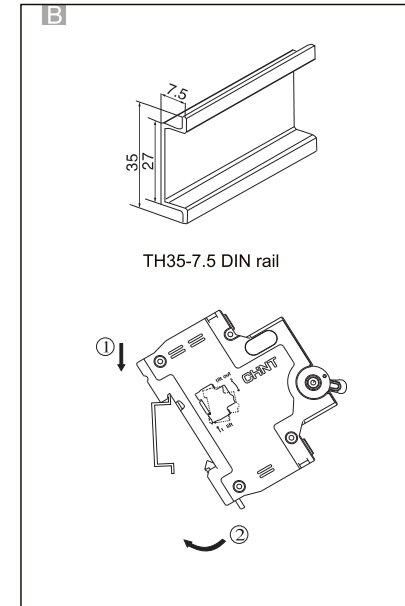

Caution : Installation by electricians only
Ettevaatus: paigaldus elektrikud ainult
Внимание: инсталиране от електротехници само
Uwaga: Instalacja tylko przez wykwalifikowany personel
Vorsicht: Installation nur durch den Elektriker
Προειδοποίηση: ο монтаж должен выполняться только квалифицированным электротехническим персоналом
ATTENTION : l'Installation par du personnel qualifié seulement
Varoitus: asennus sallittu vain sähköalan ammattilaiselle
Atenção: instalação pelos electricistas somente
Advarsel: monteres kun av elektrikere
Varování: Montáž pouze osobou s elektrotech. kvalifikací
Attenzione: installazione solo da parte di personale addestrato
PRECAUCIÓN: instalación por electricistas sólo
Увага: монтаж електрики тільки
Dikkat : Kurulum sadece elektrikçiler tarafınca yapılmalıdır
Προσοχή: εγκατάσταση να γίνεται από ηλεκτρολόγους μόνο
ATENCIÓNARE: instalarea de electricieni numai
Varning: Monteras av behörig elektriker
Let op: installatie door electriciens alleen
Advarsel: monteres kun af elektrikere
Attenzjoni: installazzjoni mill-eletricisti biss
Figyelmeztetés: a telepítés a villanyszerelő csak
Piesardzigi: iekārtas, elektrīkiem, tikai
Išpėjimas: montavimą privalo atlikti elektrikai

CHINT
CHINT ELECTRIC

Mounting Instructions
Paigaldusjuhised
инструкции за монтаж
Instrukcja montażu
Montageanleitung
Инструкция по монтажу
instructions de montage
asennus-ja käyttöohjeet
instruções de montagem
Monteringsveiledning
Montážní návod
Istruzioni di montaggio

instrucciones de montaje
Щодо монтювання
Montaj Talimatları
Οδηγίες Έγκατάστασης
Instrucțiuni de montare
Monteringsanvisning
Montage instructies
Monteringsvejledning
Istruzioni per il montaggio
Szerelési utasítás
Montázs instrukcijas
Montavimo instrukcijos