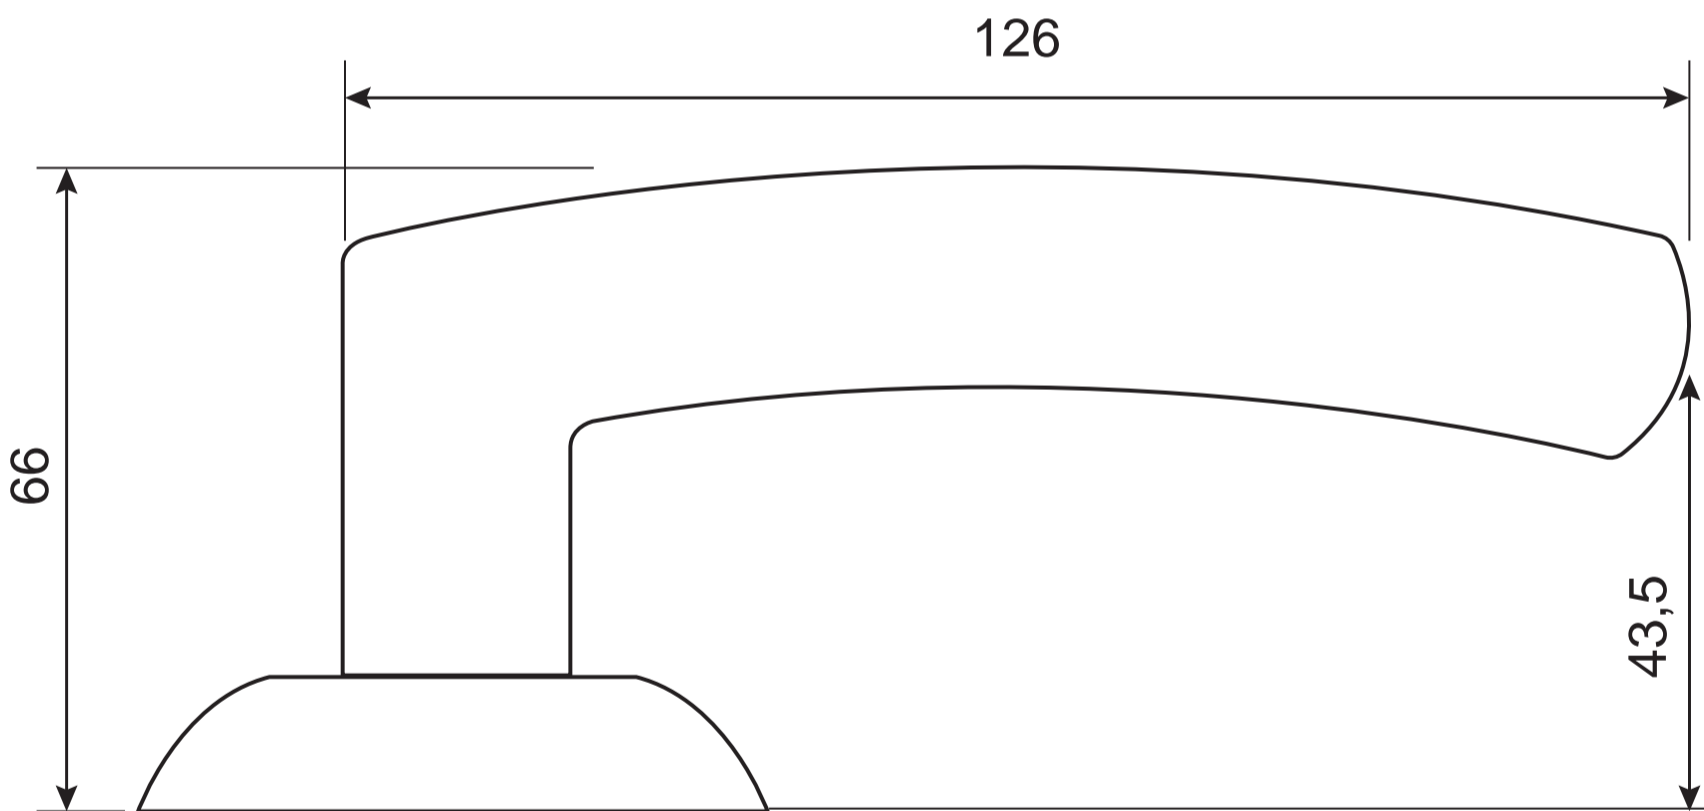

Ручки дверные Н-14093 CODE DECO

Разрезной квадрат 8x8