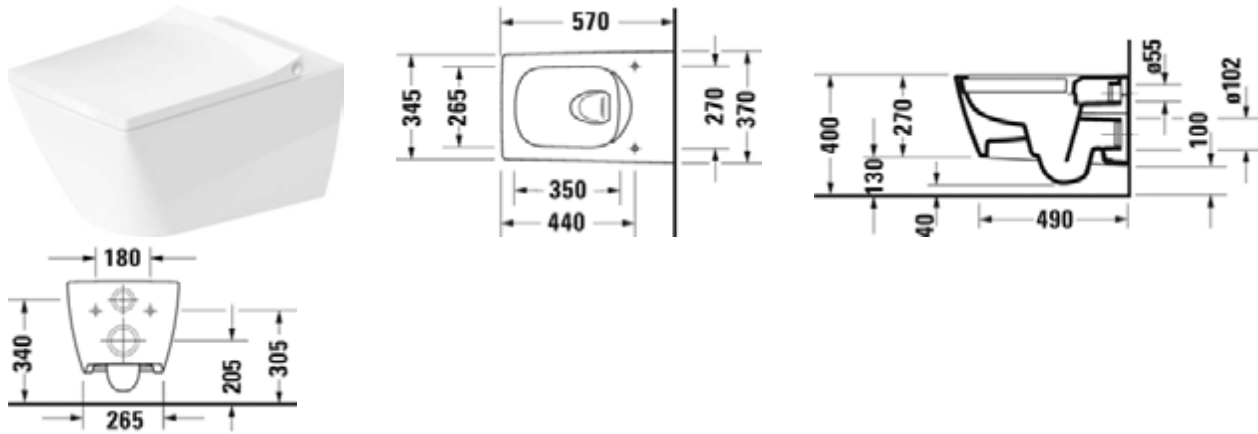

Вио Унитаз подвесной Duravit Rimless® # 251109..00 / 251109..00

|< 370 мм >|

Унитаз подвесной Duravit Rimless®	Размеры	Вес	Номер заказа
без смывного края, с вертикальным смывом, вкл. крепление Durafix			
Цвета			
00 Белый Alpin 20 HygieneGlaze (антибактериальная керамическая глазурь с практически неограниченной эффективностью)			
Вариант			
♣ 4,5 л	370 x 570 мм	27,000 кг	251109..00
♣ 4,5 л	370 x 570 мм	27,000 кг	251109..00
Справка			
Крепление Durafix для скрытого монтажа включено в поставку			
Сантехническая керамика со специальным покрытием WonderGliss остается чистой и красивой в течение долгого времени. При заказе WonderGliss добавьте "1" на 11-м месте в артикуле модели.			
Аксессуары для керамики			
Крепление для подвесного биде и подвесного унитаза	Ø 12 x 180 мм	0,200 кг	006500
Принадлежности			
Звукоизоляция для подвесного унитаза		0,300 кг	005064
Соответствующая продукция			
Сиденье для унитаза съемный вариант, петли: нерж. сталь, с автоматическим закрыванием,			002119

Viu Унитаз подвесной Duravit Rimless® # 251109..00 / 251109..00

|< 370 мм >|

Сиденье для унитаза съемный вариант, петли: нерж.
сталь, без автоматического опускания,

002111

Все чертежи содержат необходимые размеры с соблюдением стандартных допусков. Они указаны в мм и не являются обязательными. Точные размеры, в частности для монтажа по индивидуальному заказу, можно получить только по готовому изделию.