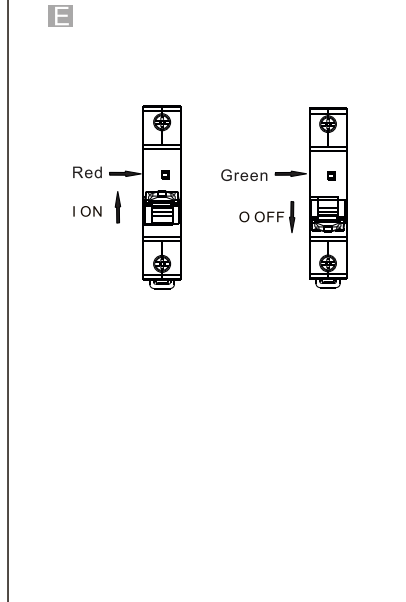

Caution : Installation by electricians only
Ettevaatus: paigaldus elektrikud ainult
Внимание: инсталлиране от електротехниците само
Uwaga: Instalacja tylko przez wykwalifikowany personel
Vorsicht: Installation nur durch den Elektriker
Предупреждение: монтаж должен выполняться только квалифицированным электротехническим персоналом
ATTENTION : l'Installation par du personnel qualifié seulement
Varoitus: asennus sallittu vain sähköalan ammattilaiselle
Atenção: instalação pelos electricistas somente
Advarsel: monteres kun av elektrikere
Varování: Montáž pouze osobou s elektrotech. kvalifikací
Attenzione: installazione solo da parte di personale addestrato
PRECAUCIÓN: instalación por electricistas sólo
Увага: монтаж електрики тільки
Dikkat : Kurulum sadece elektrikçiler tarafından yapılmalıdır
Προσοχή: εγκατάσταση να γίνεται από ηλεκτρολόγους μόνο
ATENȚIUNARE: instalarea de electricieni numai
Varning: Monteras av behörig elektriker
Let op: installatie door electriciens alleen
Advarsel: monteres kun af elektrikere
Attenzjoni: installazzjoni mill-elettriciști biss
Figyelmeztetés: a telepítés a villanyszerelő csak
Piesardzīgi: iekārtas, elektrikiem, tikai
Įspėjimas: montavimą privalo atlikti elektrikai

CHINT
CHINT ELECTRIC

Mounting Instructions
Paigaldusjuhised
инструкции за монтаж
Instrukcja montażu
Montageanleitung
Инструкция по монтажу
instructions de montage
asennus- ja käyttöohjeet
instruções de montagem
Monteringsveiledning
Montážní návod
Istruzioni di montaggio

instrucciones de montaje
Щодо монтажування
Montaj Talimatları
Οδηγίες Εγκατάστασης
Instrucțiuni de montare
Monteringsanvisning
Montage instructies
Monteringsvejledning
Istruzioni per il montaggio
Szerelési utasítás
Montāžas instrukcijas
Montavimo instrukcijos