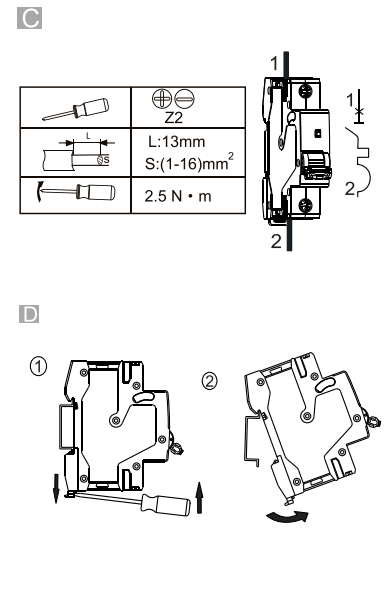

Caution : Installation by electricians only
Ettevaatus: paigaldus elektrikud ainult
Внимание: инсталлиране от електротехниците само
Uwaga: Instalacja tylko przez wykwalifikowany personel
Vorsicht: Installation nur durch den Elektriker
Предупреждение: монтаж должен выполняться только квалифицированным электротехническим персоналом
ATTENTION : l'Installation par du personnel qualifié seulement
Varoitus: asennus sallittu vain sähköalan ammattilaiselle
Atenção: instalação pelos electricistas somente
Advarsel: monteres kun av elektrikere
Varování: Montáž pouze osobou s elektrotech. kvalifikací
Attenzione: installazione solo da parte di personale addestrato
PRECAUCIÓN: instalación por electricistas sólo
Увага: монтаж електрики тільки
Dikkat : Kurulum sadece elektrikçiler tarafından yapılmalıdır
Προσοχή: εγκατάσταση να γίνεται από ηλεκτρολόγους μόνο
ATENȚIUNARE: instalarea de electricieni numai
Varning: Monteras av behörig elektriker
Let op: installatie door electriciens alleen
Advarsel: monteres kun af elektrikere
Attenzjoni: installazzjoni mill-elettriciști biss
Figyelmeztetés: a telepítés a villanyszerelő csak
Piesardzīgi: iekārtas, elektrikiem, tikai
Įspėjimas: montavimą privalo atlikti elektrikai

CHINT
CHINT ELECTRIC

Mounting Instructions
Paigaldusjuhised
инструкции за монтаж
Instrukcja montażu
Montageanleitung
Инструкция по монтажу
instructions de montage
asennus- ja käyttöohjeet
instruções de montagem
Monteringsveiledning
Montážní návod
Istruzioni di montaggio

instrucciones de montaje
Щодо монтажування
Montaj Talimatları
Οδηγίες Εγκατάστασης
Instrucțiuni de montare
Monteringsanvisning
Montage instructies
Monteringsvejledning
Istruzioni per il montaggio
Szerelési utasítás
Montāžas instrukcijas
Montavimo instrukcijos