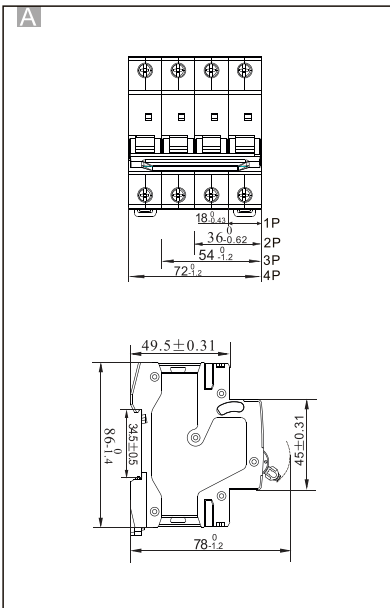

Caution : Installation by electricians only
Ettevaatus: paigaldus elektrikud ainult
Внимание: инсталлиране от електротехниците само
Uwaga: Instalacja tylko przez wykwalifikowany personel
Vorsicht: Installation nur durch den Elektriker
Предупреждение: монтаж должен выполняться только квалифицированным электротехническим персоналом
ATTENTION : l'Installation par du personnel qualifié seulement
Varoitus: asennus sallittu vain sähköalan ammattilaiselle
Atenção: instalação pelos electricistas somente
Advarsel: monteres kun av elektrikere
Varování: Montáž pouze osobou s elektrotech. kvalifikací
Attenzione: installazione solo da parte di personale addestrato
PRECAUCIÓN: instalación por electricistas sólo
Увага: монтаж електрики тільки
Dikkat : Kurulum sadece elektrikçiler tarafından yapılmalıdır
Προσοχή: εγκατάσταση να γίνεται από ηλεκτρολόγους μόνο
ATENȚIUNARE: instalarea de electricieni numai
Varning: Monteras av behörig elektriker
Let op: installatie door electriciens alleen
Advarsel: monteres kun af elektrikere
Attenzjoni: installazzjoni mill-elettriciști biss
Figyelmeztetés: a telepítés a villanyszerelő csak
Piesardzīgi: iekārtas, elektrikiem, tikai
Įspėjimas: montavimą privalo atlikti elektrikai

CHINT
CHINT ELECTRIC

Mounting Instructions
Paigaldusjuhised
инструкции за монтаж
Instrukcja montażu
Montageanleitung
Инструкция по монтажу
instructions de montage
asennus- ja käyttöohjeet
instruções de montagem
Monteringsveiledning
Montážní návod
Istruzioni di montaggio

instrucciones de montaje
Щодо монтажування
Montaj Talimatları
Οδηγίες Εγκατάστασης
Instrucțiuni de montare
Monteringsanvisning
Montage instructies
Monteringsvejledning
Istruzioni per il montaggio
Szerelési utasítás
Montāžas instrukcijas
Montavimo instrukcijos