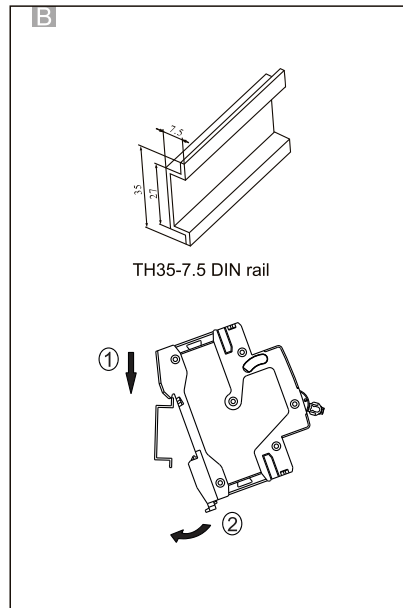

Caution : Installation by electricians only
Ettevaatus: paigaldus elektrikud ainult
Внимание: инсталлиране от електротехниците само
Uwaga: Instalacja tylko przez wykwalifikowany personel
Vorsicht: Installation nur durch den Elektriker
Предупреждение: монтаж должен выполняться только квалифицированным электротехническим персоналом
ATTENTION : l'Installation par du personnel qualifié seulement
Varoitus: asennus sallittu vain sähköalan ammattilaiselle
Atenção: instalação pelos electricistas somente
Advarsel: monteres kun av elektrikere
Varování: Montáž pouze osobou s elektrotech. kvalifikací
Attenzione: installazione solo da parte di personale addestrato
PRECAUCIÓN: instalación por electricistas sólo
Увага: монтаж електрики тільки
Dikkat : Kurulum sadece elektrikçiler tarafından yapılmalıdır
Προσοχή: εγκατάσταση να γίνεται από ηλεκτρολόγους μόνο
ATENȚIUNARE: instalarea de electricieni numai
Varning: Monteras av behörig elektriker
Let op: installatie door electriciens alleen
Advarsel: monteres kun af elektrikere
Attenzjoni: installazzjoni mill-elettriciști biss
Figyelmeztetés: a telepítés a villanyszerelő csak
Piesardzīgi: iekārtas, elektrikiem, tikai
Įspėjimas: montavimą privalo atlikti elektrikai

CHINT
CHINT ELECTRIC

Mounting Instructions
Paigaldusjuhised
инструкции за монтаж
Instrukcja montażu
Montageanleitung
Инструкция по монтажу
instructions de montage
asennus- ja käyttöohjeet
instruções de montagem
Monteringsveiledning
Montážní návod
Istruzioni di montaggio

instrucciones de montaje
Щодо монтажування
Montaj Talimatları
Οδηγίες Εγκατάστασης
Instrucțiuni de montare
Monteringsanvisning
Montage instructies
Monteringsvejledning
Istruzioni per il montaggio
Szerelési utasítás
Montāžas instrukcijas
Montavimo instrukcijos