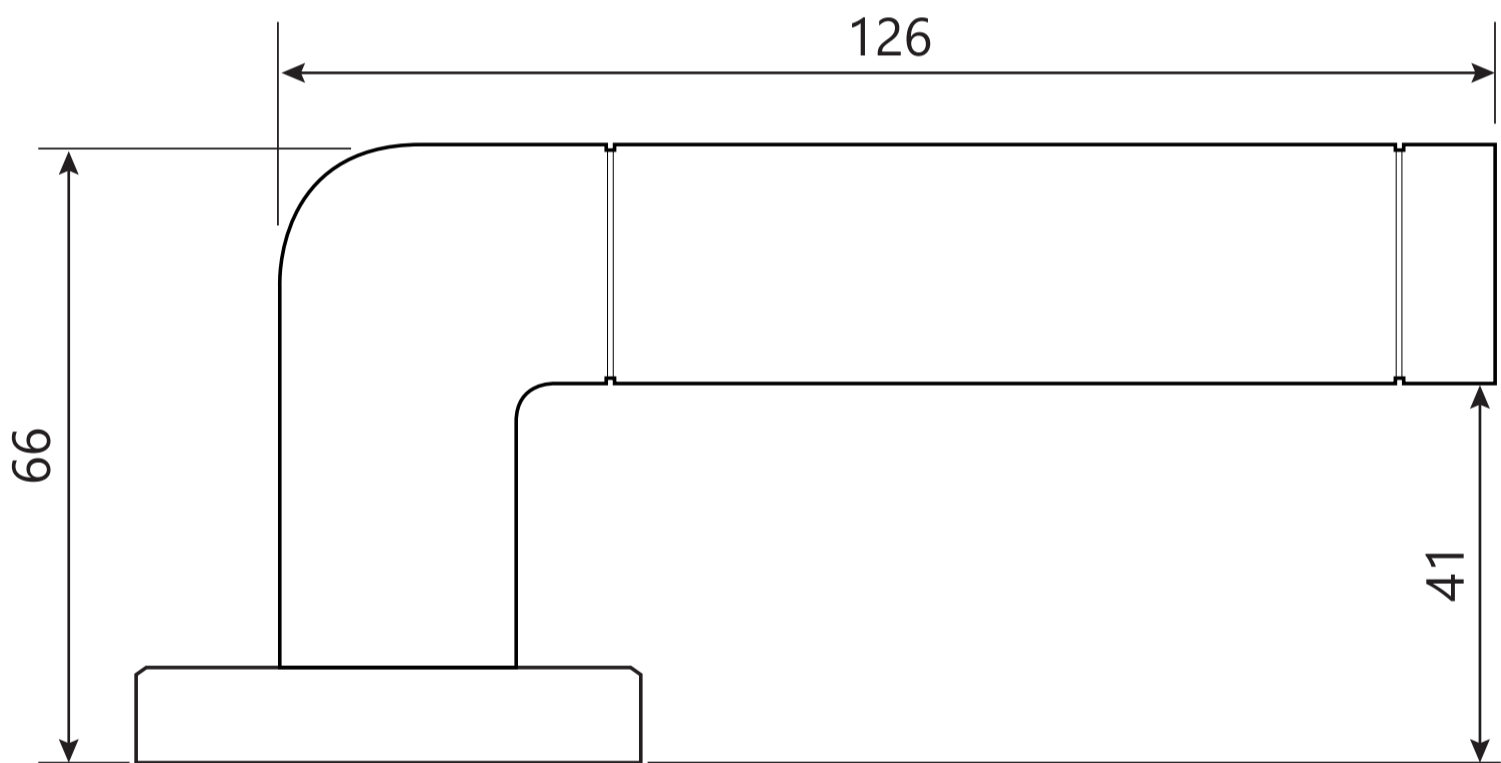

## Ручки дверные Н-22083 CODE DECO

Разрезной квадрат 8x8