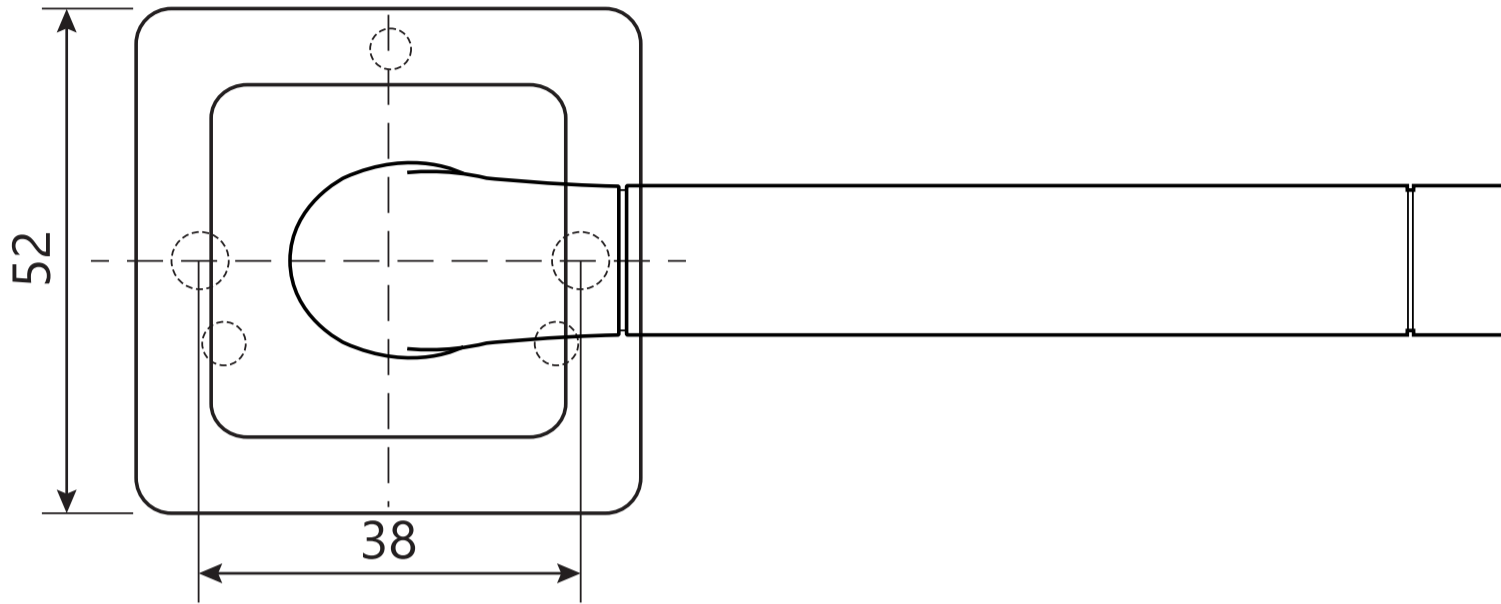

## Ручки дверные Н-22083 CODE DECO

Разрезной квадрат 8x8