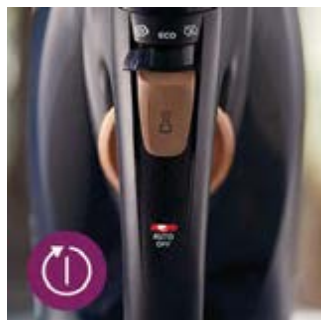

Автоотключение

Утюг отключается автоматически, если его не перемещать. Прибор выключится через 2 минуты, если он оставлен в горизонтальном положении, и через 8 минут — в вертикальном.