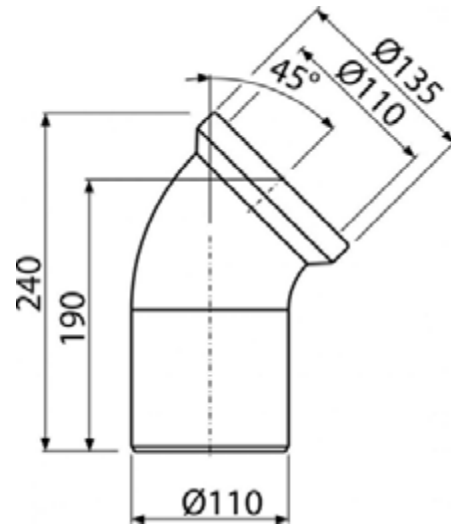

A90-45

Колено для унитаза 45°

**Область применения**

Для подключения унитаза к канализационному стоку

Свойства

- Материал: полипропилен
- Прямое подключение к канализационному стоку Ø110 мм
- Угол наклона 45°

Содержание комплекта

- Колено
- Прокладка

Код заказа, Логистическая информация

Код	EAN	Вес (шт упаковка паллета)	Размеры (шт упаковка)	Количество (упаковка паллета)
A90-45	8594045931822	0,2864 5,7280 111,6480 кг	240x135x150 590x430x390 мм	20 320 шт