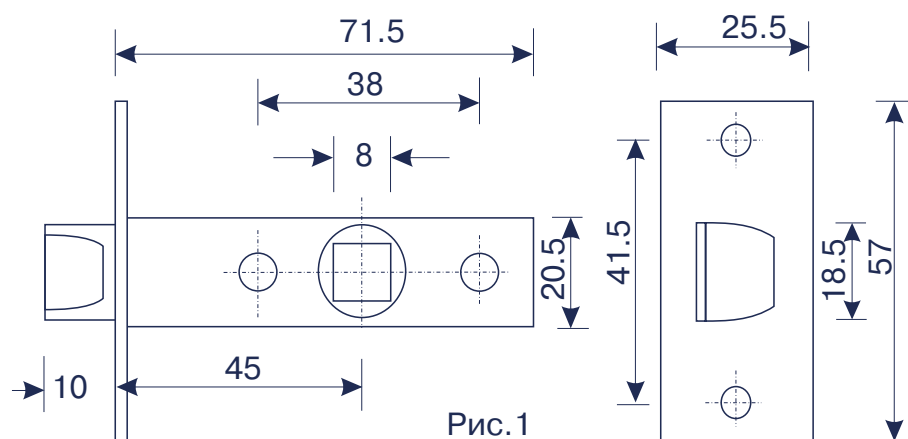

### Назначение и общие характеристики

Защелка врезная модели 5400 предназначена для закрывания левых и правых дверей, открывающихся как внутрь, так и наружу.

Защелка предназначена для установки вместе с ручками на отдельном основании с квадратом сечением 8 мм (в комплект не входят).