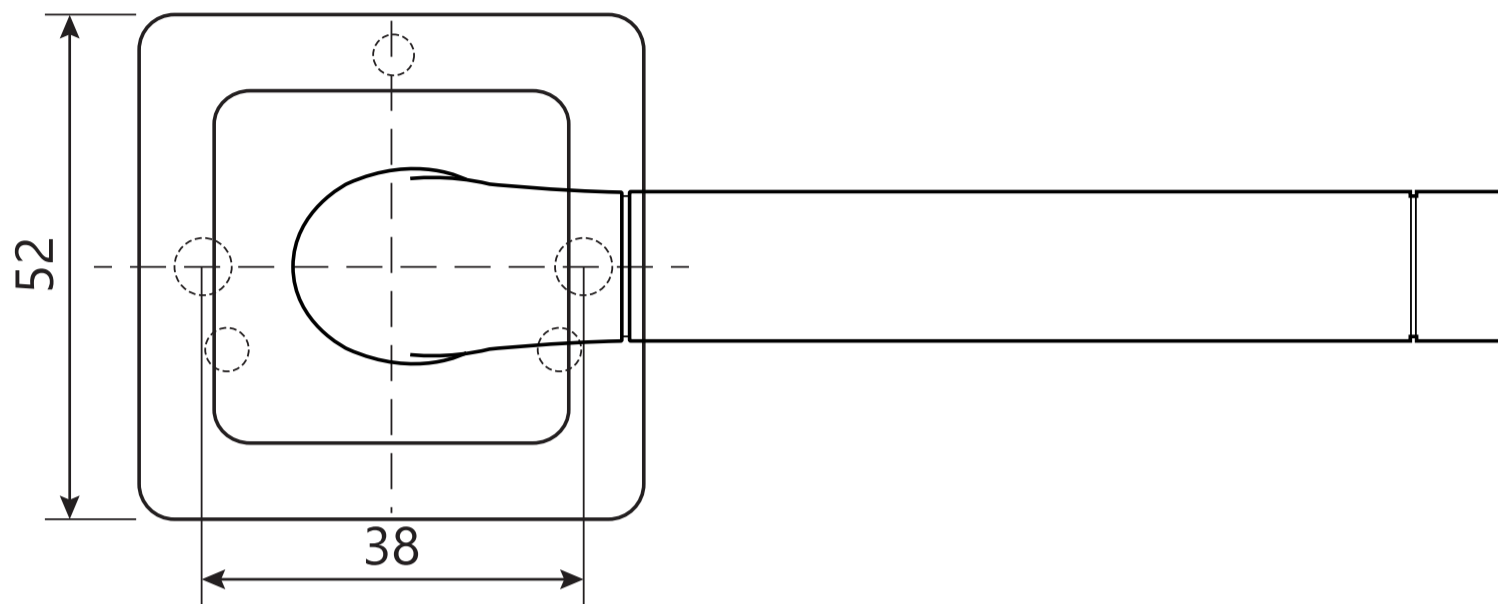

Ручки дверные Н-22083 CODE DECO

Разрезной квадрат 8x8