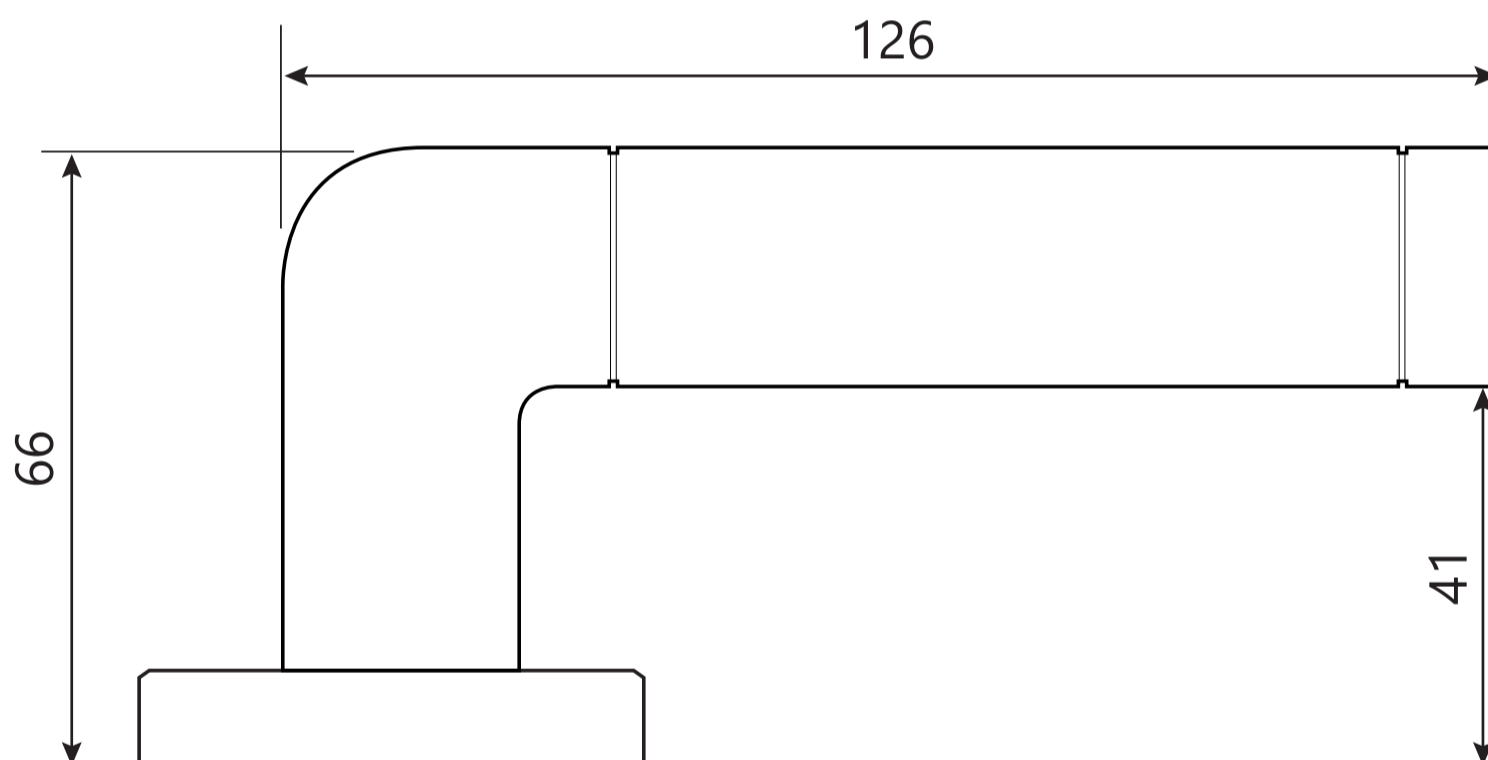

Ручки дверные Н-22083 CODE DECO

Разрезной квадрат 8x8