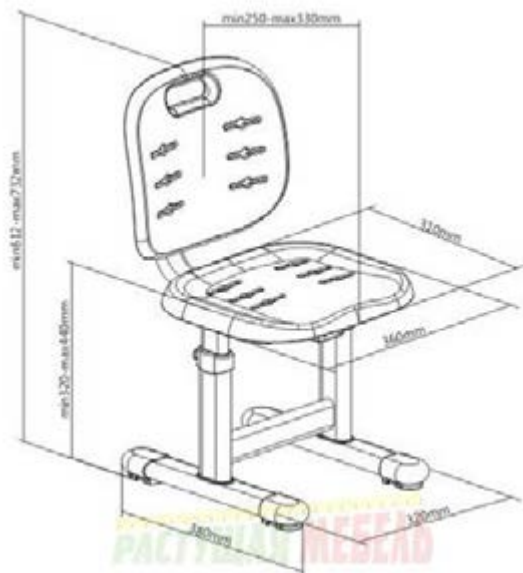

Детский стул-трансформер Smart A311 имеет специальную шкалу с указанием роста ребёнка. Легкие и простые регулировки помогут настроить высоту и глубину сиденья для вашего чада.

Детский регулируемый стульчик Smart A311 безопасен и надежен благодаря скругленным

углам и металлическому основанию.

Предназначен для роста 115-160см

Основные характеристики детского растущего стула Smart A311:

Страна	Китай
Высота регулировки сиденья	32- 44см
Высота регулировки спинки	не изменяется
Глубина регулировки сиденья	25-33см
Размер сиденья	36х31см
Размер спинки	32х28см
Предназначен для роста	115-160см
Рассчитан на нагрузку	до 50 кг
Цвет сиденья и спинки	серый
Цвет каркаса	белый
Срок службы	10 лет
Гарантия	18 месяцев

Особенности растущего стула Smart A311:

	<ul style="list-style-type: none">• Скругленные углы стула делают его безопасным в процессе учебы и игры• Сиденье имеет анатомический изгиб, обеспечивая меньшее давление на бёдра• Регулируемая высота сиденья 32-44см
	<p>Благодаря регулируемой глубине сиденья ребенок будет сидеть максимально правильно. Регулируемая глубина 25-33см</p>

250-330mm

- Ручка регулировки глубины сиденья расположена под сиденьем
- Перфорация на сиденье и спинке обеспечивает лучшую циркуляцию воздуха

Размеры детского регулируемого стульчика Smart A311

бренд

[растущая мебель](#)