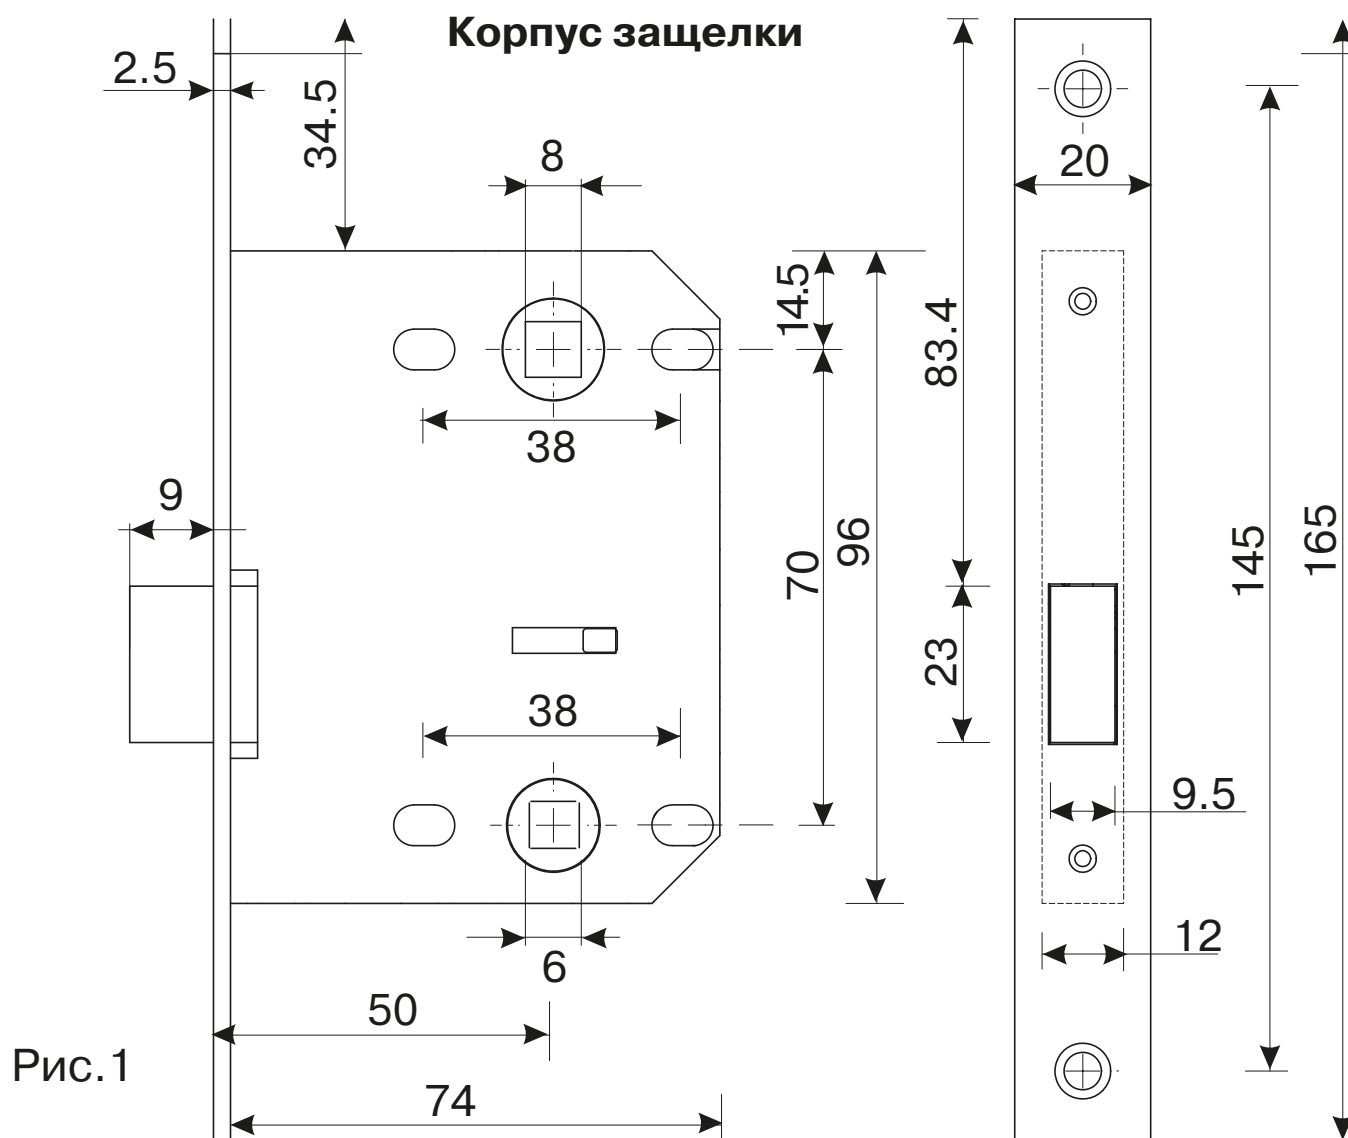

Паспорт

Назначение и общие характеристики

Защелка магнитная с фиксацией модели 5600-M-WC предназначена для запираения левых и правых межкомнатных дверей, открывающихся как внутрь, так и наружу. Защелка с межосевым расстоянием 70 мм, с квадратом под ручку сечением 8 мм, под фиксатор 6 мм. предназначена для установки вместе с ручками на отдельном основании и фиксатором WC (в комплект не входят).

В комплектность защелки входит магнитная ответная часть. При закрывании двери магнитный механизм защелки срабатывает автоматически.

Комплектность поставки

1. Корпус защелки	1 шт.
2. Ответная планка	1 шт.
3. Вкладыш под ответную планку	1 шт.
4. Комплект крепежа	1 шт.
5. Паспорт	1 шт.