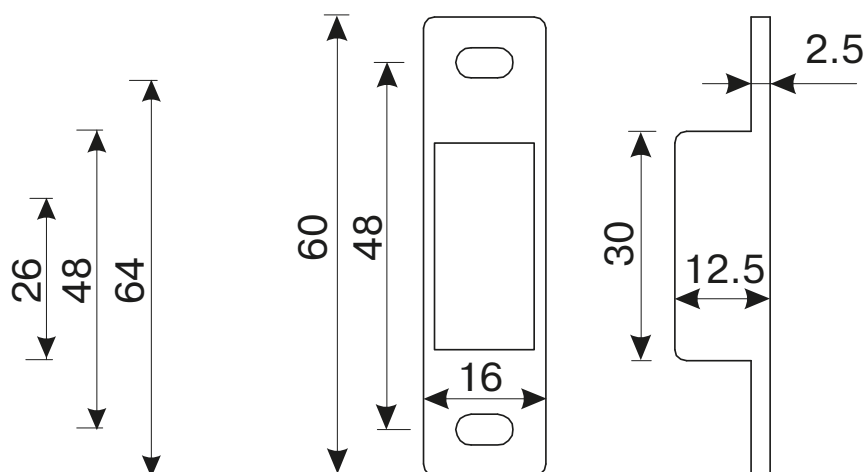

Вкладыш под ответную планку

Инструкция по установке

Инструкция по установке

1. Определите место установки защелки и нанесите разметку.
2. В двери выберите пазы под корпус защелки, лицевую планку и отверстия под соединительный квадрат ручек и фиксатор защелки.
3. Установите корпус защелки в дверь. Закрепите корпус саморезами.
4. По установленной защелке отметьте место установки ответной планки на дверной коробке.
5. Выберите паз под вкладыш и ответную планку.
6. Установите вкладыш и ответную планку в паз. Закрепите ответную планку саморезами.
7. После установки ручек поочередно снаружи и изнутри помещения проверьте работоспособность защелки.

Условия эксплуатации

Не использовать для чистки абразивные материалы и растворители.

Изготовитель оставляет за собой право без предварительного уведомления вносить изменения в конструкцию, технические характеристики, внешний вид и комплектность товара, не изменяющие его потребительских свойств.

Гарантийный срок — 1 год с даты продажи. В случае неисправности изделие подлежит замене по месту его приобретения в пределах гарантийного срока. Гарантия не распространяется на механические повреждения, повреждения, вызванные воздействием абразивных материалов, растворителей, химических средств, а также другие дефекты, вызванные неправильной эксплуатацией, установкой, транспортировкой изделия или естественным износом.

Изготовитель: «Шанхай Юэ Синь Хардуара Продактс Ко., Лтд», 201208, КНР, г. Шанхай, новый окр. Пудун, рн Гао Дун, ул. Чжао Гао, д. 1508. «Shanghai Yuexin Hardware Products Co., Ltd», 1508, Zhaogao Road, Gaodong town, Pudong New district, SHANGHAI, PRC, 201208.

Представитель на территории РФ: ЗАО «Гарвinton РУС». Адрес (Местонахождение): 119146, г. Москва, Комсомольский прт, д. 36, кв. 29. Почтовый адрес: 115127, г. Москва, Варшавское шоссе, д.37, а/я 91. marketing@garvinton.info.