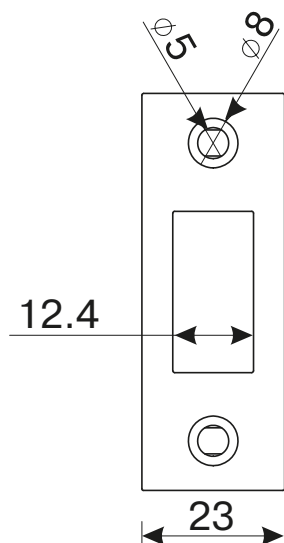

### Назначение и общие характеристики

Защелка магнитная с фиксацией модели 5600-M-WC предназначена для запираения левых и правых межкомнатных дверей, открывающихся как внутрь, так и наружу. Защелка с межосевым расстоянием 70 мм, с квадратом под ручку сечением 8 мм, под фиксатор 6 мм. предназначена для установки вместе с ручками на отдельном основании и фиксатором WC (в комплект не входят).

## Вкладыш под ответную планку