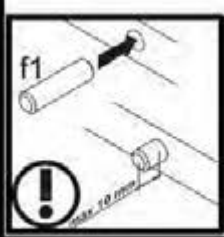

KASPIAN

S128-KOM2D4S

A	B	C	D	A	B	C	D		
1	S128 008	788	432	4/4	11	S128 406	1395	44	2/4
2	S128 009	788	432	4/4	12	S128 9901	420	348	2/4
3	S128 107	876	396	1/4	13	S128 908	847	483	1/4
4	S128 108	876	396	1/4	14	S128 909	847	471	1/4
5	S128 109	818	369	1/4	15	S128 070	482	176	3/4
6	S128 110	818	369	1/4	16	ZN1 501	65	38	1/4
7	S128 204	1432	399	2/4	17	BP 503	350	120	1/4
8	S128 302	1395	370	2/4	18	BP 504	350	120	1/4
9	S128 305	448	368	2/4	19	ZP 5505	410	120	1/4
10	S128 404	467	60	1/4					

4x a43	4x b18	8x d1	10x e1	16x e19	8x e2	24x e3	32x f1	16x f25
4x k1	90x l1	8x p51	24x r1	24x r42	4x s1	4x w45\CL	4x w45\CR	
4x w45\DL	4x w45\DR	4x a16	1x z1	1x n26\1	1x p38			

1

2

3

4

5

6

7