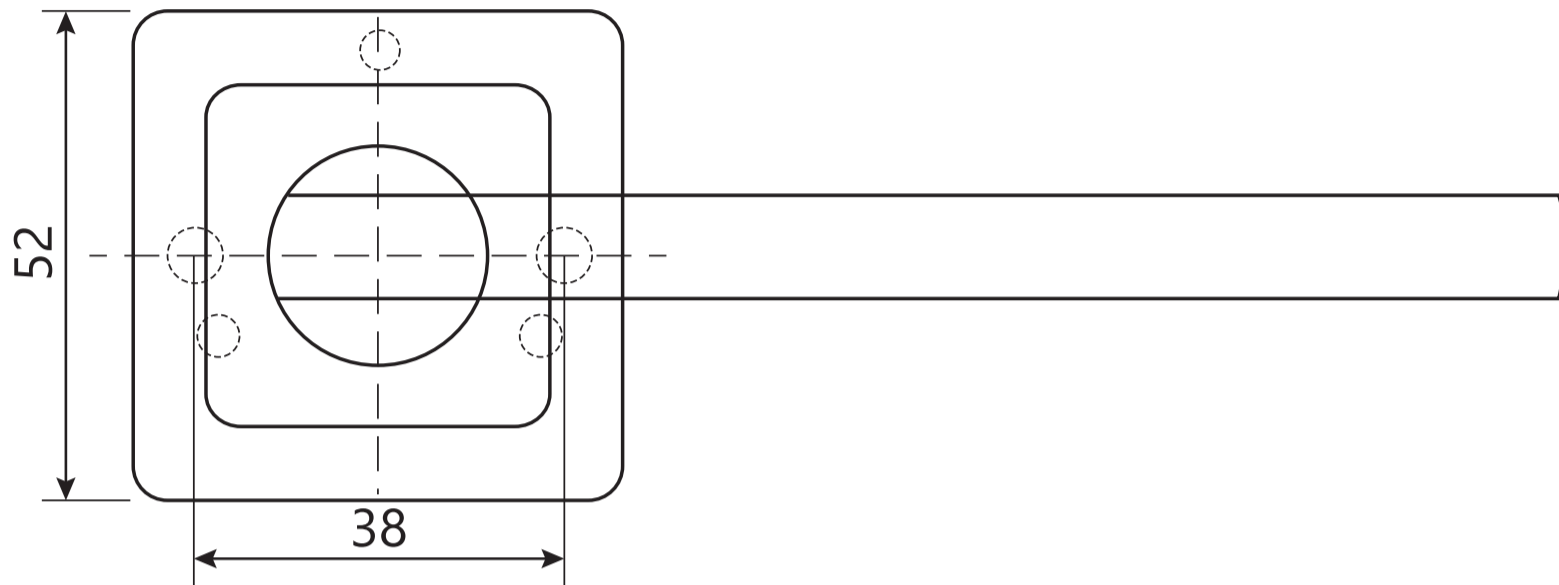

Ручки дверные Н-22050 CODE DECO

Разрезной квадрат 8x8