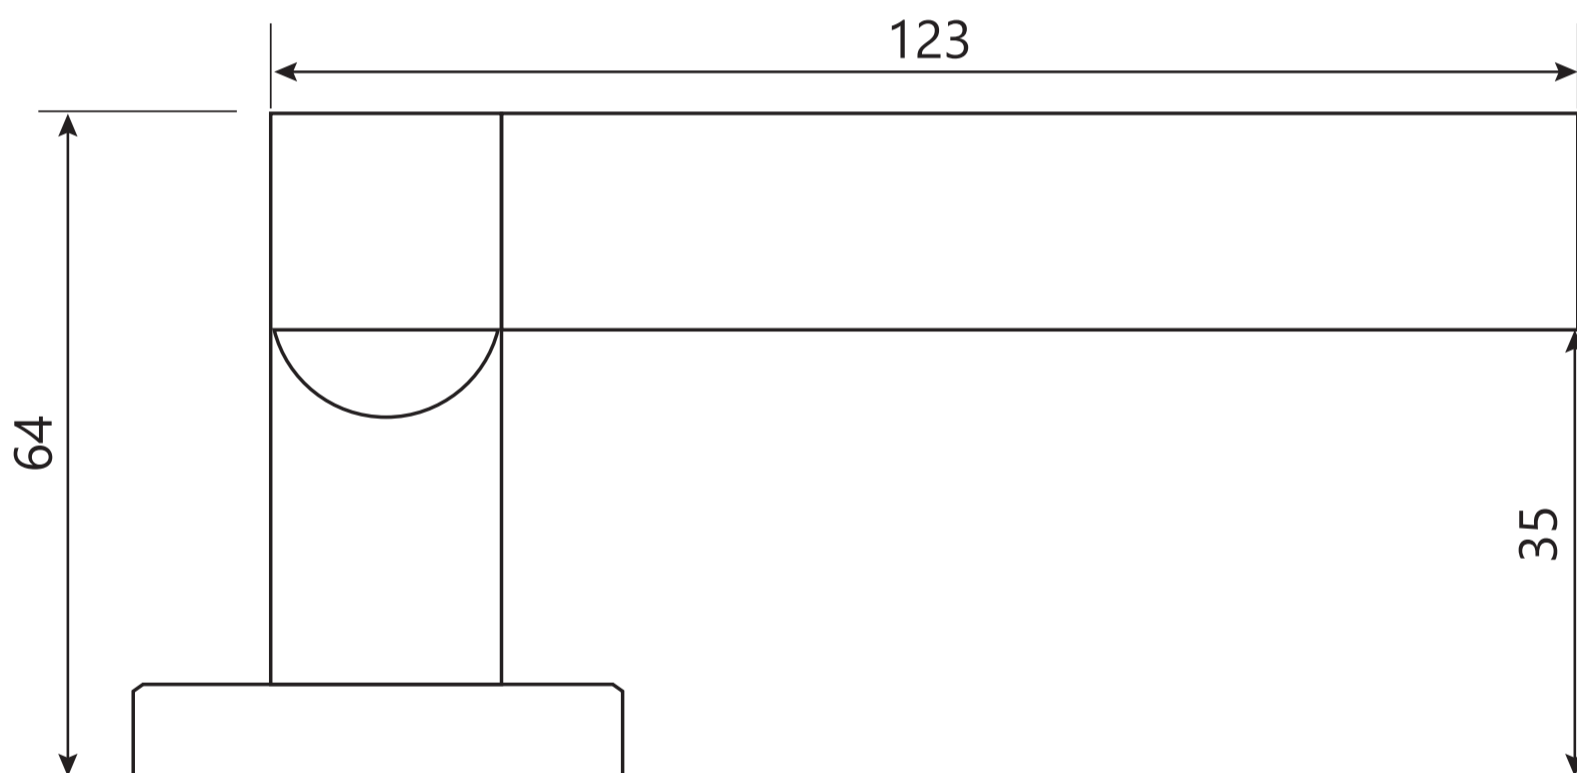

Ручки дверные Н-22050 CODE DECO

Разрезной квадрат 8x8