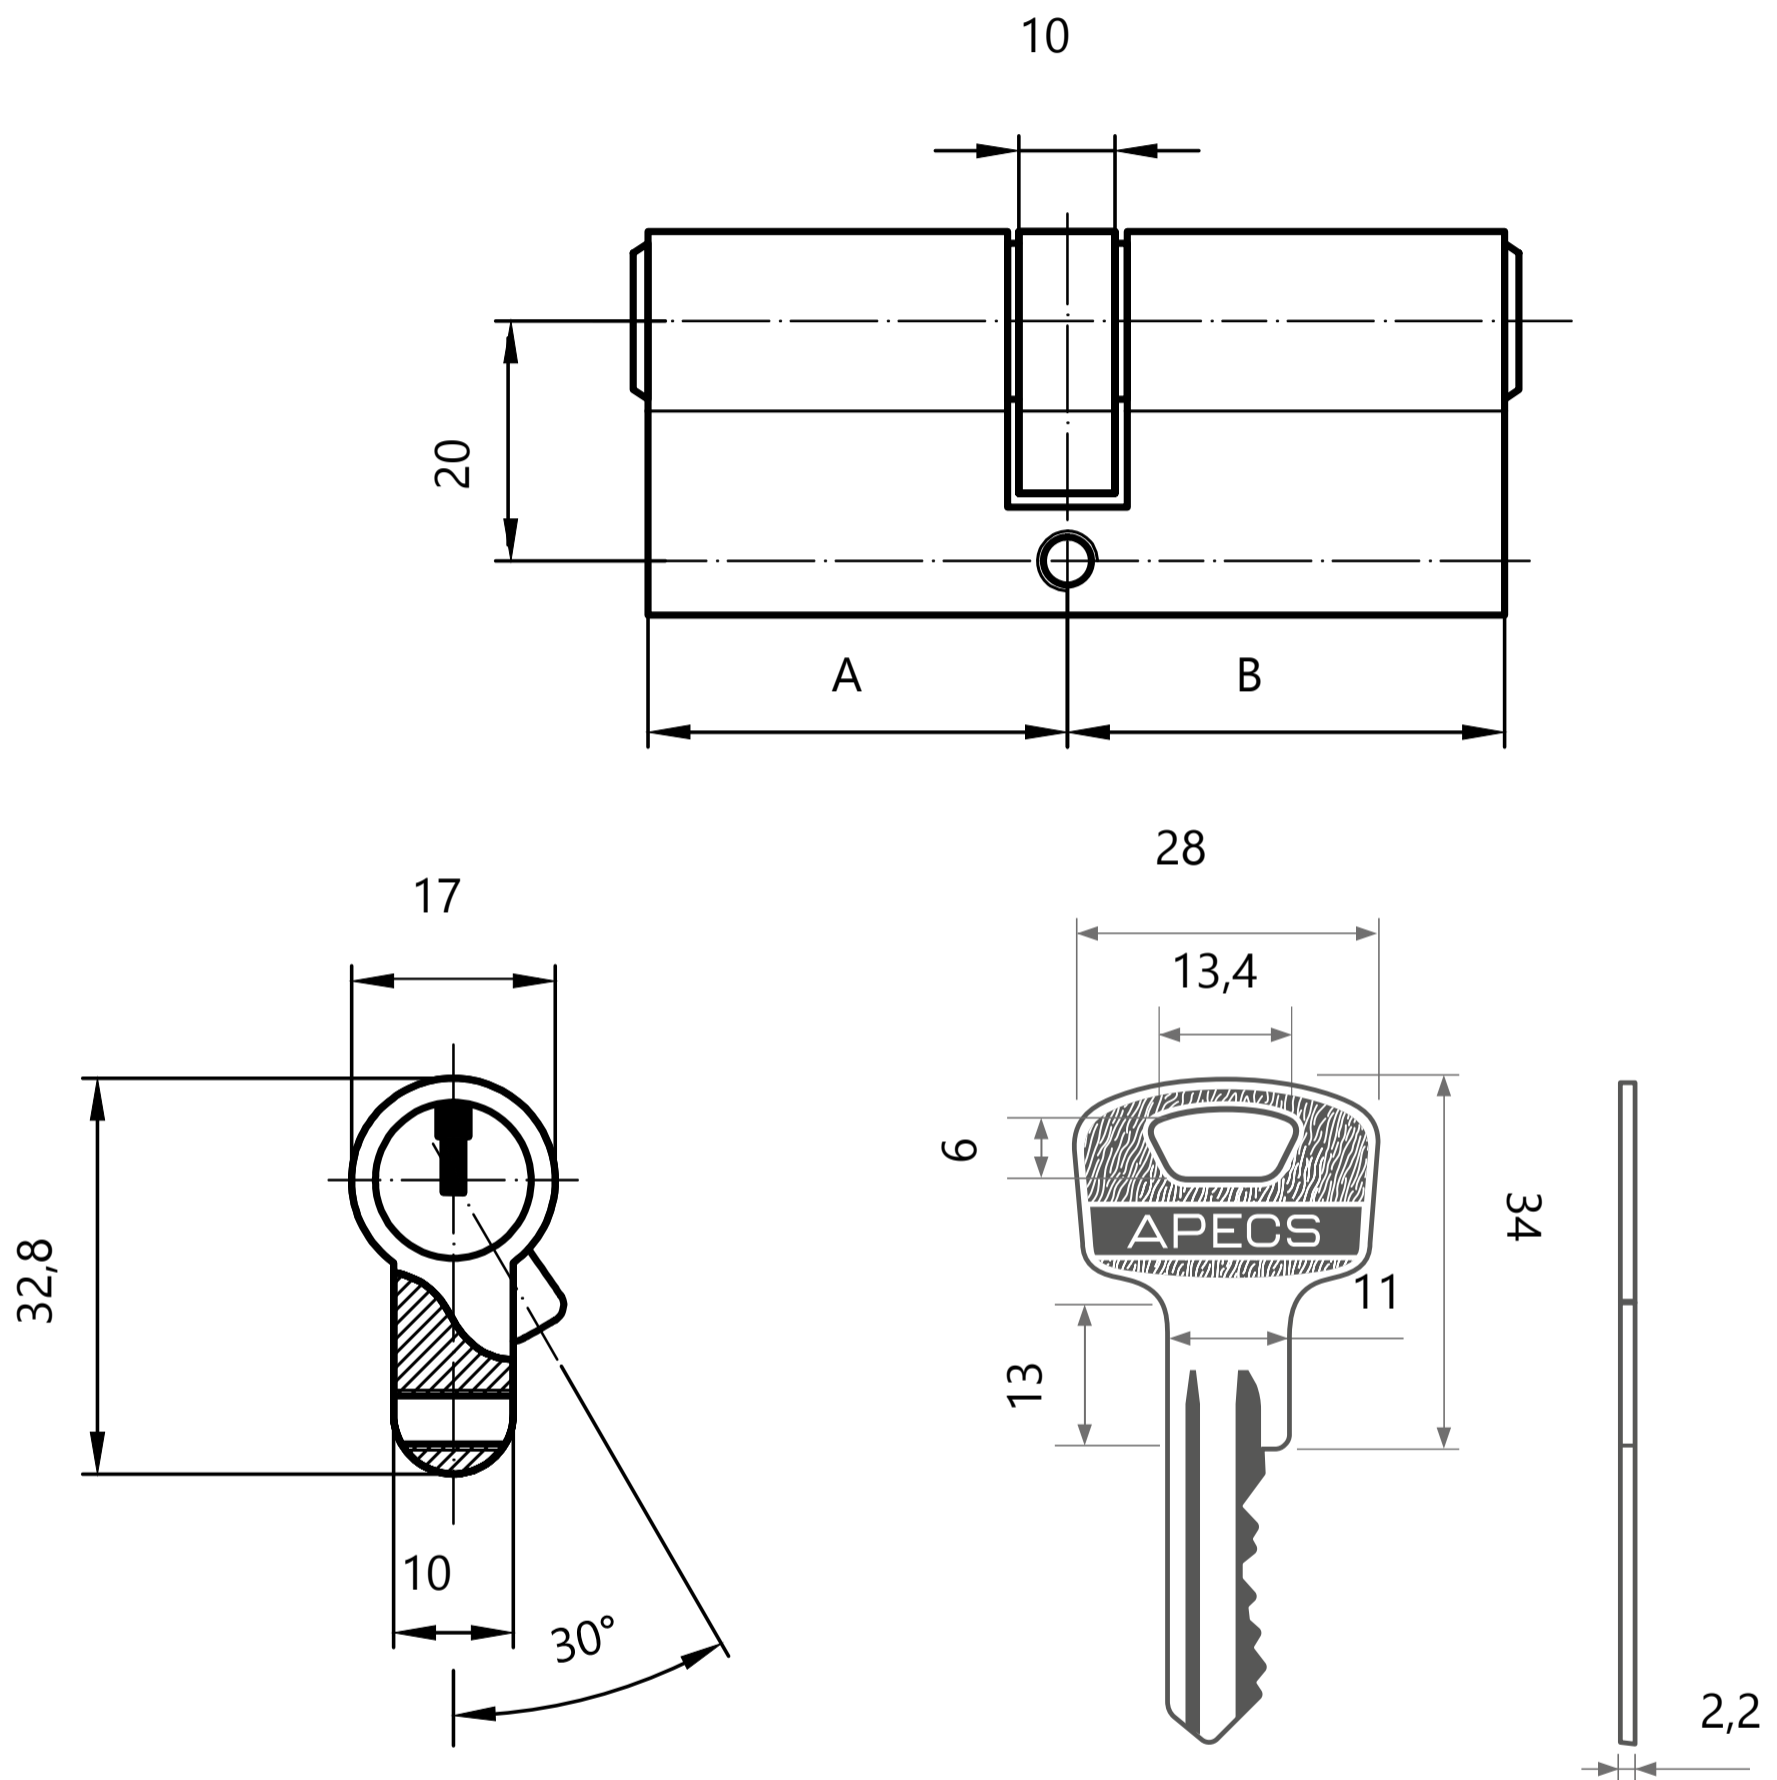

## Цилиндровый механизм Арекс SC

Номенклатура	Размеры (АxВ)	Номенклатура	Размеры (АxВ)
SC-60	30x30	SC-90(30/60)	30x60
SC-60(3)	30x30	SC-90(35/55)	35x55
SC-60(3)-L	30x30	SC-90(40/50)	40x50
SC-62(28/34)	28x34	SC-95(30/65)	30x65
SC-65(30/35)	30x35	SC-95(35/60)	35x60
SC-70	35x35	SC-100	50x50
SC-70(30/40)	30x40	SC-100(35/65)	35x65
SC-80	40x40	SC-110	55x55
SC-80(35/45)	35x45	SC-110(45/65)	65x45
SC-90	45x45		