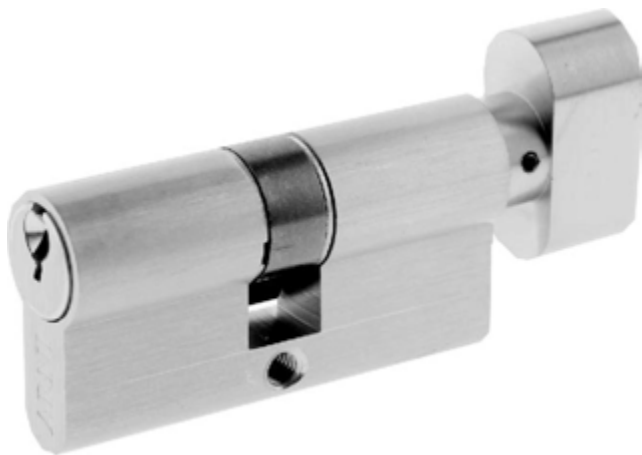

**AB**  
античная  
бронза

**SN**  
мат. хром

**SG**  
мат. золото

## Цилиндровый механизм ARNI с вертушкой «Английский ключ»

Материал корпуса	<b>Латунь</b>
Материал сердечника	<b>Латунь</b>
Покрытие	Гальваника
Тип механизма	Евроцилиндр
Кол-во пинов	6
Материал ключа	<b>Латунь</b>
Кол-во ключей	5
Кол-во в минибоксе	10 шт.
Кол-во в ящике	100 шт.