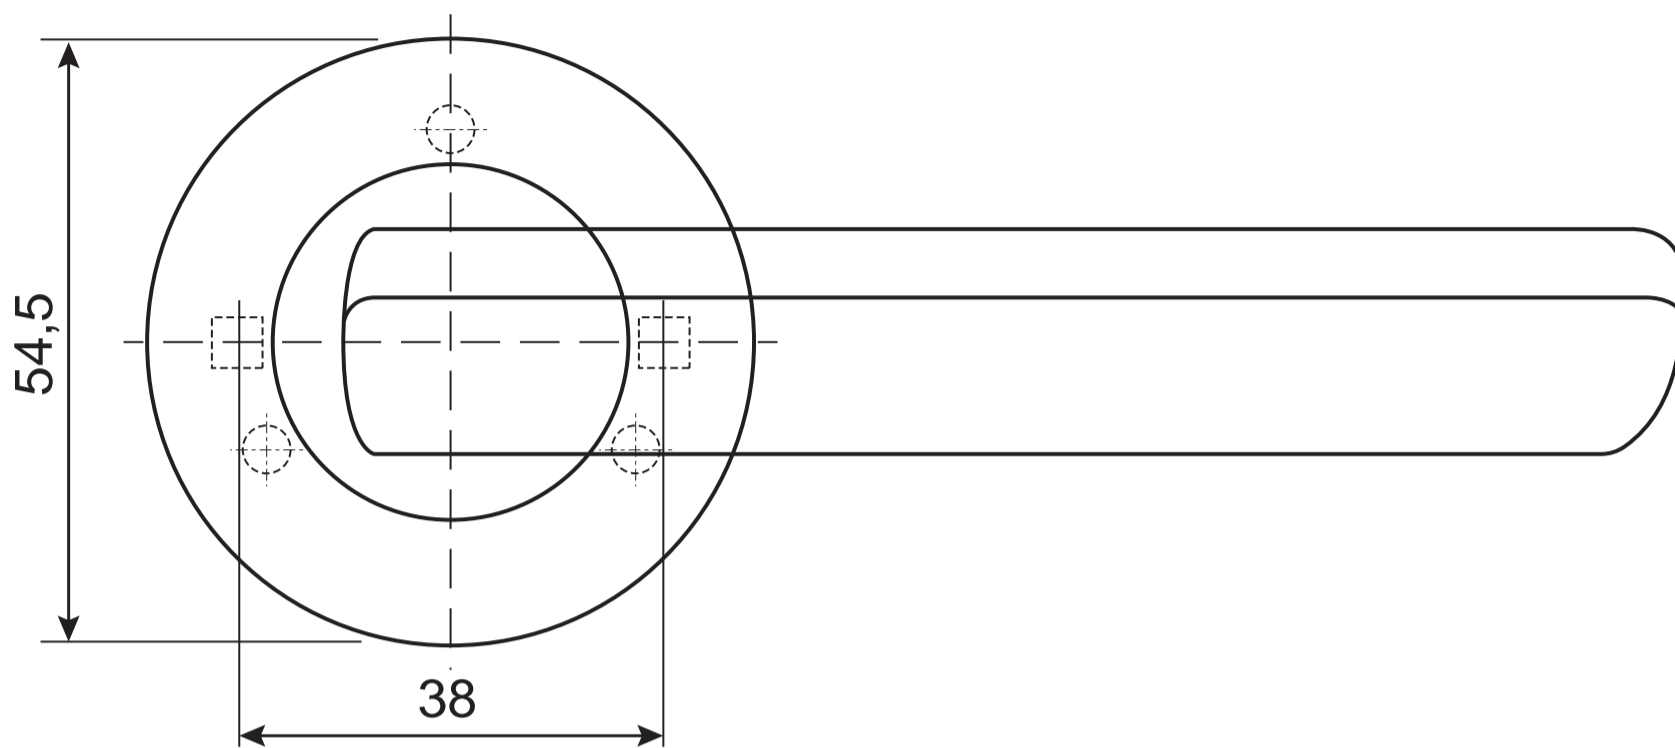

Ручки дверные Н-14093 CODE DECO

Разрезной квадрат 8x8