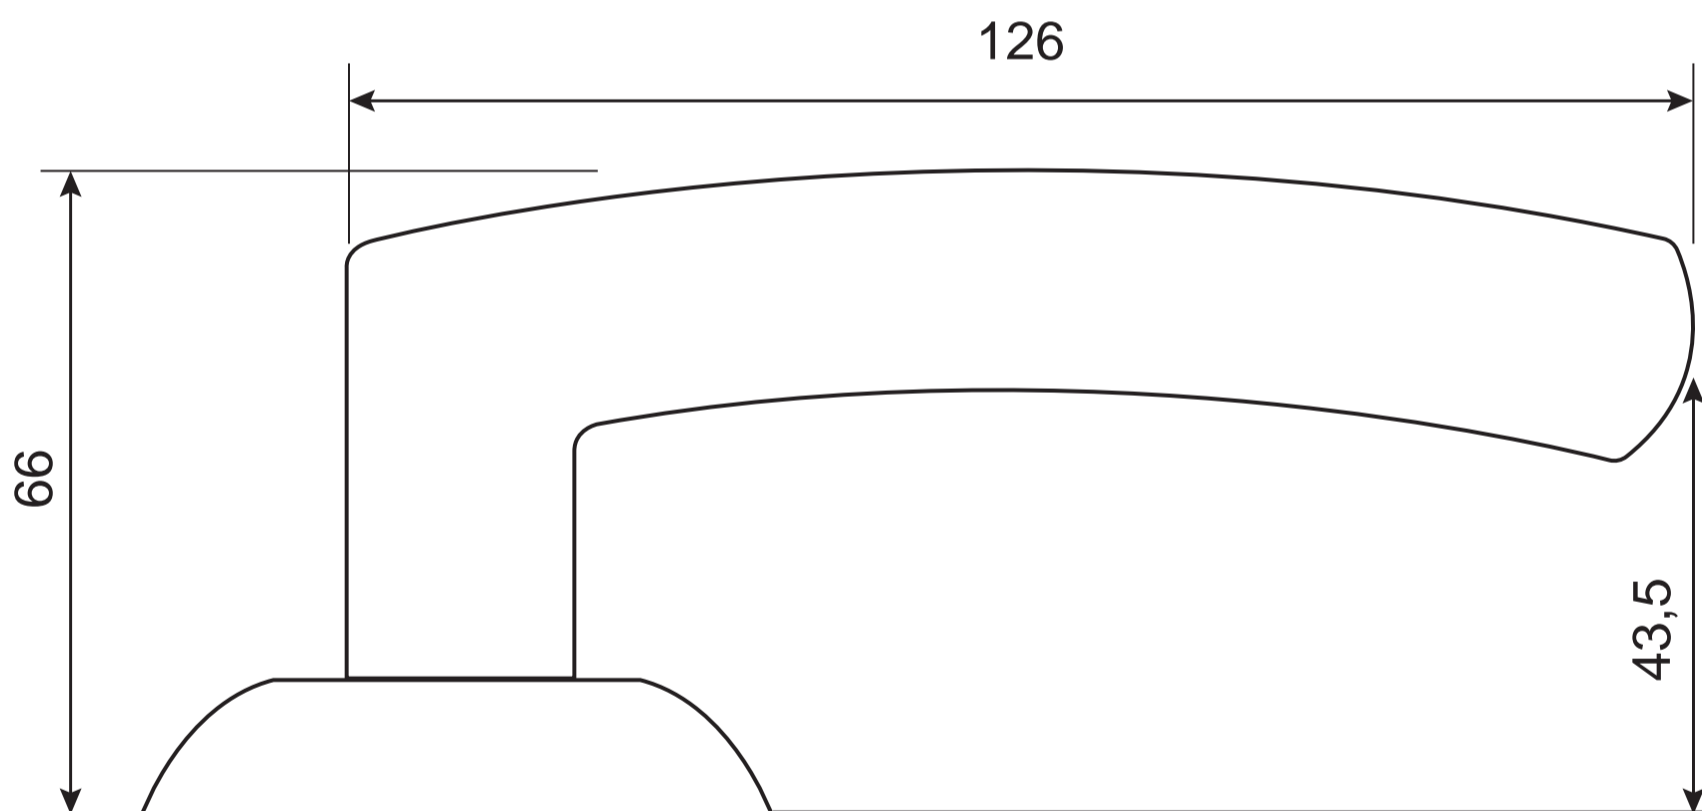

Ручки дверные Н-14093 CODE DECO

Разрезной квадрат 8x8