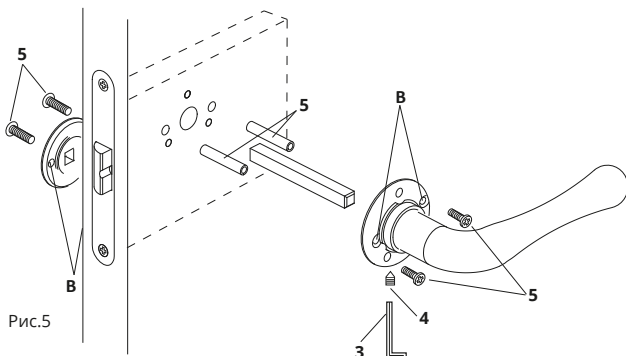

Инструкция по установке

1. Перед началом установки открутите и снимите внешнюю накладку ручки.

Рис.2

Рис.3

2. Выберите способ фиксации ручки: Саморезы для дверей из массива (Рис.4, п.6), установка (Рис.4) или стяжные винты (Рис.5, п.5), установка (Рис.5).

2.a. Установка ручек на саморезы для дверей из массива:

2.б. Установка ручек на стяжные винты:

3. Закрепите на квадрате ручки винтом 4, паз под винт фиксации должен быть снизу (Рис.6).

Рис.6

4. Установите обратно декоративные накладки на ручку и закрутите их.