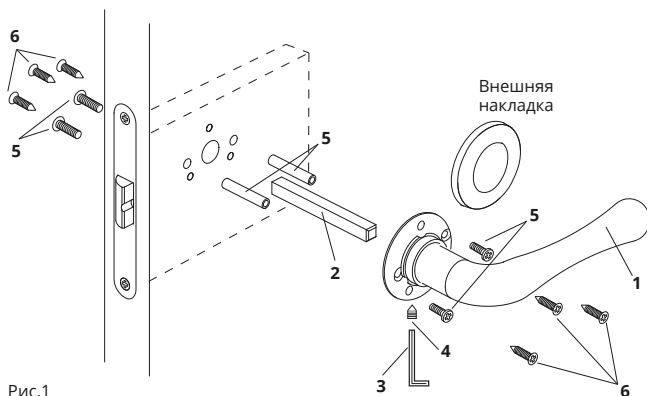

Ручки дверные серии 14

Code Deco

Назначение и общие характеристики

Ручки дверные предназначены для установки на межкомнатные и входные двери вместе с замком или защелкой (приобретаются отдельно), могут быть доукомплектованы накладкой на цилиндрический механизм секретности или фиксатором WC.

Рис.1

Комплектность поставки

- | | |
|--|-------|
| 1. Ручки дверные | 2 шт. |
| 2. Квадрат 8x8x105 мм | 1 шт. |
| 3. Ключ шестигранный | 1 шт. |
| 4. Винт фиксации | 2 шт. |
| 5. Комплект крепежа для установки на стяжные винты | 1 шт. |
| 6. Комплект крепежа для установки на саморезы | 1 шт. |

Инструкция по установке

1. Перед началом установки открутите и снимите внешнюю накладку ручки.

Рис.2

Рис.3

2. Выберите способ фиксации ручки: Саморезы для дверей из массива (Рис.4, п.6), установка (Рис.4) или стяжные винты (Рис.5, п.5), установка (Рис.5).