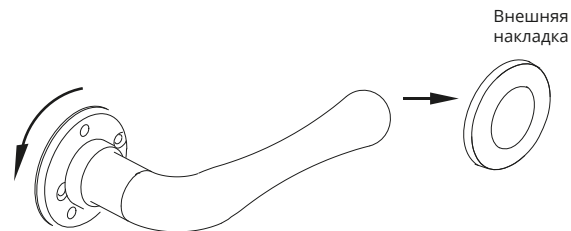

Инструкция по установке

1. Перед началом установки открутите и снимите внешнюю накладку ручки.

Рис.2

Рис.3

2. Выберите способ фиксации ручки: Саморезы для дверей из массива (Рис.4, п.6), установка (Рис.4) или стяжные винты (Рис.5, п.5), установка (Рис.5).

2.a. Установка ручек на саморезы для дверей из массива:

2.б. Установка ручек на стяжные винты:

3. Закрепите на квадрате ручки винтом 4, паз под винт фиксации должен быть снизу (Рис.6).

Рис.6

4. Установите обратно декоративные накладки на ручку и закрутите их.