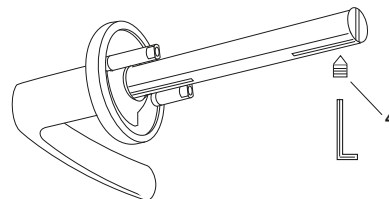

Инструкция по установке

1. Перед началом установки открутите и снимите внешнюю накладку ручки.

Рис.2

Рис.3

2. Выберите способ фиксации ручки: Саморезы для дверей из массива (Рис.4, п.6), установка (Рис.4) или стяжные винты (Рис.5, п.5), установка (Рис.5).

2.a. Установка ручек на саморезы для дверей из массива:

2.б. Установка ручек на стяжные винты:

3. Закрепите на квадрате ручки винтом 4, паз под винт фиксации должен быть снизу (Рис.6).

Рис.6

4. Установите обратно декоративные накладки на ручку и закрутите их.