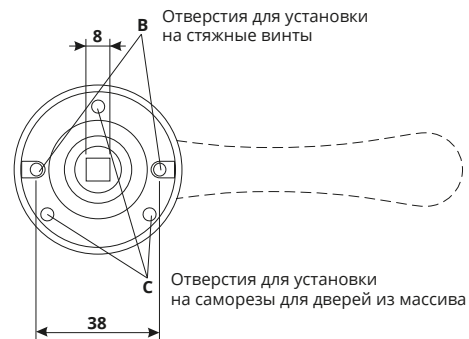

Инструкция по установке

1. Перед началом установки открутите и снимите внешнюю накладку ручки.

Рис.2

Рис.3

2. Выберите способ фиксации ручки: Саморезы для дверей из массива (Рис.4, п.6), установка (Рис.4) или стяжные винты (Рис.5, п.5), установка (Рис.5).