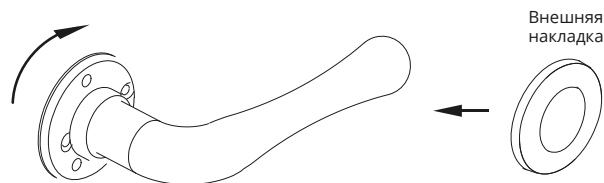

Инструкция по установке

1. Перед началом установки открутите и снимите внешнюю накладку ручки.

Рис.2

Рис.3

2. Выберите способ фиксации ручки: Саморезы для дверей из массива (Рис.4, п.6), установка (Рис.4) или стяжные винты (Рис.5, п.5), установка (Рис.5).

2.a. Установка ручек на саморезы для дверей из массива:

2.б. Установка ручек на стяжные винты:

3. Закрепите на квадрате ручки винтом 4, паз под винт фиксации должен быть снизу (Рис.6).

Рис.6

4. Установите обратно декоративные накладки на ручку и закрутите их.