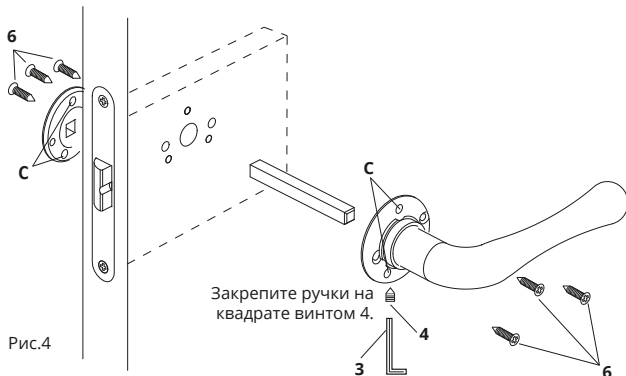

Инструкция по установке

1. Перед началом установки открутите и снимите внешнюю накладку ручки.

Рис.2

Рис.3

2. Выберите способ фиксации ручки: Саморезы для дверей из массива (Рис.4, п.6), установка (Рис.4) или стяжные винты (Рис.5, п.5), установка (Рис.5).

2.a. Установка ручек на саморезы для дверей из массива:

2.б. Установка ручек на стяжные винты:

3. Закрепите на квадрате ручки винтом 4, паз под винт фиксации должен быть снизу (Рис.6).

Рис.6

4. Установите обратно декоративные накладки на ручку и закрутите их.