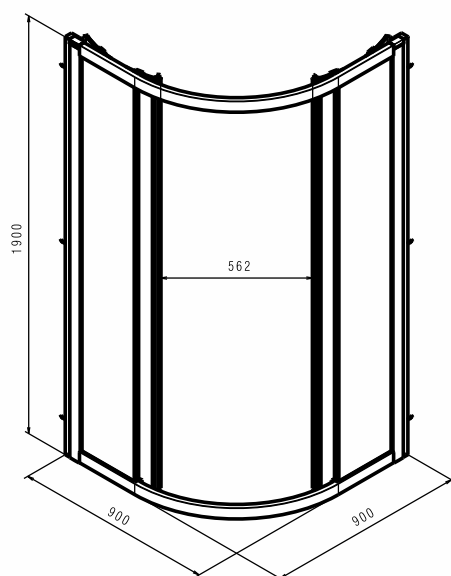

GEO

KABINA PÓŁOKRĄGŁA

Kabina półokrągła 90 cm,
drzwi rozsuwane.

Numer: **560.121.00.3**
Wypełnienie: szkło przezroczyste
Kolor okuć: srebrny połysk
Kolor profili: srebrny połysk
Zakres regulacji: 875-900 mm
Szerokość wejścia: 562 mm
Wysokość: 1900 mm
Grubość szkła: 6 mm
Waga: 50 kg

Informacje dodatkowe:

Produkt dostępny w standardzie z
powłoką Reflex Koło.

UWAGA! Rzeczywisty wymiar kabiny
określa zakres regulacji danego modelu.

GEO

wrzesień 2019

KOŁO
Geberit Group