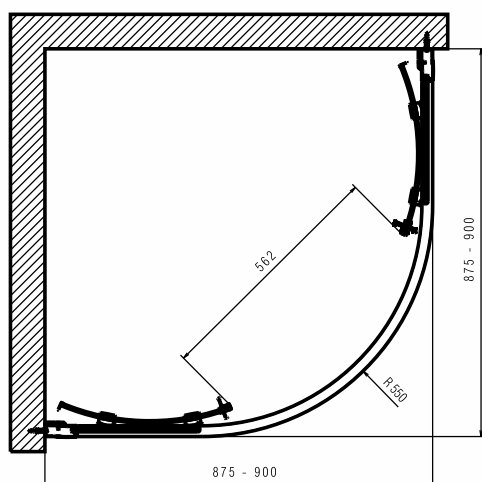

GEO

KABINA PÓŁOKRĄGŁA

Kabina półokrągła 90 cm,
drzwi rozsuwane.

Numer: **560.121.00.3**
Wypełnienie: szkło przezroczyste
Kolor okuć: srebrny połysk
Kolor profili: srebrny połysk
Zakres regulacji: 875-900 mm
Szerokość wejścia: 562 mm
Wysokość: 1900 mm
Grubość szkła: 6 mm
Waga: 50 kg

Informacje dodatkowe:

Produkt dostępny w standardzie z
powłoką Reflex Koło.

UWAGA! Rzeczywisty wymiar kabiny
określa zakres regulacji danego modelu.

GEO

wrzesień 2019

KOŁO
Geberit Group