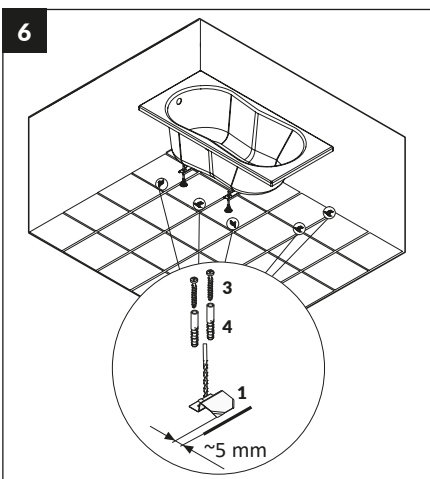

HY Տեղադրման ցուցումներ

TG Дастурамал оид ба насбкунӣ

KY Куроо боюнча нускама

MN Угсралтын заавар

TK Gurnamak boýunça gözükdirme

ИНСТРУКЦИЯ ПО МОНТАЖУ

ПРИЛОЖЕНИЕ 2

A1	 1 x6	 2 x6	 3 x6	 4 x6
A2	 1 x4	 2 x4	 3 x4	 4 x4
B	 1 x7	 2 x8	 3 x6	 4 x6

Tools and icons:
Wrench, measuring tape, level, pencil, screwdriver, drill bit, power drill, no children icon, children icon.

B