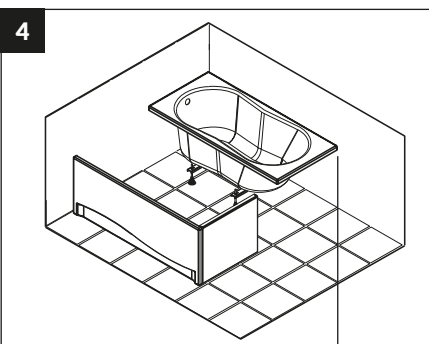

HY Տեղադրման ցուցումներ

TG Дастурамал оид ба насбкунӣ

KY Куроо боюнча нускама

MN Угсралтын заавар

TK Gurnamak boýunça gözükdirme

ИНСТРУКЦИЯ ПО МОНТАЖУ

ПРИЛОЖЕНИЕ 2

A1	 1 x6	 2 x6	 3 x6	 4 x6
A2	 1 x4	 2 x4	 3 x4	 4 x4
B	 1 x7	 2 x8	 3 x6	 4 x6

Tools and icons:
Wrench, measuring tape, level, pencil, screwdriver, drill bit, power drill, no children icon, children icon.

B