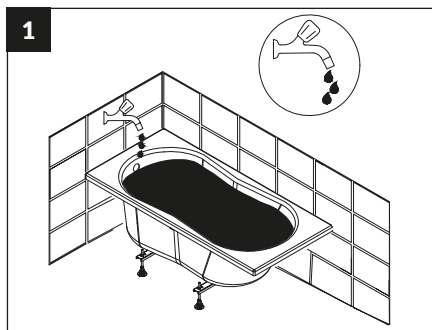

HY Տեղադրման ցուցումներ

TG Дастурамал оид ба насбкунӣ

KY Куроо боюнча нускама

MN Угсралтын заавар

TK Gurnamak boýunça gözükdirme

ИНСТРУКЦИЯ ПО МОНТАЖУ

ПРИЛОЖЕНИЕ 2

A1	 1 x6	 2 x6	 3 x6	 4 x6
A2	 1 x4	 2 x4	 3 x4	 4 x4
B	 1 x7	 2 x8	 3 x6	 4 x6

Tools and icons:
Wrench, measuring tape, level, pencil, screwdriver, drill bit, power drill, no children icon, children icon.

B