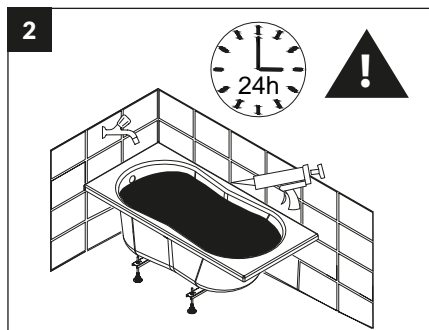

HY Տեղադրման ցուցումներ

TG Дастурамал оид ба насбкунӣ

KY Куроо боюнча нускама

MN Угсралтын заавар

TK Gurnamak boýunça gözükdirme

ИНСТРУКЦИЯ ПО МОНТАЖУ

ПРИЛОЖЕНИЕ 2

A1	 1 x6	 2 x6	 3 x6	 4 x6
A2	 1 x4	 2 x4	 3 x4	 4 x4
B	 1 x7	 2 x8	 3 x6	 4 x6

Tools and icons:
Wrench, measuring tape, level, pencil, screwdriver, drill bit, power drill, no children icon, children icon.

B