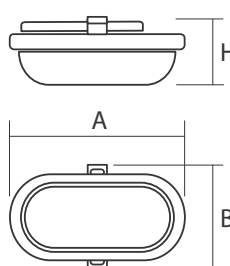

РВН-РС3-0А