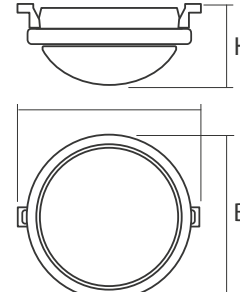

РВН-РС3-0А

РВН-РС3-РА

РВН-РС3-0А 8W

РВН-РС3-РА 12W

| Код для заказа | Штрих-код     | Артикул                                | Мощность, Вт | Световой поток, лм | Материал корпуса | Материал плафона     | Форма корпуса | Размеры, АхВхН, мм | Вес, кг | Упак., шт. |
|----------------|---------------|--|--------------|--------------------|------------------|----------------------|---------------|--------------------|---------|------------|
| 5009257        | 4895205009257 | <b>РВН-РС3-0А 8w 4000K WHITE IP65</b>  | 8            | 600                | ABS-пластик      | матовый полистирол   | овал          | 170×116×74         | 0,13    | 1/30       |
| 5009264        | 4895205009264 | <b>РВН-РС3-0А 12w 4000K WHITE IP65</b> | 12           | 900                | поликарбонат     | матовый поликарбонат | овал          | 170×116×74         | 0,15    | 1/30       |
| 5009271        | 4895205009271 | <b>РВН-РС3-РА 8w 4000K WHITE IP65</b>  | 8            | 600                | ABS-пластик      | матовый полистирол   | круг          | 172×150×79         | 0,15    | 1/30       |
| 5009288        | 4895205009288 | <b>РВН-РС3-РА 12w 4000K WHITE IP65</b> | 12           | 900                | поликарбонат     | матовый поликарбонат | круг          | 172×150×79         | 0,17    | 1/30       |