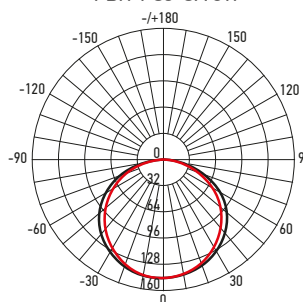

РВН-РС3-0А 8W