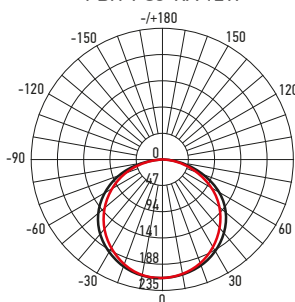

РВН-РС3-РА 12W