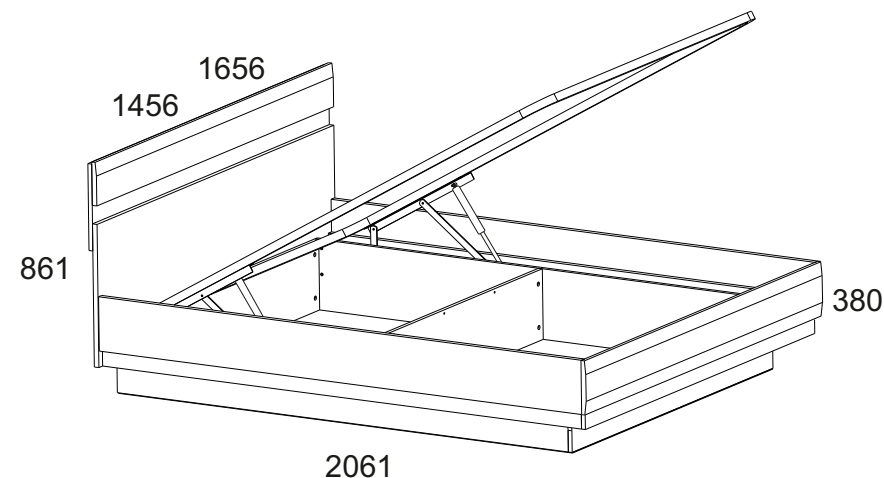

Набор модульной мебели

“LINATE”

Кровать 140 / ТУР 91	АН-027.25.00.00
Кровать 160 / ТУР 92	АН-027.19.00.00
Кровать 140 с подъёмником/ ТУР 91-01	АН-027.27.00.00
Кровать 160 с подъёмником/ ТУР 94-01	АН-027.28.00.00