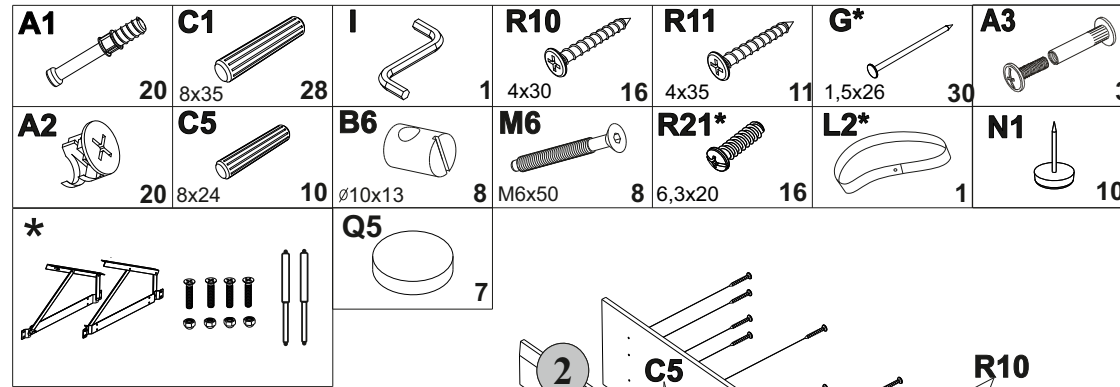

№ эл-та.	Наименование	Длина, мм.	Ширина, мм.	Толщина, мм.	Кол-во, шт.	№ пачки
1	140	1456	320	16	1	3/3 3/4*
	160	1656	320	16	1	3/3 3/4*
2	140	1456	160	19	1	2/3 2/4*
	160	1656	160	19	1	2/3 2/4*
3	140	1456	527	19	1	2/3 2/4*
	160	1656	527	19	1	2/3 2/4*
4	140	1404	140	16	1	3/3 3/4*
	160	1604	140	16	1	3/3 3/4*
5	140	1453	200	19	1	2/3 2/4*
	160	1653	200	19	1	2/3 2/4*
6	140	1172	260	16	2	3/3 3/4*
	160	1372	260	16	2	3/3 3/4*
7	140	1360	260	16	1	3/3 3/4*
	160	1560	260	16	1	3/3 3/4*
8	140, 160	1874	260	16	1	1/3 1/4*
9	140, 160	1874	260	16	1	1/3 1/4*
10	140, 160	1990	140	22	1	1/3 1/4*
11	140, 160	1990	140	22	1	1/3 1/4*
12	140, 160	2007	200	22	1	1/3 1/4*
13	140, 160	2007	200	22	1	1/3 1/4*
14*	140	1886	1200	2,5	1	- 4/4*
	160	1886	1400	2,5	1	- 4/4*
15	140	1172	260	16	1	3/3 3/4*
	160	1372	260	16	1	3/3 3/4*
16	140	2000	1400		1	
	160	2000	1600		1	
16*	140	1993	1350		1	
	160	1993	1550		1	

"LINATE"

Кровать 140 / ТУР 91

Кровать 160 / ТУР 92

Кровать 140 с подъемником/ ТУР 91-01

Кровать 160 с подъемником/ ТУР 94-01