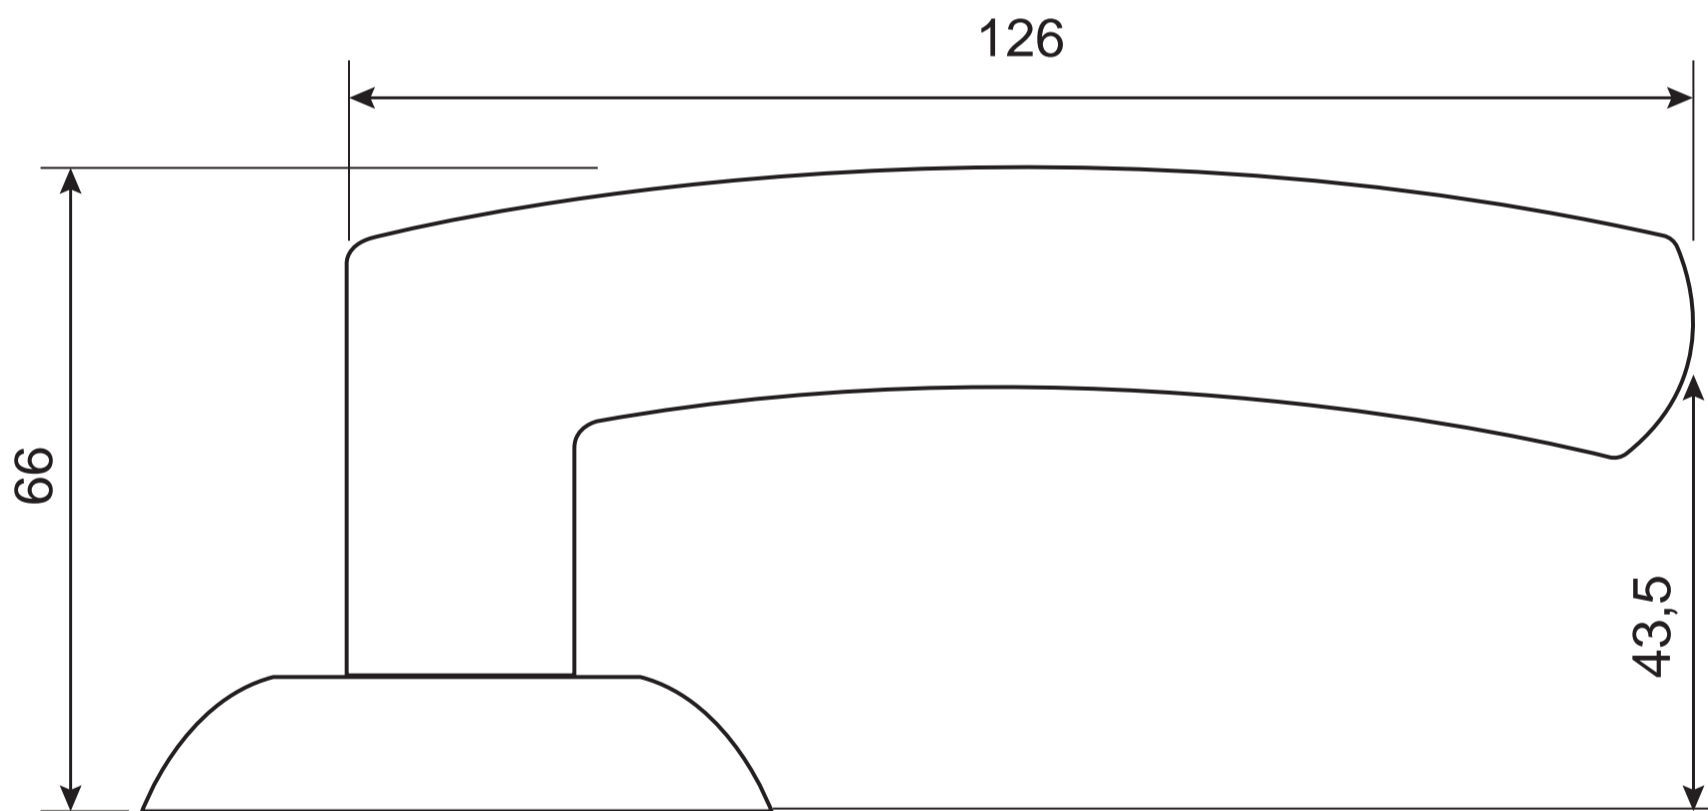

Ручки дверные Н-14093 CODE DECO

Разрезной квадрат 8x8