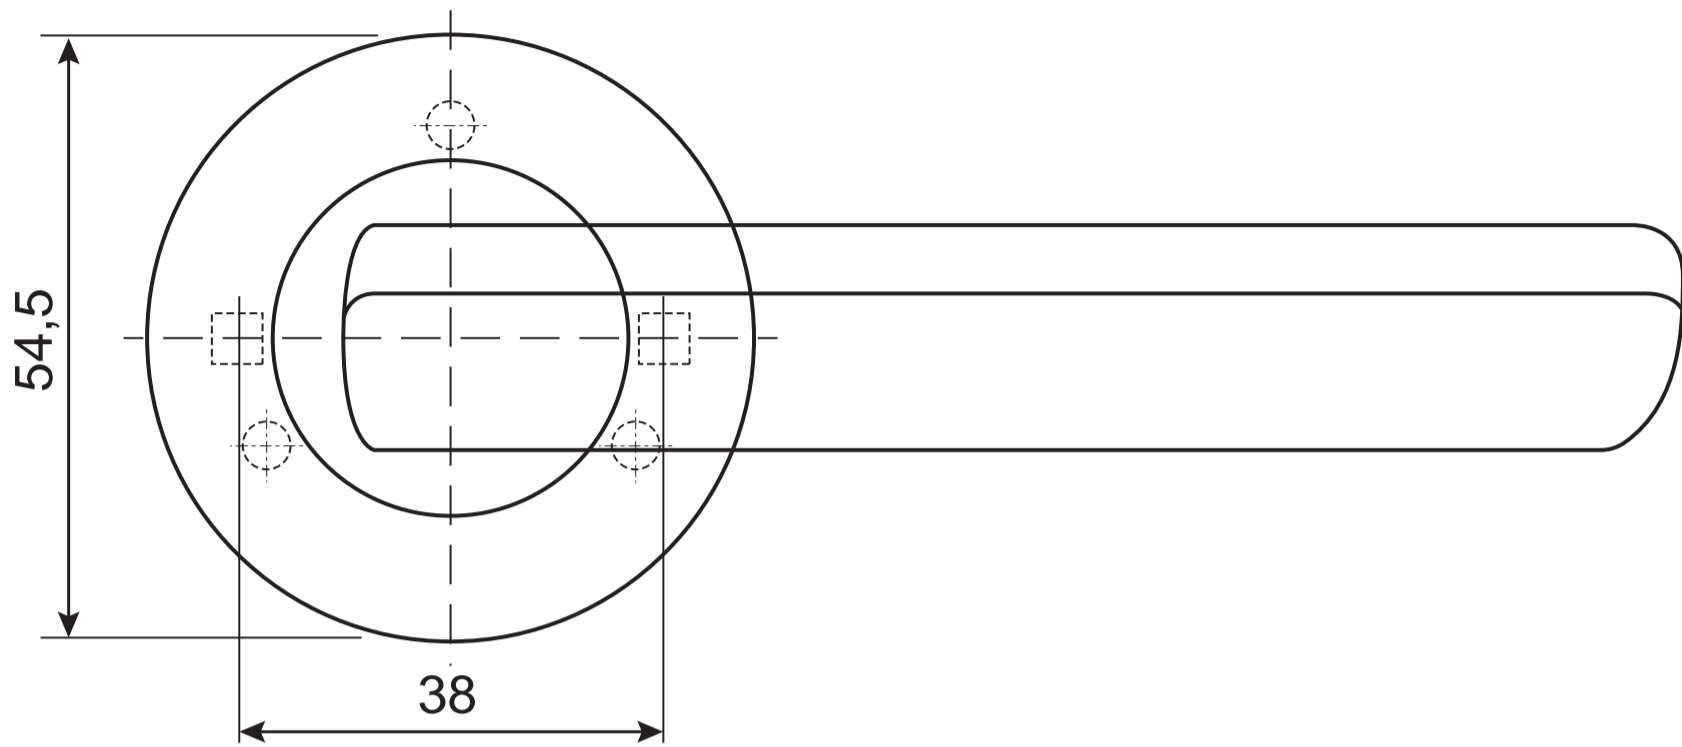

Ручки дверные Н-14093 CODE DECO

Разрезной квадрат 8x8