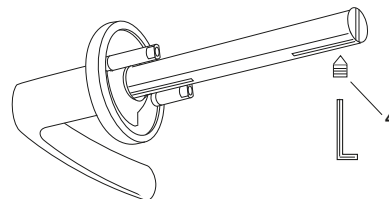

Инструкция по установке

1. Перед началом установки открутите и снимите внешнюю накладку ручки.

Рис.2

Рис.3

2. Выберите способ фиксации ручки: Саморезы для дверей из массива (Рис.4, п.6), установка (Рис.4) или стяжные винты (Рис.5, п.5), установка (Рис.5).

2.a. Установка ручек на саморезы для дверей из массива:

2.б. Установка ручек на стяжные винты:

3. Закрепите на квадрате ручки винтом 4, паз под винт фиксации должен быть снизу (Рис.6).

4. Установите обратно декоративные накладки на ручку и закрутите их.