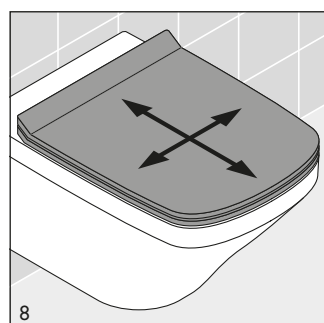

Technische Verbesserungen und optische Veränderungen an den abgebildeten Produkten behalten wir uns vor.
We reserve the right to make technical improvements and enhance the appearance of the products shown.
Nous nous réservons le droit d'apporter des améliorations techniques et de modifier l'apparence visuelle des produits présentés.
Technische verbeteringen en optische wijzigingen ten opzichte van de afgebeelde producten voorbehouden.
Con riserva di apportare modifiche tecniche.
Nos reservamos el derecho de realizar modificaciones técnicas y de aspecto de los productos representados.
Reservamo-nos o direito de efectuar melhorias técnicas e alterações visuais que beneficiem os produtos apresentados.
Belirtilen ürünlerinde teknik iyileştirme ve görsel değişiklik yapma haklarımız saklıdır.
由于技术改进, 我们保留改变产品规格说明的权利。