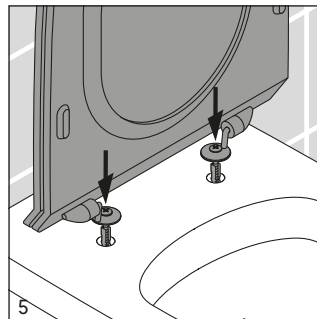

Technische Verbesserungen und optische Veränderungen an den abgebildeten Produkten behalten wir uns vor.
We reserve the right to make technical improvements and enhance the appearance of the products shown.
Nous nous réservons le droit d'apporter des améliorations techniques et de modifier l'apparence visuelle des produits présentés.
Technische verbeteringen en optische wijzigingen ten opzichte van de afgebeelde producten voorbehouden.
Con riserva di apportare modifiche tecniche.
Nos reservamos el derecho de realizar modificaciones técnicas y de aspecto de los productos representados.
Reservamo-nos o direito de efectuar melhorias técnicas e alterações visuais que beneficiem os produtos apresentados.
Belirtilen ürünlerinde teknik iyileştirme ve görsel değişiklik yapma haklarımız saklıdır.
由于技术改进, 我们保留改变产品规格说明的权利。