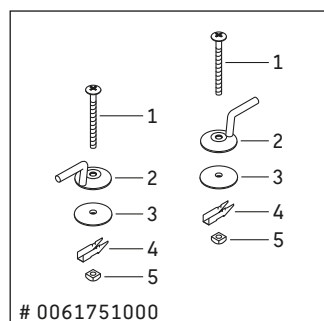

Technische Verbesserungen und optische Veränderungen an den abgebildeten Produkten behalten wir uns vor.
We reserve the right to make technical improvements and enhance the appearance of the products shown.
Nous nous réservons le droit d'apporter des améliorations techniques et de modifier l'apparence visuelle des produits présentés.
Technische verbeteringen en optische wijzigingen ten opzichte van de afgebeelde producten voorbehouden.
Con riserva di apportare modifiche tecniche.
Nos reservamos el derecho de realizar modificaciones técnicas y de aspecto de los productos representados.
Reservamo-nos o direito de efectuar melhorias técnicas e alterações visuais que beneficiem os produtos apresentados.
Belirtilen ürünlerinde teknik iyileştirme ve görsel değişiklik yapma haklarımız saklıdır.
由于技术改进, 我们保留改变产品规格说明的权利。