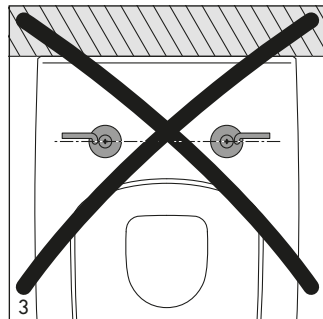

Technische Verbesserungen und optische Veränderungen an den abgebildeten Produkten behalten wir uns vor.
We reserve the right to make technical improvements and enhance the appearance of the products shown.
Nous nous réservons le droit d'apporter des améliorations techniques et de modifier l'apparence visuelle des produits présentés.
Technische verbeteringen en optische wijzigingen ten opzichte van de afgebeelde producten voorbehouden.
Con riserva di apportare modifiche tecniche.
Nos reservamos el derecho de realizar modificaciones técnicas y de aspecto de los productos representados.
Reservamo-nos o direito de efectuar melhorias técnicas e alterações visuais que beneficiem os produtos apresentados.
Belirtilen ürünlerinde teknik iyileştirme ve görsel değişiklik yapma haklarımız saklıdır.
由于技术改进, 我们保留改变产品规格说明的权利。