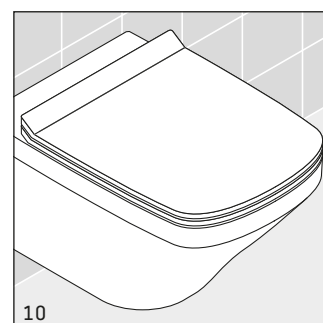

Technische Verbesserungen und optische Veränderungen an den abgebildeten Produkten behalten wir uns vor.
We reserve the right to make technical improvements and enhance the appearance of the products shown.
Nous nous réservons le droit d'apporter des améliorations techniques et de modifier l'apparence visuelle des produits présentés.
Technische verbeteringen en optische wijzigingen ten opzichte van de afgebeelde producten voorbehouden.
Con riserva di apportare modifiche tecniche.
Nos reservamos el derecho de realizar modificaciones técnicas y de aspecto de los productos representados.
Reservamo-nos o direito de efectuar melhorias técnicas e alterações visuais que beneficiem os produtos apresentados.
Belirtilen ürünlerinde teknik iyileştirme ve görsel değişiklik yapma haklarımız saklıdır.
由于技术改进, 我们保留改变产品规格说明的权利。