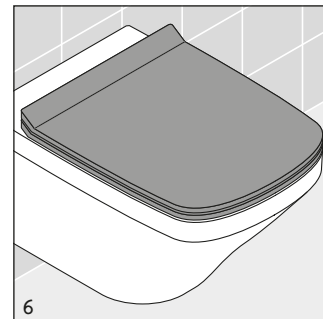

Technische Verbesserungen und optische Veränderungen an den abgebildeten Produkten behalten wir uns vor.
We reserve the right to make technical improvements and enhance the appearance of the products shown.
Nous nous réservons le droit d'apporter des améliorations techniques et de modifier l'apparence visuelle des produits présentés.
Technische verbeteringen en optische wijzigingen ten opzichte van de afgebeelde producten voorbehouden.
Con riserva di apportare modifiche tecniche.
Nos reservamos el derecho de realizar modificaciones técnicas y de aspecto de los productos representados.
Reservamo-nos o direito de efectuar melhorias técnicas e alterações visuais que beneficiem os produtos apresentados.
Belirtilen ürünlerinde teknik iyileştirme ve görsel değişiklik yapma haklarımız saklıdır.
由于技术改进, 我们保留改变产品规格说明的权利。