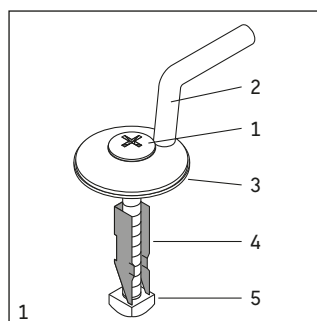

Technische Verbesserungen und optische Veränderungen an den abgebildeten Produkten behalten wir uns vor.
We reserve the right to make technical improvements and enhance the appearance of the products shown.
Nous nous réservons le droit d'apporter des améliorations techniques et de modifier l'apparence visuelle des produits présentés.
Technische verbeteringen en optische wijzigingen ten opzichte van de afgebeelde producten voorbehouden.
Con riserva di apportare modifiche tecniche.
Nos reservamos el derecho de realizar modificaciones técnicas y de aspecto de los productos representados.
Reservamo-nos o direito de efectuar melhorias técnicas e alterações visuais que beneficiem os produtos apresentados.
Belirtilen ürünlerinde teknik iyileştirme ve görsel değişiklik yapma haklarımız saklıdır.
由于技术改进, 我们保留改变产品规格说明的权利。