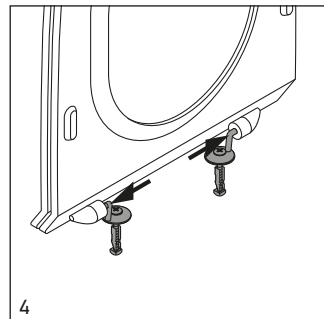

Technische Verbesserungen und optische Veränderungen an den abgebildeten Produkten behalten wir uns vor.
We reserve the right to make technical improvements and enhance the appearance of the products shown.
Nous nous réservons le droit d'apporter des améliorations techniques et de modifier l'apparence visuelle des produits présentés.
Technische verbeteringen en optische wijzigingen ten opzichte van de afgebeelde producten voorbehouden.
Con riserva di apportare modifiche tecniche.
Nos reservamos el derecho de realizar modificaciones técnicas y de aspecto de los productos representados.
Reservamo-nos o direito de efectuar melhorias técnicas e alterações visuais que beneficiem os produtos apresentados.
Belirtilen ürünlerinde teknik iyileştirme ve görsel değişiklik yapma haklarımız saklıdır.
由于技术改进, 我们保留改变产品规格说明的权利。