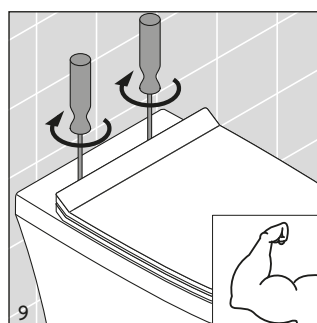

Technische Verbesserungen und optische Veränderungen an den abgebildeten Produkten behalten wir uns vor.
We reserve the right to make technical improvements and enhance the appearance of the products shown.
Nous nous réservons le droit d'apporter des améliorations techniques et de modifier l'apparence visuelle des produits présentés.
Technische verbeteringen en optische wijzigingen ten opzichte van de afgebeelde producten voorbehouden.
Con riserva di apportare modifiche tecniche.
Nos reservamos el derecho de realizar modificaciones técnicas y de aspecto de los productos representados.
Reservamo-nos o direito de efectuar melhorias técnicas e alterações visuais que beneficiem os produtos apresentados.
Belirtilen ürünlerinde teknik iyileştirme ve görsel değişiklik yapma haklarımız saklıdır.
由于技术改进, 我们保留改变产品规格说明的权利。