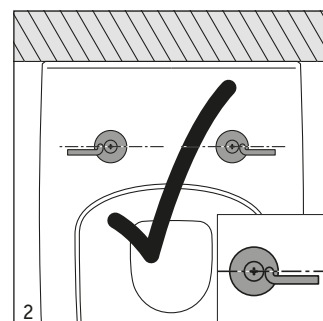

Technische Verbesserungen und optische Veränderungen an den abgebildeten Produkten behalten wir uns vor.
We reserve the right to make technical improvements and enhance the appearance of the products shown.
Nous nous réservons le droit d'apporter des améliorations techniques et de modifier l'apparence visuelle des produits présentés.
Technische verbeteringen en optische wijzigingen ten opzichte van de afgebeelde producten voorbehouden.
Con riserva di apportare modifiche tecniche.
Nos reservamos el derecho de realizar modificaciones técnicas y de aspecto de los productos representados.
Reservamo-nos o direito de efectuar melhorias técnicas e alterações visuais que beneficiem os produtos apresentados.
Belirtilen ürünlerinde teknik iyileştirme ve görsel değişiklik yapma haklarımız saklıdır.
由于技术改进, 我们保留改变产品规格说明的权利。