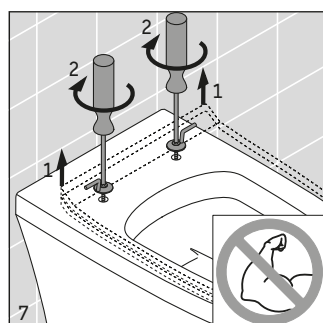

Technische Verbesserungen und optische Veränderungen an den abgebildeten Produkten behalten wir uns vor.
We reserve the right to make technical improvements and enhance the appearance of the products shown.
Nous nous réservons le droit d'apporter des améliorations techniques et de modifier l'apparence visuelle des produits présentés.
Technische verbeteringen en optische wijzigingen ten opzichte van de afgebeelde producten voorbehouden.
Con riserva di apportare modifiche tecniche.
Nos reservamos el derecho de realizar modificaciones técnicas y de aspecto de los productos representados.
Reservamo-nos o direito de efectuar melhorias técnicas e alterações visuais que beneficiem os produtos apresentados.
Belirtilen ürünlerinde teknik iyileştirme ve görsel değişiklik yapma haklarımız saklıdır.
由于技术改进, 我们保留改变产品规格说明的权利。