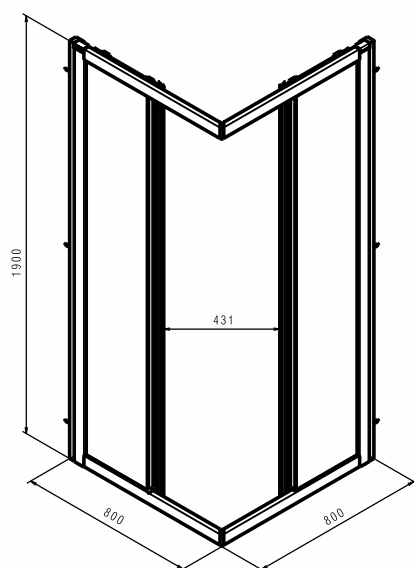

GEO

KABINA KWADRATOWA

Kabina kwadratowa 80 cm,
drzwi rozsuwane.

Numer: **560.112.00.3**
Wypełnienie: szkło przezroczyste
Kolor okuć: srebrny połysk
Kolor profili: srebrny połysk
Zakres regulacji: 775-800 mm
Szerokość wejścia: 431 mm
Wysokość: 1900 mm
Grubość szkła: 6 mm
Waga: 52,2 kg

Informacje dodatkowe:

Produkt dostępny w standardzie z
powłoką Reflex Koło.

UWAGA! Rzeczywisty wymiar kabiny
określa zakres regulacji danego modelu.

GEO

wrzesień 2019

KOŁO
Geberit Group