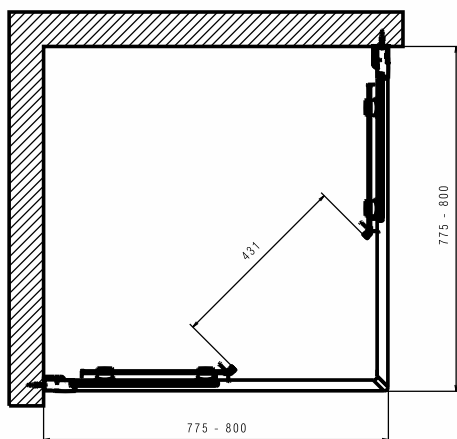

GEO

KABINA KWADRATOWA

Kabina kwadratowa 80 cm,
drzwi rozsuwane.

Numer: **560.112.00.3**
Wypełnienie: szkło przezroczyste
Kolor okuć: srebrny połysk
Kolor profili: srebrny połysk
Zakres regulacji: 775-800 mm
Szerokość wejścia: 431 mm
Wysokość: 1900 mm
Grubość szkła: 6 mm
Waga: 52,2 kg

Informacje dodatkowe:

Produkt dostępny w standardzie z
powłoką Reflex Koło.

UWAGA! Rzeczywisty wymiar kabiny
określa zakres regulacji danego modelu.

GEO

wrzesień 2019

KOŁO
Geberit Group