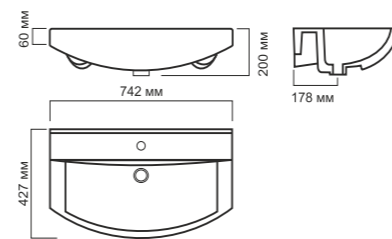

Накладной умывальник RINGO

Накладной умывальник RINGO Cut

Унитаз-компакт BEST

Напольное биде BEST

Умывальник BEST 65

Умывальник BEST 75

Умывальник BEST 85

Умывальник BEST на полупьедестале, пьедестале