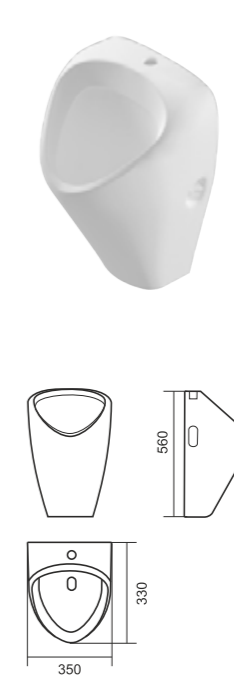

Накладной умывальник RINGO

Накладной умывальник RINGO Cut

Унитаз-компакт BEST

Напольное биде BEST

Умывальник BEST 65

Умывальник BEST 75

Умывальник BEST 85

Умывальник BEST на полупьедестале, пьедестале

Унитаз-компакт FEST

Напольное биде FEST

Умывальник FEST 60

Умывальник FEST 80

Унитаз-компакт NEXT

Умывальник NEXT 50

Умывальник NEXT 60

Умывальник NEXT 70

Умывальник NEXT 90

Унитаз-компакт CLASSIC

Умывальник CLASSIC 80

Умывальник CLASSIC 90

Умывальник CLASSIC на пьедестале

Унитаз-компакт ART

Напольное биде ART

Умывальник ART на пьедестале

Подвесной унитаз ATTICA

Писсуар LONG

Писуар LOVE IS

Накладной умывальник LOVE IS

СЗФО

Сантехком Регион
www.santechcom.ru

ПРОГРЕСС
www.sanriks.ru

Videxim
www.videxim.ru