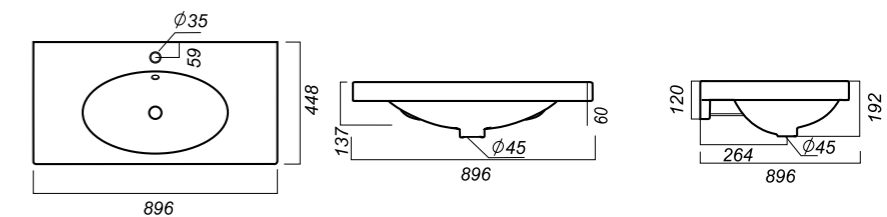

**Комплектация:**  
умывальник, крепления,  
заглушка для перелива  
**Материал:** фарфор

896 x 448 x 192

22.4

ОПИСАНИЕ ПРОДУКТА

ГАБАРИТЫ

ВЕС

ЧЕРТЕЖ

УМЫВАЛЬНИК  
**NEXT 60 GREEK**  
NXT60SLWB11