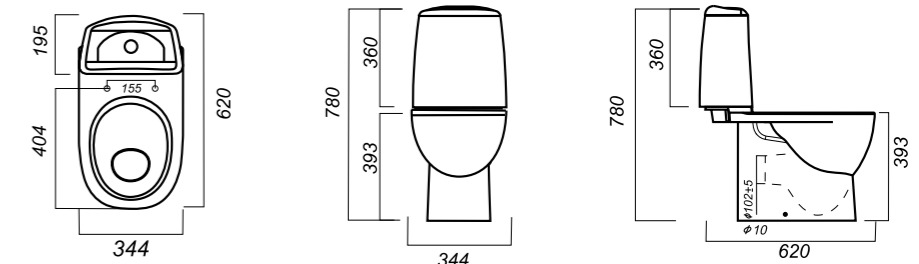

УНИТАЗ-КОМПАКТ
**BEST COLOR
RED SL DM**
BSTSLCC07110522

Комплектация:
чаша, бачок, сиденье, арматура,
крепления

Способ монтажа: напольный

Крепление к полу: скрытое
Направление выпуска: универсальный
Скрытый выпуск: да
Ободковая чаша: да

Полочка антивсплеск: да
Объем бачка: 8 л
Тип смыва: каскадный
Покрытие: Sanita Crystal
Материал: фарфор
Арматура: Geberit
Сиденье: DINO PLAST
Система Clip UP: да
Система Soft close: да
Гофроупаковка: 1 шт

344 x 620 x 780

31.3