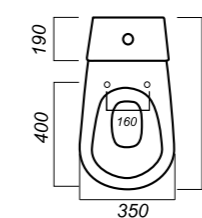

Комплектация:
чаша, бачок, сиденье, арматура, крепления
Способ монтажа: напольный
Крепление к полу: открытое
Направление выпуска: косой
Скрытый выпуск: нет
Ободковая чаша: да

Полочка антисплеск: нет
Объем бачка: 6 л
Тип смыва: каскадный
Покрытие: Sanita Crystal
Материал: фарфор
Арматура: Alcaplast
Сиденье: полипласт, термопласт, пласт. крепл.
Микролифт: да
Гофроупаковка: 1 шт

345 x 640 x 805

26.6