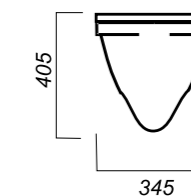

Комплектация:
унитаз, сиденье, крепления

Способ монтажа: подвесной

Ободковая чаша: да
Тип смыва: каскадный

Полочка антивсплеск: да
Покрытие: Sanita Crystal
Материал: фарфор
Межосевое расстояние: 230 мм
Сиденье: DINO PLAST
Система Clip UP: да
Система Soft close: да
Гофроупаковка: 1 шт

405 x 495 x 345

14.1