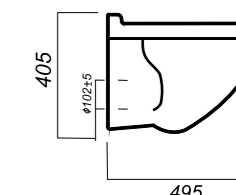

405 x 495 x 345

14.1

ОПИСАНИЕ ПРОДУКТА

ГАБАРИТЫ

ВЕС

ЧЕРТЕЖ

УНИТАЗ  
**RINGO**  
RNGSLWH0104

**Комплектация:**  
унитаз, сиденье, крепления