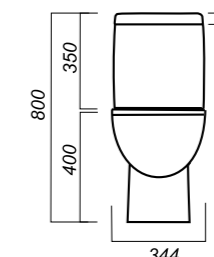

Комплектация:
чаша, бачок, сиденье, арматура, крепления

Способ монтажа: напольный

Крепление к полу: скрытое
Направление выпуска: универсальный
Скрытый выпуск: да
Ободковая чаша: да

Полочка антивсплеск: да
Объем бачка: 7.5 л
Тип смыва: каскадный
Покрытие: Sanita Crystal
Материал: фарфор
Арматура: Geberit
Сиденье: DINO PLAST
Система Clip UP: да
Система Soft close: да
Гофроупаковка: 1 шт

344 x 630 x 800

30.2