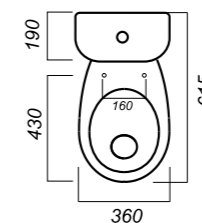

Комплектация:
чаша, бачок, сиденье, арматура, крепления

Способ монтажа: напольный

Крепление к полу: открытое

Направление выпуска: косой

Скрытый выпуск: нет

Ободковая чаша: да

Полочка антивсплеск: да

Объем бачка: 6 л

Тип смыва: каскадный

Покрытие: Sanita Crystal

Материал: фарфор

Арматура: Alcaplast

Сиденье: АВН

Микролифт: да

Гофроупаковка: 1 шт

360 x 615 x 760

26