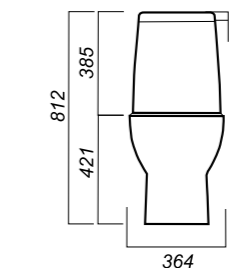

**Арматура:** Geberit

**Сиденье:** DINO PLAST

**Система Clip UP:** да

**Система Soft close:** да

**Гофроупаковка:** 1 шт

364 x 638 x 812

46.8

УНИТАЗ-КОМПАКТ  
QUADRO  
QDRSLCC01040522