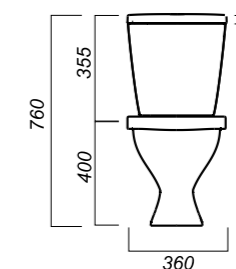

**Крепление к полу:** открытое

**Направление выпуска:** косой

**Скрытый выпуск:** нет

**Ободковая чаша:** да

**Полочка антивсплеск:** да

**Объем бачка:** 6 л

**Тип смыва:** каскадный

**Покрытие:** Sanita Crystal

**Материал:** фарфор

**Арматура:** Alcaplast

**Сиденье:** АВН

**Микролифт:** нет

**Гофроупаковка:** 1 шт

360 x 615 x 760

26

КОМФОРТ