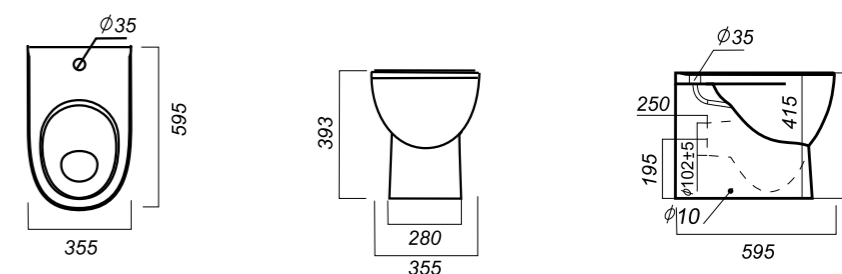

355 x 595 x 393

17.1

ОПИСАНИЕ ПРОДУКТА

ГАБАРИТЫ

ВЕС

ЧЕРТЕЖ

БИДЕ  
УНИВЕРСАЛЬНОЕ  
INFINITY, QUADRO  
INFSLBI01

**Комплектация:**  
чаша, крепления  
**Способ монтажа:** напольный