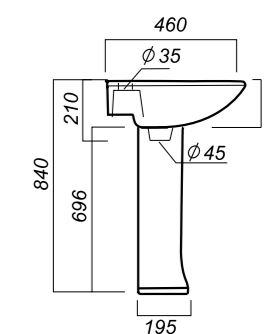

ОПИСАНИЕ ПРОДУКТА

ГАБАРИТЫ

ВЕС

ЧЕРТЕЖ

УМЫВАЛЬНИК
НА ПЬЕДЕСТАЛЕ
САМАРСКИЙ
SMRSAWB01

Способ монтажа:
подвесной для умывальника/напольный
для пьедестала
Гофроупаковка: 1 шт

Комплектация:
умывальник, пьедестал,
кольцо перелива
Материал: фарфор

575 x 445 x 220
157 x 157 x 690

14.6

УМЫВАЛЬНИК
НА ПЬЕДЕСТАЛЕ
ВИКТОРИЯ
VIC55SAWB01

Способ монтажа:
подвесной для умывальника/напольный
для пьедестала
Гофроупаковка: 1 шт

Комплектация:
умывальник, пьедестал,
кольцо перелива
Материал: фарфор

616 x 460 x 210
250 x 195 x 696

13.3

УМЫВАЛЬНИК
НА ПЬЕДЕСТАЛЕ
АТТИКА 55
ATC55SAWB01

Способ монтажа:
подвесной для умывальника/напольный
для пьедестала
Гофроупаковка: 1 шт

Комплектация:
умывальник, пьедестал,
кольцо перелива
Материал: фарфор

550 x 471 x 189
178 x 142 x 690

12

УМЫВАЛЬНИК
НА ПЬЕДЕСТАЛЕ
АТТИКА 48
ATC46SAWB01

Способ монтажа:
подвесной для умывальника/напольный
для пьедестала
Гофроупаковка: 1 шт

Комплектация:
умывальник, пьедестал,
кольцо перелива
Материал: фарфор

480 x 415 x 180
178 x 142 x 690

9