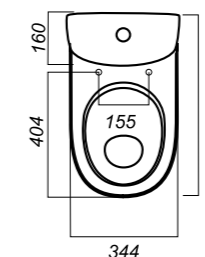

Комплектация:
чаша, бачок, сиденье, арматура, крепления

Способ монтажа: напольный

Крепление к полу: скрытое
Направление выпуска: универсальный
Скрытый выпуск: да
Ободковая чаша: да

Полочка антивсплеск: да
Объем бачка: 7.5 л
Тип смыва: каскадный
Покрытие: Sanita Crystal
Материал: фарфор
Арматура: Geberit
Сиденье: DINO PLAST
Система Clip UP: да
Система Soft close: да
Гофроупаковка: 1 шт

344 x 630 x 800

30.2