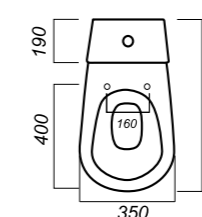

Комплектация:
чаша, бачок, сиденье, арматура, крепления
Способ монтажа: напольный
Крепление к полу: открытое
Направление выпуска: косой
Скрытый выпуск: нет
Ободковая чаша: да

Полочка антисплеск: нет
Объем бачка: 6 л
Тип смыва: каскадный
Покрытие: Sanita Crystal
Материал: фарфор
Арматура: Alcaplast
Сиденье: полипласт, термопласт, пласт. крепл.
Микролифт: нет
Гофроупаковка: 1 шт

345 x 640 x 805

26.6