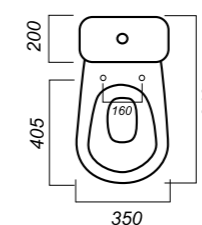

Комплектация:
чаша, бачок, сиденье, арматура, крепления
Способ монтажа: напольный
Крепление к полу: открытое
Направление выпуска: косой
Скрытый выпуск: нет
Ободковая чаша: да

Полочка антисплеск: нет
Объем бачка: 6 л
Тип смыва: каскадный
Покрытие: Sanita Crystal
Материал: фарфор
Арматура: Уклад
Сиденье: Уклад
Микролифт: нет
Гофроупаковка: 1 шт

350 x 640 x 805

25