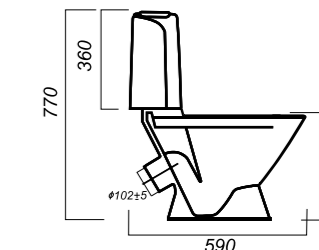

Комплектация:
чаша, бачок, сиденье, арматура, крепления

Способ монтажа: напольный

Крепление к полу: открытое
Направление выпуска: косой
Скрытый выпуск: нет
Ободковая чаша: да

Полочка антивсплеск: нет
Объем бачка: 8.5 л
Тип смыва: каскадный
Покрытие: Sanita Crystal
Материал: фарфор
Арматура: Geberit
Сиденье: DINO PLAST
Система Clip UP: нет
Система Soft close: нет
Гофроупаковка: 1 шт

345 x 590 x 770

25.7