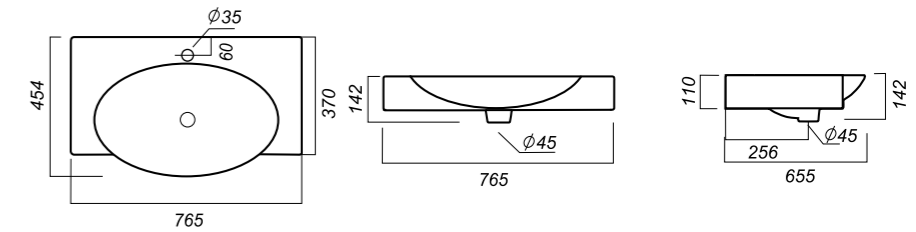

ОПИСАНИЕ ПРОДУКТА

ГАБАРИТЫ

ВЕС

ЧЕРТЕЖ

УМЫВАЛЬНИК
НА КРОНШТЕЙНАХ
INFINITY 76
INF76SLWB01KR

Способ монтажа:
на кронштейне
Материал:
фарфор, нержавеющая сталь

Комплектация:
умывальник, крепления,
кронштейн
Гофроупаковка: 1 шт

765 x 454 x 142

17.3