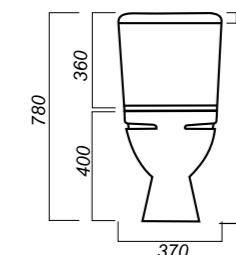

**Крепление к полу:** открытое

**Направление выпуска:** косой

**Скрытый выпуск:** нет

**Ободковая чаша:** да

**Полочка антивсплеск:** да

**Объем бачка:** 6 л

**Тип смыва:** каскадный

**Покрытие:** Sanita Crystal

**Материал:** фарфор

**Арматура:** Alcaplast

**Сиденье:** Wirquin

**Микролифт:** да

**Гофроупаковка:** 1 шт

370 x 620 x 780

29

ЭКОНОМ