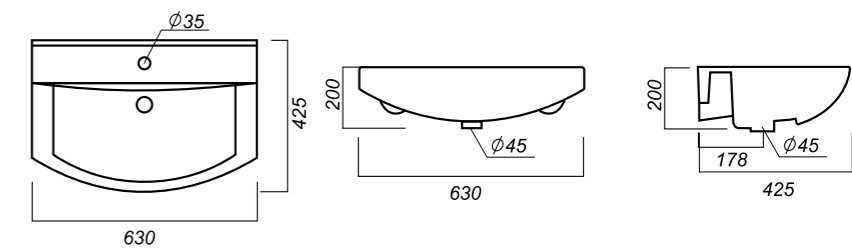

УМЫВАЛЬНИК
BEST 65
BST65SLWB01

Способ монтажа:
тумба
Гофроупаковка: 1 шт

Комплектация:
умывальник, заглушка
для перелива
Материал: фарфор

630 x 425 x 200

16.52