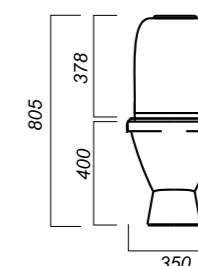

Комплектация:
чаша, бачок, сиденье, арматура, крепления

Способ монтажа: напольный

Крепление к полу: открытое
Направление выпуска: косой
Скрытый выпуск: нет
Ободковая чаша: да

Полочка антивсплеск: нет
Объем бачка: 6 л
Тип смыва: каскадный
Покрытие: Sanita Crystal
Материал: фарфор
Арматура: Alcaplast
Сиденье: полипласт, термопласт, пласт. крепл.
Микролифт: да
Гофроупаковка: 1 шт

350 x 640 x 805

25