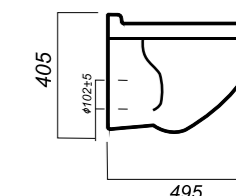

Комплектация:
унитаз, сиденье, крепления

Способ монтажа: подвесной

Ободковая чаша: да
Тип смыва: каскадный

Полочка антивсплеск: да
Покрытие: Sanita Crystal
Материал: фарфор
Межосевое расстояние: 230 мм
Сиденье: DINO PLAST
Система Clip UP: да
Система Soft close: да
Гофроупаковка: 1 шт

405 x 495 x 345

14.1