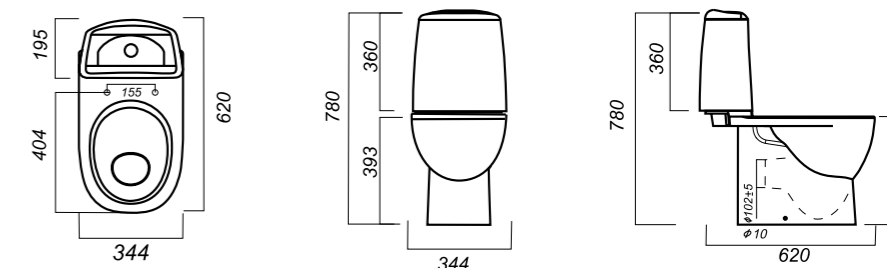

УНИТАЗ-КОМПАКТ
BEST SL D
BSTSLCC01020522

Комплектация:
чаша, бачок, сиденье, арматура, крепления

Способ монтажа: напольный

Крепление к полу: скрытое
Направление выпуска: универсальный
Скрытый выпуск: да
Ободковая чаша: да

Полочка антивсплеск: да
Объем бачка: 8 л
Тип смыва: каскадный
Покрытие: Sanita Crystal
Материал: фарфор
Арматура: Geberit
Сиденье: DINO PLAST
Система Clip UP: нет
Система Soft close: нет
Гофроупаковка: 1 шт

344 x 620 x 780

31.3