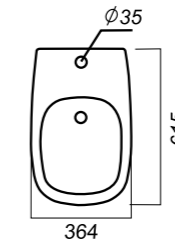

Комплектация:
чаша, крепления
Способ монтажа: напольный

Покрытие: Sanita Crystal
Материал: фарфор
Гофроупаковка: 1 шт

364 x 615 x 421

22.23