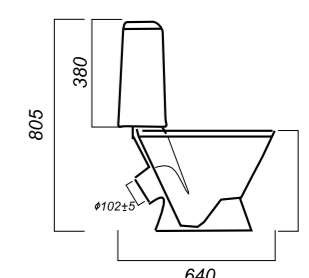

Комплектация:
чаша, бачок, сиденье, арматура, крепления
Способ монтажа: напольный
Крепление к полу: открытое
Направление выпуска: косой
Скрытый выпуск: нет
Ободковая чаша: да

Полочка антисплеск: нет
Объем бачка: 6 л
Тип смыва: каскадный
Покрытие: Sanita Crystal
Материал: фарфор
Арматура: Alcaplast
Сиденье: полипласт, термопласт, пласт. крепл.
Микролифт: нет
Гофроупаковка: 1 шт

345 x 640 x 805

26.6