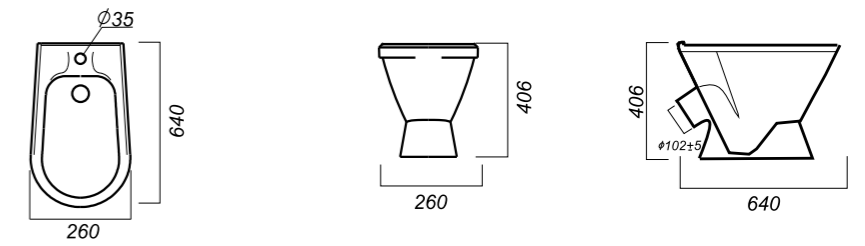

БИДЕ
САМАРСКОЕ
SMRSABI01

Комплектация:
чаша
Способ монтажа: напольный

Материал: фарфор
Гофроупаковка: 1 шт

260 x 640 x 406

15.6