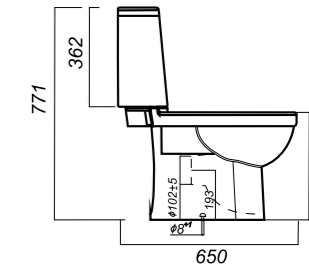

**Арматура:** Geberit

**Сиденье:** DINO PLAST

**Система Clip UP:** нет

**Система Soft close:** нет

**Гофроупаковка:** 1 шт

350 x 650 x 771

31.9

УНИТАЗ  
NEXT LUXE SL DM  
NXTSLCC01040622