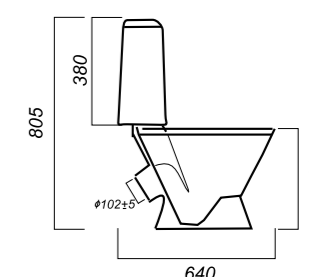

Комплектация:
чаша, бачок, сиденье, арматура, крепления
Способ монтажа: напольный
Крепление к полу: открытое
Направление выпуска: косой
Скрытый выпуск: нет
Ободковая чаша: да

Полочка антисплеск: нет
Объем бачка: 6 л
Тип смыва: каскадный
Покрытие: Sanita Crystal
Материал: фарфор
Арматура: Alcaplast
Сиденье: полипласт, термопласт, пласт. крепл.
Микролифт: да
Гофроупаковка: 1 шт

345 x 640 x 805

26.6