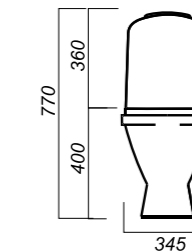

Комплектация:
чаша, бачок, сиденье, арматура, крепления

Способ монтажа: напольный

Крепление к полу: открытое
Направление выпуска: косой
Скрытый выпуск: нет
Ободковая чаша: да

Полочка антивсплеск: нет
Объем бачка: 8.5 л
Тип смыва: каскадный
Покрытие: Sanita Crystal
Материал: фарфор
Арматура: Geberit
Сиденье: полипласт
Система Clip UP: нет
Система Soft close: нет
Гофроупаковка: 1 шт

345 x 590 x 770

25.7