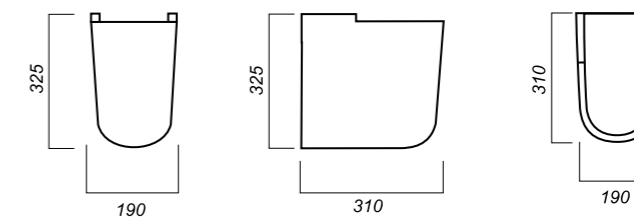

ОПИСАНИЕ ПРОДУКТА

ГАБАРИТЫ

ВЕС

ЧЕРТЕЖ

ПОЛУПЬЕДЕСТАЛ
**BEST COLOR
RED**
BSTSLSP03

Способ монтажа:
подвесной
Цвет:
Red

Комплектация:
полупьедестал
Материал: фарфор
Гофроупаковка: 1 шт

190 x 310 x 325

9