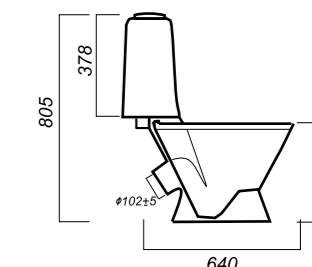

Комплектация:
чаша, бачок, сиденье, арматура, крепления

Способ монтажа: напольный

Крепление к полу: открытое
Направление выпуска: косой
Скрытый выпуск: нет
Ободковая чаша: да

Полочка антивсплеск: нет
Объем бачка: 6 л
Тип смыва: каскадный
Покрытие: Sanita Crystal
Материал: фарфор
Арматура: Alcaplast
Сиденье: полипласт, термопласт, пласт. крепл.
Микролифт: нет
Гофроупаковка: 1 шт

350 x 640 x 805

25