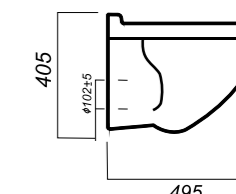

Комплектация:
унитаз, сиденье, крепления

Способ монтажа: подвесной

Ободковая чаша: да
Тип смыва: каскадный

Полочка антивсплеск: да
Покрытие: Sanita Crystal
Материал: фарфор
Межосевое расстояние: 230 мм
Сиденье: DINO PLAST
Система Clip UP: да
Система Soft close: да
Гофроупаковка: 1 шт

405 x 495 x 345

14.1