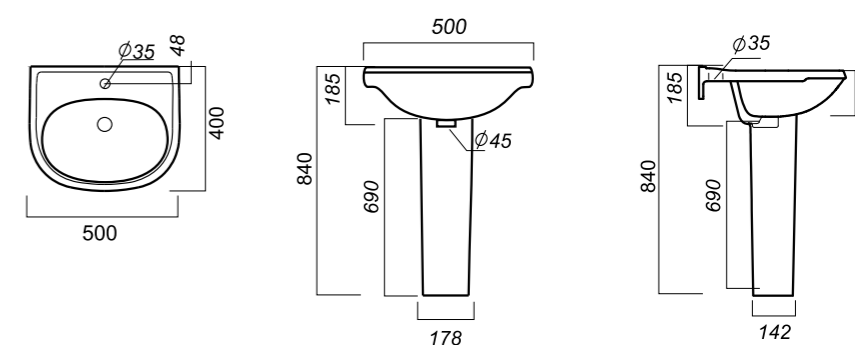

УМЫВАЛЬНИК
НА ПЬЕДЕСТАЛЕ
КОМФОРТ
CMFSAWB01

Способ монтажа:
подвесной для умывальника/напольный
для пьедестала
Гофроупаковка: 1 шт

Комплектация:
умывальник, пьедестал,
кольцо перелива
Материал: фарфор

500 x 400 x 185
178 x 142 x 690

9.6