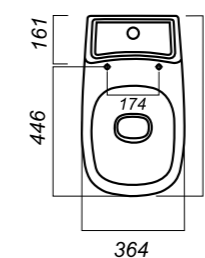

**Арматура:** Geberit

**Сиденье:** DINO PLAST

**Система Clip UP:** да

**Система Soft close:** да

**Гофроупаковка:** 1 шт

364 x 638 x 812

46.8

УНИТАЗ-КОМПАКТ  
QUADRO  
QDRSLCC01040522