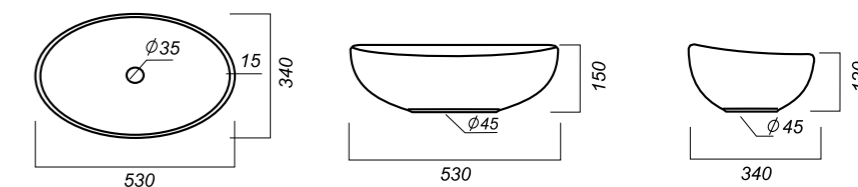

УМЫВАЛЬНИК
RINGO CUT
RNGSLWB01C

Способ монтажа:
столешница, тумба
Гофроупаковка: 1 шт

Комплектация:
умывальник
Материал: фарфор

530 x 340 x 150

9.97