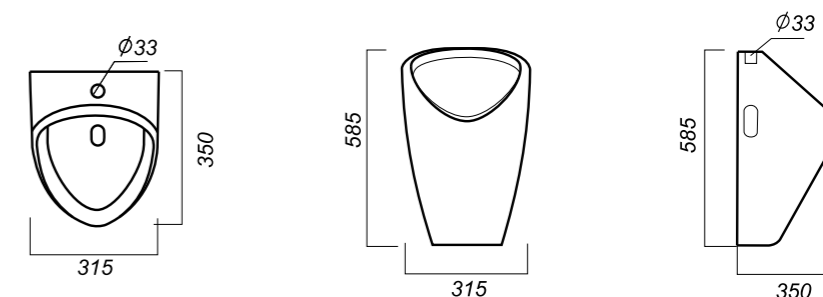

ОПИСАНИЕ ПРОДУКТА

ГАБАРИТЫ

ВЕС

ЧЕРТЕЖ

ПИССУАР
LONG
LNGSLUR01

Комплектация:
писсуар, крепления
Способ монтажа: подвесной

Покрытие: Sanita Crystal
Материал: фарфор
Межосевое расстояние: 290 мм
Гофроупаковка: 1 шт

315 x 350 x 585

14.7