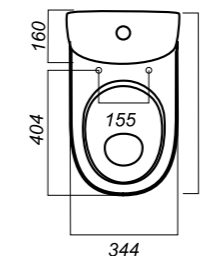

Комплектация:
чаша, бачок, сиденье, арматура, крепления

Способ монтажа: напольный

Крепление к полу: скрытое
Направление выпуска: универсальный
Скрытый выпуск: да
Ободковая чаша: да

Полочка антивсплеск: да
Объем бачка: 7.5 л
Тип смыва: каскадный
Покрытие: Sanita Crystal
Материал: фарфор
Арматура: Geberit
Сиденье: DINO PLAST
Система Clip UP: нет
Система Soft close: нет
Гофроупаковка: 1 шт

344 x 630 x 800

30.2