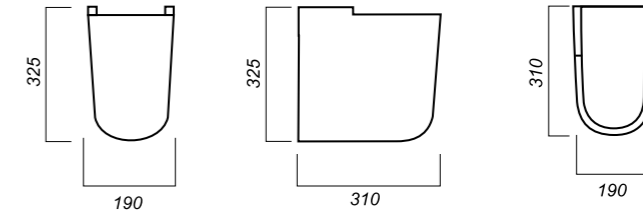

ПОЛУПЬЕДЕСТАЛ
BEST
BSTSLSP01

Способ монтажа:
подвесной
Гофроупаковка: 1 шт

Комплектация:
полупьедестал
Материал: фарфор

190 x 310 x 325

9