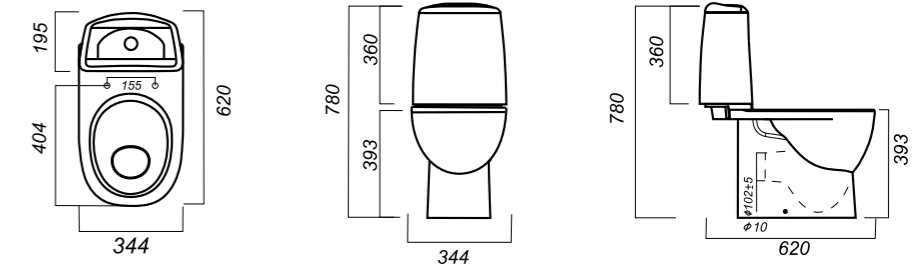

УНИТАЗ-КОМПАКТ
**BEST COLOR
SEA**
BSTSLCC08120522

Комплектация:
чаша, бачок, сиденье, арматура,
крепления

Способ монтажа: напольный

Крепление к полу: скрытое
Направление выпуска: универсальный
Скрытый выпуск: да
Ободковая чаша: да

Полочка антивсплеск: да
Объем бачка: 8 л
Тип смыва: каскадный
Покрытие: Sanita Crystal
Материал: фарфор
Арматура: Geberit
Сиденье: DINO PLAST
Система Clip UP: да
Система Soft close: да
Гофроупаковка: 1 шт

344 x 620 x 780

31.3