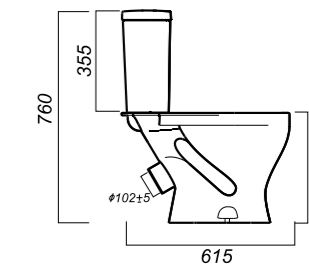

Комплектация:
чаша, бачок, сиденье, арматура, крепления

Способ монтажа: напольный

Крепление к полу: открытое

Направление выпуска: косой

Скрытый выпуск: нет

Ободковая чаша: да

Полочка антивсплеск: да

Объем бачка: 6 л

Тип смыва: каскадный

Покрытие: Sanita Crystal

Материал: фарфор

Арматура: Alcaplast

Сиденье: АВН

Микролифт: да

Гофроупаковка: 1 шт

360 x 615 x 760

26