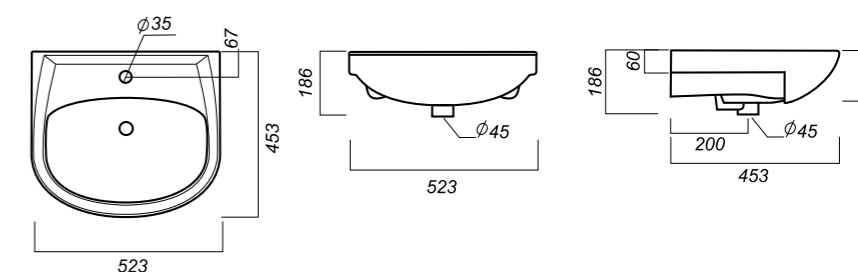

5.5

УМЫВАЛЬНИК  
**АТТИКА 50**  
ATC50SAWB01

**Способ монтажа:**  
подвесной, тумба  
**Гофроупаковка:** 1 шт

**Комплектация:**  
умывальник  
**Материал:** фарфор

532 x 453 x 186

12.16

УМЫВАЛЬНИК  
**ЛАГУНА 65**  
LGN65SAWB01