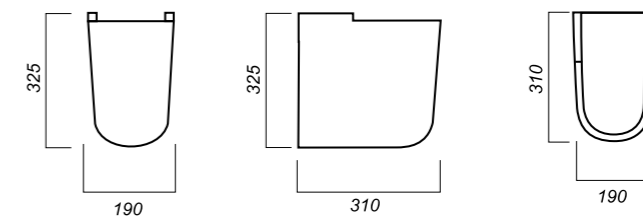

ПОЛУПЬЕДЕСТАЛ
BEST COLOR
GREEN
BSTSLSP05

Способ монтажа:
подвесной
Цвет:
Green

Комплектация:
полупьедестал
Материал: фарфор
Гофроупаковка: 1 шт

190 x 310 x 325

9