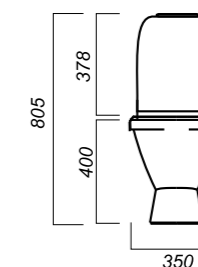

Комплектация:
чаша, бачок, сиденье, арматура, крепления

Способ монтажа: напольный

Крепление к полу: открытое
Направление выпуска: косой
Скрытый выпуск: нет
Ободковая чаша: да

Полочка антивсплеск: нет
Объем бачка: 6 л
Тип смыва: каскадный
Покрытие: Sanita Crystal
Материал: фарфор
Арматура: Alcaplast
Сиденье: полипласт, термопласт, пласт. крепл.
Микролифт: нет
Гофроупаковка: 1 шт

350 x 640 x 805

25