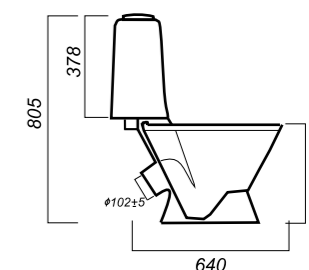

Комплектация:
чаша, бачок, сиденье, арматура, крепления
Способ монтажа: напольный
Крепление к полу: открытое
Направление выпуска: косой
Скрытый выпуск: нет
Ободковая чаша: да

Полочка антисплеск: нет
Объем бачка: 6 л
Тип смыва: каскадный
Покрытие: Sanita Crystal
Материал: фарфор
Арматура: Уклад
Сиденье: Уклад
Микролифт: нет
Гофроупаковка: 1 шт

350 x 640 x 805

25