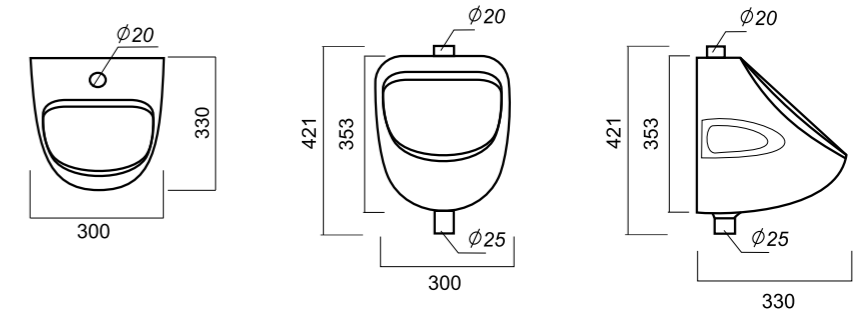

ОПИСАНИЕ ПРОДУКТА

ГАБАРИТЫ

ВЕС

ЧЕРТЕЖ

ПИССУАР
ОРИОН
ORISAUR01

Комплектация:
писсуар, крепления
Способ монтажа: подвесной

Материал: фарфор
Гофроупаковка: 1 шт

300 x 330 x 421

8.2