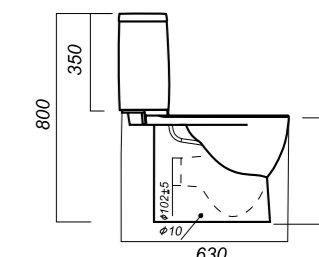

Комплектация:
чаша, бачок, сиденье, арматура, крепления

Способ монтажа: напольный

Крепление к полу: скрытое
Направление выпуска: универсальный
Скрытый выпуск: да
Ободковая чаша: да

Полочка антивсплеск: да
Объем бачка: 7.5 л
Тип смыва: каскадный
Покрытие: Sanita Crystal
Материал: фарфор
Арматура: Geberit
Сиденье: DINO PLAST
Система Clip UP: да
Система Soft close: да
Гофроупаковка: 1 шт

344 x 630 x 800

30.2