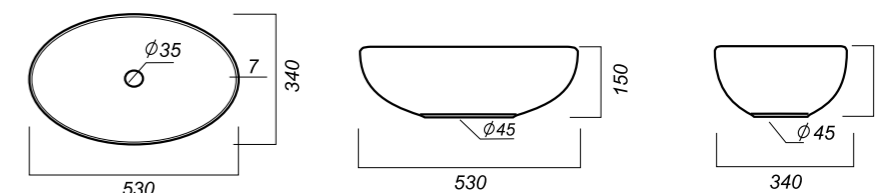

УМЫВАЛЬНИК
RINGO SLIM
RNGSLWB01S

Способ монтажа:
столешница, тумба
Гофроупаковка: 1 шт

Комплектация:
умывальник
Материал: фарфор

530 x 340 x 150

9.7