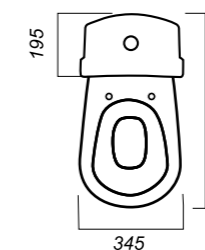

Комплектация:
чаша, бачок, сиденье, арматура, крепления

Способ монтажа: напольный

Крепление к полу: открытое
Направление выпуска: косой
Скрытый выпуск: нет
Ободковая чаша: да

Полочка антивсплеск: нет
Объем бачка: 8.5 л
Тип смыва: каскадный
Покрытие: Sanita Crystal
Материал: фарфор
Арматура: Geberit
Сиденье: DINO PLAST
Система Clip UP: нет
Система Soft close: нет
Гофроупаковка: 1 шт

345 x 590 x 770

25.7