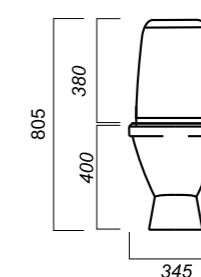

Комплектация:
чаша, бачок, сиденье, арматура, крепления
Способ монтажа: напольный
Крепление к полу: открытое
Направление выпуска: косой
Скрытый выпуск: нет
Ободковая чаша: да

Полочка антисплеск: нет
Объем бачка: 6 л
Тип смыва: каскадный
Покрытие: Sanita Crystal
Материал: фарфор
Арматура: Alcaplast
Сиденье: полипласт, термопласт, пласт. крепл.
Микролифт: да
Гофроупаковка: 1 шт

345 x 640 x 805

26.6