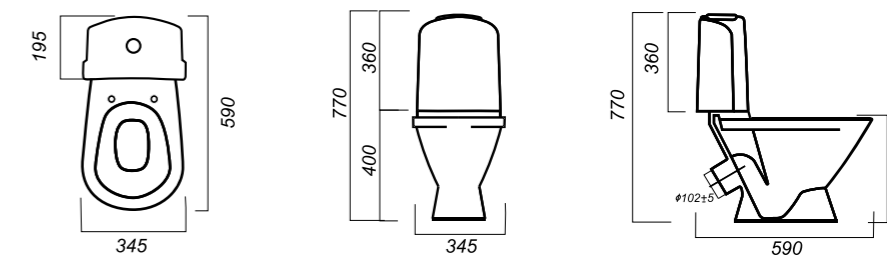

УНИТАЗ-КОМПАКТ
CLASSIC DM
CSCSLCC01040611

Комплектация:
чаша, бачок, сиденье, арматура, крепления

Способ монтажа: напольный

Крепление к полу: открытое
Направление выпуска: косой
Скрытый выпуск: нет
Ободковая чаша: да

Полочка антивсплеск: нет
Объем бачка: 8.5 л
Тип смыва: каскадный
Покрытие: Sanita Crystal
Материал: фарфор
Арматура: Geberit
Сиденье: DINO PLAST
Система Clip UP: да
Система Soft close: да
Гофроупаковка: 1 шт

345 x 590 x 770

25.7