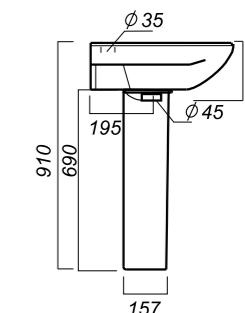

575 x 445 x 220  
157 x 157 x 690

14.6

УМЫВАЛЬНИК  
НА ПЬЕДЕСТАЛЕ  
**ВИКТОРИЯ**  
VIC55SAWB01

**Способ монтажа:**  
подвесной для умывальника/напольный  
для пьедестала  
**Гофроупаковка:** 1 шт

**Комплектация:**  
умывальник, пьедестал,  
кольцо перелива  
**Материал:** фарфор