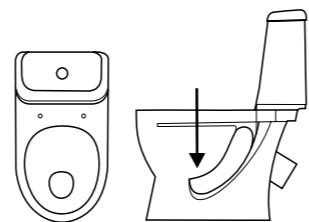

### ПО ТИПУ ЧАШИ

АНТИВСПЛЕСК

Особенное устройство чаши унитаза (узкая воронка и наклон задней полочки чаши), которое препятствует образованию брызг.

ВОРОНКООБРАЗНАЯ

Сливное отверстие находится в центре, либо незначительно смещено вперед или назад. Стенки покатые. Благодаря форме нет грязи и запаха.

### ПО ТИПУ СМЫВА

КАСКАДНЫЙ

Вода подается из центра и оmyвает всю чашу по поверхности равномерно.

ДУШЕВОЙ

100% ополаскивание достигается подачей воды под давлением через специальные отверстия по всему периметру чаши.