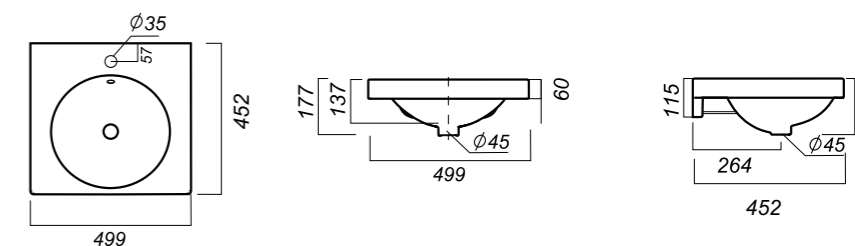

**Материал:** фарфор

499 x 452 x 177

14.4

УМЫВАЛЬНИК  
**FEST 80**  
FST80SLWB01

**Способ монтажа:**  
тумба

**Гофроупаковка:** 1 шт

**Комплектация:**  
умывальник, крепления,  
заглушка для перелива

**Материал:** фарфор