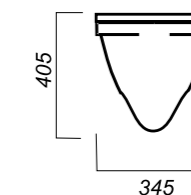

405 x 495 x 345

14.1

ОПИСАНИЕ ПРОДУКТА

ГАБАРИТЫ

ВЕС

ЧЕРТЕЖ

УНИТАЗ  
**RINGO**  
RNGSLWH0104

**Комплектация:**  
унитаз, сиденье, крепления