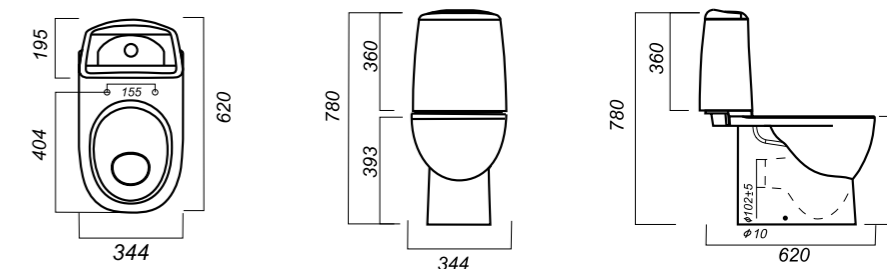

УНИТАЗ-КОМПАКТ
BEST SL DM
BSTSLCC04020522

Комплектация:
чаша, бачок, сиденье, арматура, крепления

Способ монтажа: напольный

Крепление к полу: скрытое
Направление выпуска: универсальный
Скрытый выпуск: да
Ободковая чаша: да

Полочка антивсплеск: да
Объем бачка: 8 л
Тип смыва: каскадный
Покрытие: Sanita Crystal
Материал: фарфор
Арматура: Geberit
Сиденье: DINO PLAST
Система Clip UP: да
Система Soft close: да
Гофроупаковка: 1 шт

344 x 620 x 780

31.3