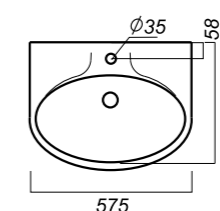

575 x 445 x 220  
157 x 157 x 690

14.6

УМЫВАЛЬНИК  
НА ПЬЕДЕСТАЛЕ  
**ВИКТОРИЯ**  
VIC55SAWB01

**Способ монтажа:**  
подвесной для умывальника/напольный  
для пьедестала  
**Гофроупаковка:** 1 шт

**Комплектация:**  
умывальник, пьедестал,  
кольцо перелива  
**Материал:** фарфор