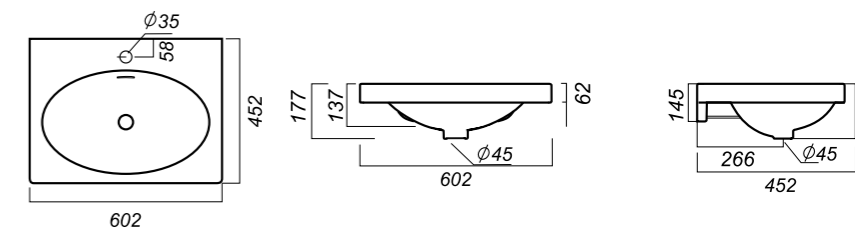

ОПИСАНИЕ ПРОДУКТА

ГАБАРИТЫ

ВЕС

ЧЕРТЕЖ

УМЫВАЛЬНИК
NEXT 60
NXT60SLWB01

Способ монтажа:
кронштейн, столешница, тумба

Гофроупаковка: 1 шт

Комплектация:
умывальник, крепления,
заглушка для перелива

Материал: фарфор

602 x 452 x 177

16.5