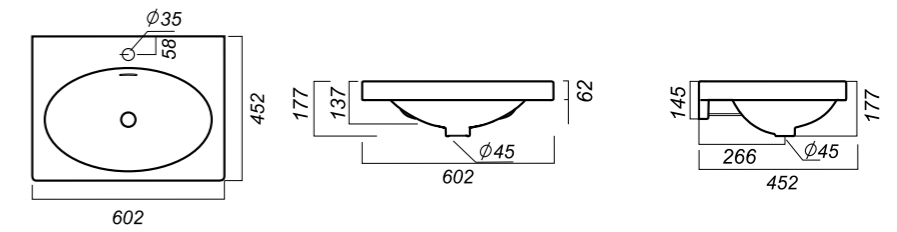

ОПИСАНИЕ ПРОДУКТА

ГАБАРИТЫ

ВЕС

ЧЕРТЕЖ

Способ монтажа:
кронштейн, столешница, тумба

Гофроупаковка: 1 шт

Комплектация:
умывальник, крепления,
заглушка для перелива

Материал: фарфор

602 x 452 x 177

16.5