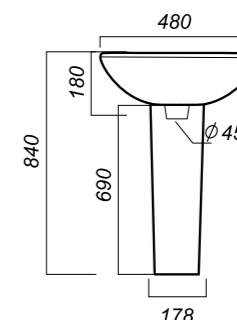

Способ монтажа:
подвесной для умывальника/напольный
для пьедестала
Гофроупаковка: 1 шт

Комплектация:
умывальник, пьедестал,
кольцо перелива
Материал: фарфор

480 x 415 x 180
178 x 142 x 690

9