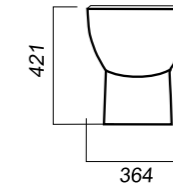

Комплектация:
чаша, крепления
Способ монтажа: напольный

Покрытие: Sanita Crystal
Материал: фарфор
Гофроупаковка: 1 шт

364 x 615 x 421

22.23