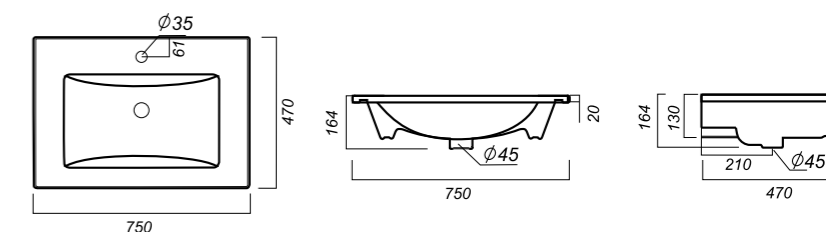

22.8

УМЫВАЛЬНИК  
**QUADRO 75**  
QDR75SLWB01

**Способ монтажа:**  
тумба  
**Гофроупаковка:** 1 шт

**Комплектация:**  
умывальник, заглушка  
для перелива  
**Материал:** фарфор

750 x 470 x 164

18.1

УМЫВАЛЬНИК  
**QUADRO 60**  
QDR60SLWB01