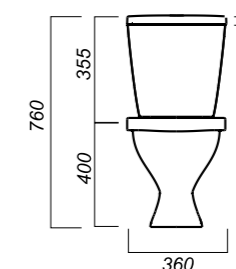

Комплектация:
чаша, бачок, сиденье, арматура, крепления

Способ монтажа: напольный

Крепление к полу: открытое

Направление выпуска: косой

Скрытый выпуск: нет

Ободковая чаша: да

Полочка антивсплеск: да

Объем бачка: 6 л

Тип смыва: каскадный

Покрытие: Sanita Crystal

Материал: фарфор

Арматура: Уклад

Сиденье: Уклад

Микролифт: нет

Гофроупаковка: 1 шт

360 x 615 x 760

26