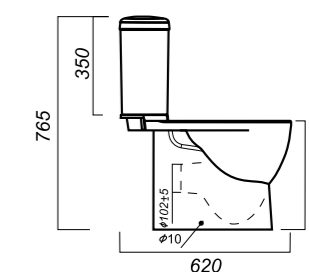

Комплектация:
чаша, бачок, сиденье, арматура, крепления

Способ монтажа: напольный

Крепление к полу: скрытое
Направление выпуска: универсальный
Скрытый выпуск: да
Ободковая чаша: да

Полочка антивсплеск: да
Объем бачка: 9 л
Тип смыва: каскадный
Покрытие: Sanita Crystal
Материал: фарфор
Арматура: Geberit
Сиденье: DINO PLAST
Система Clip UP: нет
Система Soft close: нет
Гофроупаковка: 1 шт

345 x 620 x 765

31.6