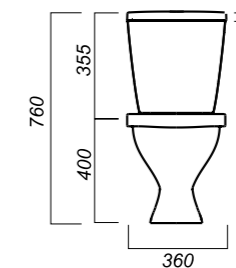

Комплектация:
чаша, бачок, сиденье, арматура, крепления

Способ монтажа: напольный

Крепление к полу: открытое

Направление выпуска: косой

Скрытый выпуск: нет

Ободковая чаша: да

Полочка антивсплеск: да

Объем бачка: 6 л

Тип смыва: каскадный

Покрытие: Sanita Crystal

Материал: фарфор

Арматура: Alcaplast

Сиденье: АВН

Микролифт: да

Гофроупаковка: 1 шт

360 x 615 x 760

26