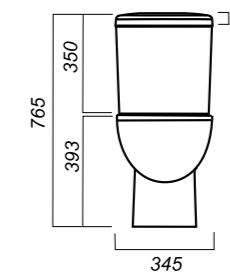

Комплектация:
чаша, бачок, сиденье, арматура, крепления

Способ монтажа: напольный

Крепление к полу: скрытое
Направление выпуска: универсальный
Скрытый выпуск: да
Ободковая чаша: да

Полочка антивсплеск: да
Объем бачка: 9 л
Тип смыва: каскадный
Покрытие: Sanita Crystal
Материал: фарфор
Арматура: Geberit
Сиденье: DINO PLAST
Система Clip UP: да
Система Soft close: да
Гофроупаковка: 1 шт

345 x 620 x 765

31.6