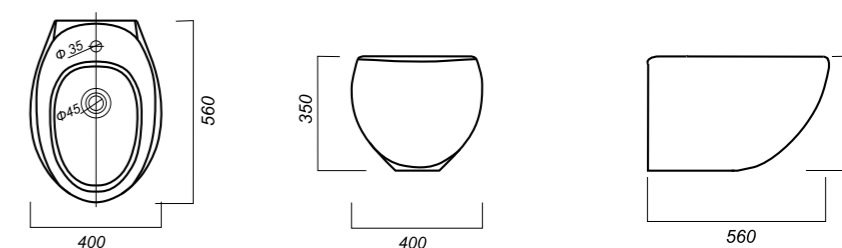

БИДЕ
RINGO
RNGSLBI01

Комплектация:
чаша
Способ монтажа: подвесной

Покрытие: Sanita Crystal
Материал: фарфор
Межосевое расстояние: 230 мм
Гофроупаковка: 1 шт

400 x 560 x 350

20.7