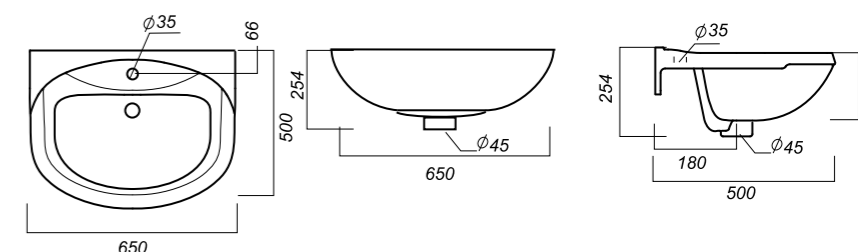

**Способ монтажа:**  
кронштейн, тумба  
**Гофроупаковка:** 1 шт

**Комплектация:**  
умывальник, кольцо  
перелива, крепления  
**Материал:** фарфор

650 x 500 x 254

17

ОПИСАНИЕ ПРОДУКТА

ГАБАРИТЫ

ВЕС

ЧЕРТЕЖ