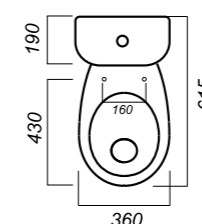

Комплектация:
чаша, бачок, сиденье, арматура, крепления

Способ монтажа: напольный

Крепление к полу: открытое

Направление выпуска: косой

Скрытый выпуск: нет

Ободковая чаша: да

Полочка антивсплеск: да

Объем бачка: 6 л

Тип смыва: каскадный

Покрытие: Sanita Crystal

Материал: фарфор

Арматура: Уклад

Сиденье: Уклад

Микролифт: нет

Гофроупаковка: 1 шт

360 x 615 x 760

26