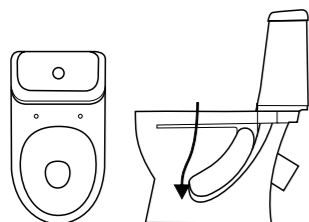

### ПО ТИПУ КОНСТРУКЦИИ

УНИТАЗЫ-КОМПАКТЫ

УНИТАЗЫ С ИНСТАЛЛЯЦИЕЙ

### ПО ТИПУ ЧАШИ

АНТИВСПЛЕСК

Особенное устройство чаши унитаза (узкая воронка и наклон задней полочки чаши), которое препятствует образованию брызг.

ВОРОНКООБРАЗНАЯ

Сливное отверстие находится в центре, либо незначительно смещено вперед или назад. Стенки покатые. Благодаря форме нет грязи и запаха.