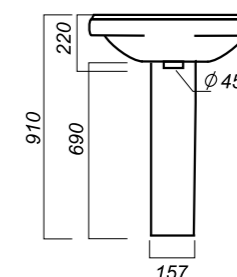

575 x 445 x 220  
157 x 157 x 690

14.6

УМЫВАЛЬНИК  
НА ПЬЕДЕСТАЛЕ  
**ВИКТОРИЯ**  
VIC55SAWB01

**Способ монтажа:**  
подвесной для умывальника/напольный  
для пьедестала  
**Гофроупаковка:** 1 шт

**Комплектация:**  
умывальник, пьедестал,  
кольцо перелива  
**Материал:** фарфор