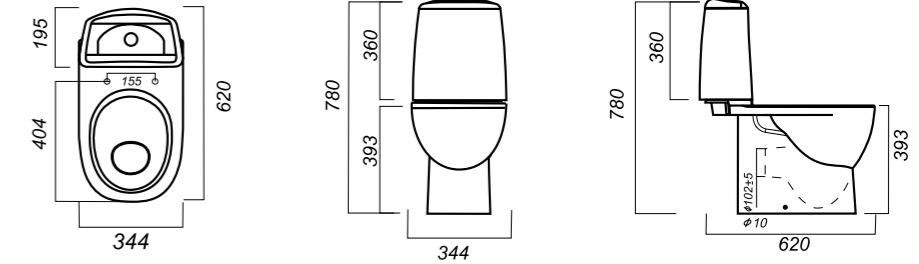

ОПИСАНИЕ ПРОДУКТА

ГАБАРИТЫ

ВЕС

ЧЕРТЕЖ

УНИТАЗ-КОМПАКТ
**BEST COLOR
BLACK SL DM**
BSTSLCC06100522

Комплектация:
чаша, бачок, сиденье, арматура,
крепления

Способ монтажа: напольный

Крепление к полу: скрытое
Направление выпуска: универсальный
Скрытый выпуск: да
Ободковая чаша: да

Полочка антивсплеск: да
Объем бачка: 8 л
Тип смыва: каскадный
Покрытие: Sanita Crystal
Материал: фарфор
Арматура: Geberit
Сиденье: DINO PLAST
Система Clip UP: да
Система Soft close: да
Гофроупаковка: 1 шт

344 x 620 x 780

31.3