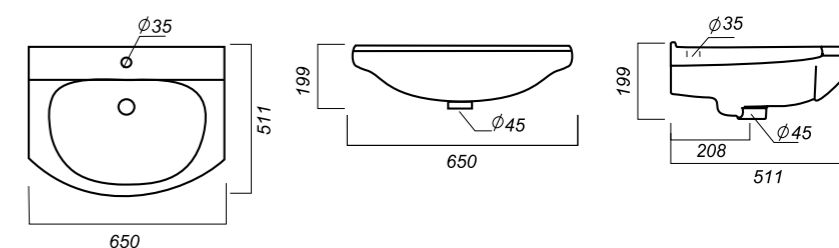

УМЫВАЛЬНИК
ЛАГУНА 65
LGN65SAWB01

Способ монтажа:
кронштейн, тумба
Гофроупаковка: 1 шт

Комплектация:
умывальник, кольцо
перелива, крепления
Материал: фарфор

650 x 511 x 199

17