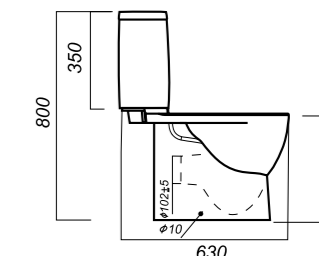

Комплектация:
чаша, бачок, сиденье, арматура, крепления

Способ монтажа: напольный

Крепление к полу: скрытое
Направление выпуска: универсальный
Скрытый выпуск: да
Ободковая чаша: да

Полочка антивсплеск: да
Объем бачка: 7.5 л
Тип смыва: каскадный
Покрытие: Sanita Crystal
Материал: фарфор
Арматура: Geberit
Сиденье: DINO PLAST
Система Clip UP: нет
Система Soft close: нет
Гофроупаковка: 1 шт

344 x 630 x 800

30.2