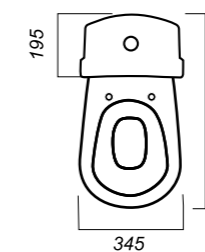

Комплектация:
чаша, бачок, сиденье, арматура, крепления

Способ монтажа: напольный

Крепление к полу: открытое
Направление выпуска: косой
Скрытый выпуск: нет
Ободковая чаша: да

Полочка антивсплеск: нет
Объем бачка: 8.5 л
Тип смыва: каскадный
Покрытие: Sanita Crystal
Материал: фарфор
Арматура: Geberit
Сиденье: полипласт
Система Clip UP: нет
Система Soft close: нет
Гофроупаковка: 1 шт

345 x 590 x 770

25.7