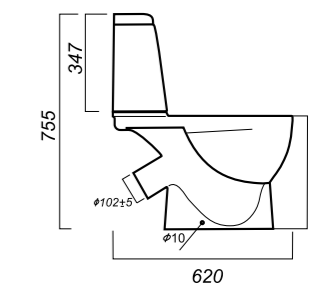

ОПИСАНИЕ ПРОДУКТА

ГАБАРИТЫ

ВЕС

ЧЕРТЕЖ

УНИТАЗ-КОМПАКТ
ART SL DM
ARTSLCC01040622

Комплектация:
чаша, бачок, сиденье, арматура, крепления

Способ монтажа: напольный

Крепление к полу: скрытое
Направление выпуска: универсальный
Скрытый выпуск: да
Ободковая чаша: да

Полочка антивсплеск: да
Объем бачка: 9 л
Тип смыва: каскадный
Покрытие: Sanita Crystal
Материал: фарфор
Арматура: Geberit
Сиденье: DINO PLAST
Система Clip UP: да
Система Soft close: да
Гофроупаковка: 1 шт

345 x 620 x 765

31.6

УНИТАЗ-КОМПАКТ
ART SL D
ARTSLCC01020622

Комплектация:
чаша, бачок, сиденье, арматура, крепления

Способ монтажа: напольный

Крепление к полу: скрытое
Направление выпуска: универсальный
Скрытый выпуск: да
Ободковая чаша: да

Полочка антивсплеск: да
Объем бачка: 9 л
Тип смыва: каскадный
Покрытие: Sanita Crystal
Материал: фарфор
Арматура: Geberit
Сиденье: DINO PLAST
Система Clip UP: нет
Система Soft close: нет
Гофроупаковка: 1 шт

345 x 620 x 765

31.6

УНИТАЗ-КОМПАКТ
ART FLORA
ARTSLCC10040622

Комплектация:
чаша, бачок, сиденье, арматура, крепления

Способ монтажа: напольный

Крепление к полу: скрытое
Направление выпуска: универсальный
Скрытый выпуск: да
Ободковая чаша: да

Полочка антивсплеск: да
Объем бачка: 9 л
Тип смыва: каскадный
Покрытие: Sanita Crystal
Материал: фарфор
Арматура: Geberit
Сиденье: DINO PLAST
Система Clip UP: да
Система Soft close: да
Гофроупаковка: 1 шт

345 x 620 x 765

31.6

УНИТАЗ-КОМПАКТ
MAX SL DM
MAXSLCC01040513

Комплектация:
чаша, бачок, сиденье, арматура, крепления

Способ монтажа: напольный

Крепление к полу: открытое
Направление выпуска: косой
Скрытый выпуск: нет
Ободковая чаша: да