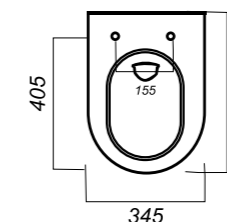

405 x 495 x 345

14.1

ОПИСАНИЕ ПРОДУКТА

ГАБАРИТЫ

ВЕС

ЧЕРТЕЖ

УНИТАЗ  
**RINGO**  
RNGSLWH0104

**Комплектация:**  
унитаз, сиденье, крепления