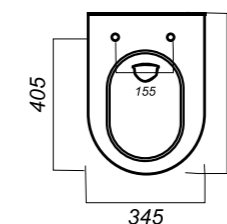

Комплектация:
унитаз, сиденье, крепления

Способ монтажа: подвесной

Ободковая чаша: да
Тип смыва: каскадный

Полочка антивсплеск: да
Покрытие: Sanita Crystal
Материал: фарфор
Межосевое расстояние: 230 мм
Сиденье: DINO PLAST
Система Clip UP: да
Система Soft close: да
Гофроупаковка: 1 шт

405 x 495 x 345

14.1