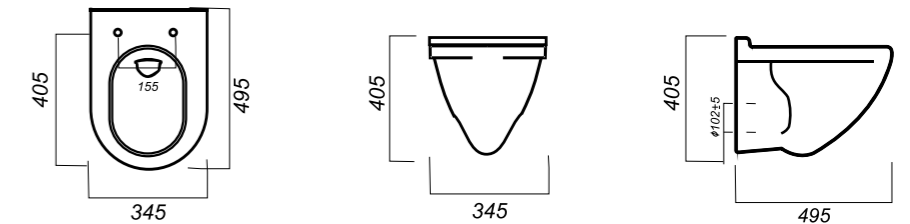

УНИТАЗ
ATTICA LUXE SL D
ATCSLWH0102

Комплектация:
унитаз, сиденье, крепления

Способ монтажа: подвесной

Ободковая чаша: да
Тип смыва: каскадный

Полочка антивсплеск: нет
Покрытие: Sanita Crystal
Материал: фарфор
Межосевое расстояние: 230 мм
Сиденье: DINO PLAST
Система Clip UP: нет
Система Soft close: нет
Гофроупаковка: 1 шт

405 x 495 x 345

14.1