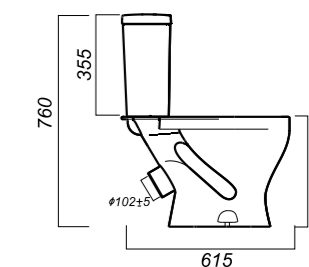

Комплектация:
чаша, бачок, сиденье, арматура, крепления

Способ монтажа: напольный

Крепление к полу: открытое

Направление выпуска: косой

Скрытый выпуск: нет

Ободковая чаша: да

Полочка антивсплеск: да

Объем бачка: 6 л

Тип смыва: каскадный

Покрытие: Sanita Crystal

Материал: фарфор

Арматура: Уклад

Сиденье: Уклад

Микролифт: нет

Гофроупаковка: 1 шт

360 x 615 x 760

26