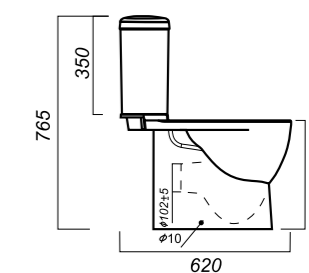

Комплектация:
чаша, бачок, сиденье, арматура, крепления

Способ монтажа: напольный

Крепление к полу: скрытое
Направление выпуска: универсальный
Скрытый выпуск: да
Ободковая чаша: да

Полочка антивсплеск: да
Объем бачка: 9 л
Тип смыва: каскадный
Покрытие: Sanita Crystal
Материал: фарфор
Арматура: Geberit
Сиденье: DINO PLAST
Система Clip UP: да
Система Soft close: да
Гофроупаковка: 1 шт

345 x 620 x 765

31.6