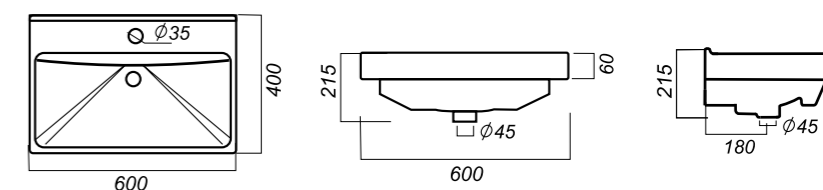

УМЫВАЛЬНИК
FEST 60
FST60SLWB01

Способ монтажа:
тумба

Гофроупаковка: 1 шт

Комплектация:
умывальник, крепления,
заглушка для перелива

Материал: фарфор

600 x 400 x 215

21.6