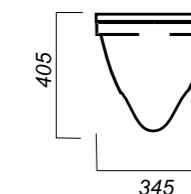

Комплектация:
унитаз, сиденье, крепления

Способ монтажа: подвесной

Ободковая чаша: да
Тип смыва: каскадный

Полочка антивсплеск: да
Покрытие: Sanita Crystal
Материал: фарфор
Межосевое расстояние: 230 мм
Сиденье: DINO PLAST
Система Clip UP: да
Система Soft close: да
Гофроупаковка: 1 шт

405 x 495 x 345

14.1