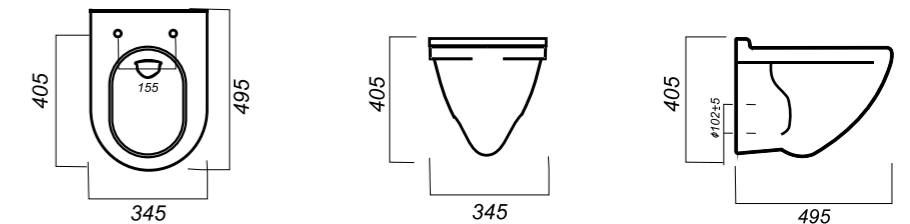

УНИТАЗ
ATTICA LUXE SL DM
ATCSLWH0104

Комплектация:
унитаз, сиденье, крепления

Способ монтажа: подвесной

Ободковая чаша: да
Тип смыва: каскадный

Полочка антивсплеск: нет
Покрытие: Sanita Crystal
Материал: фарфор
Межосевое расстояние: 230 мм
Сиденье: DINO PLAST
Система Clip UP: да
Система Soft close: да
Гофроупаковка: 1 шт

405 x 495 x 345

14.1