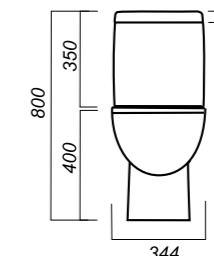

Комплектация:
чаша, бачок, сиденье, арматура, крепления

Способ монтажа: напольный

Крепление к полу: скрытое
Направление выпуска: универсальный
Скрытый выпуск: да
Ободковая чаша: да

Полочка антивсплеск: да
Объем бачка: 7.5 л
Тип смыва: каскадный
Покрытие: Sanita Crystal
Материал: фарфор
Арматура: Geberit
Сиденье: DINO PLAST
Система Clip UP: нет
Система Soft close: нет
Гофроупаковка: 1 шт

344 x 630 x 800

30.2