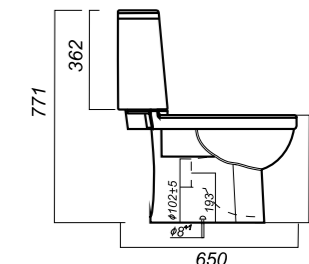

Комплектация:
чаша, бачок, сиденье, арматура, крепления

Способ монтажа: напольный

Крепление к полу: открытое

Направление выпуска: универсальный

Скрытый выпуск: да

Ободковая чаша: да

Полочка антивсплеск: нет

Объем бачка: 8 л

Тип смыва: каскадный

Покрытие: Sanita Crystal

Материал: фарфор

Арматура: Geberit

Сиденье: DINO PLAST

Система Clip UP: да

Система Soft close: да

Гофроупаковка: 1 шт

350 x 650 x 771

31.9