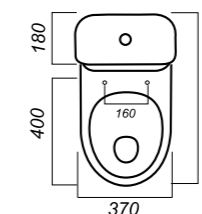

Комплектация:
чаша, бачок, сиденье, арматура, крепления

Способ монтажа: напольный

Крепление к полу: открытое

Направление выпуска: косой

Скрытый выпуск: нет

Ободковая чаша: да

Полочка антивсплеск: да

Объем бачка: 6 л

Тип смыва: каскадный

Покрытие: Sanita Crystal

Материал: фарфор

Арматура: Alcaplast

Сиденье: Wirquin

Микролифт: да

Гофроупаковка: 1 шт

370 x 620 x 780

29