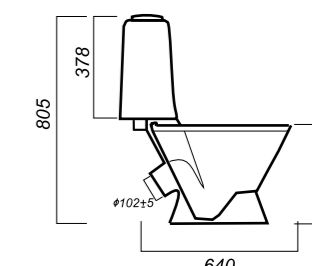

Комплектация:
чаша, бачок, сиденье, арматура, крепления

Способ монтажа: напольный

Крепление к полу: открытое
Направление выпуска: косой
Скрытый выпуск: нет
Ободковая чаша: да

Полочка антивсплеск: нет
Объем бачка: 6 л
Тип смыва: каскадный
Покрытие: Sanita Crystal
Материал: фарфор
Арматура: Alcaplast
Сиденье: полипласт, термопласт, пласт. крепл.
Микролифт: да
Гофроупаковка: 1 шт

350 x 640 x 805

25