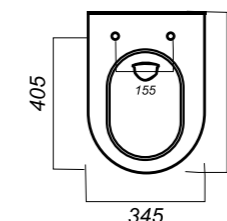

Комплектация:
унитаз, сиденье, крепления

Способ монтажа: подвесной

Ободковая чаша: да
Тип смыва: каскадный

Полочка антивсплеск: да
Покрытие: Sanita Crystal
Материал: фарфор
Межосевое расстояние: 230 мм
Сиденье: DINO PLAST
Система Clip UP: да
Система Soft close: да
Гофроупаковка: 1 шт

405 x 495 x 345

14.1