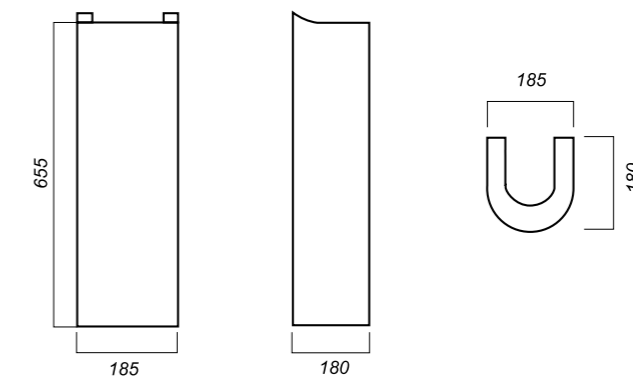

647 x 482 x 202  
157 x 157 x 690

25.2

ПЬЕДЕСТАЛ  
**BEST**  
BSTSLPD01

**Способ монтажа:**  
напольный  
**Гофроупаковка:** 1 шт

**Комплектация:**  
пьедестал  
**Материал:** фарфор

185 x 180 x 655

7.7

	ОПИСАНИЕ ПРОДУКТА	ГАБАРИТЫ	ВЕС	ЧЕРТЕЖ
<p>ПЬЕДЕСТАЛ <b>CLASSIC LUXE</b> CSCSLPD01</p> 	<p><b>Способ монтажа:</b> напольный</p> <p><b>Гофроупаковка:</b> 1 шт</p>	<p><b>Комплектация:</b> пьедестал</p> <p><b>Материал:</b> фарфор</p>	<p>190 x 168 x 690</p> <p>7.7</p>	
<p>ПЬЕДЕСТАЛ <b>ART</b> ARTSLPD01</p> 	<p><b>Способ монтажа:</b> напольный</p> <p><b>Гофроупаковка:</b> 1 шт</p>	<p><b>Комплектация:</b> пьедестал</p> <p><b>Материал:</b> фарфор</p>	<p>185 x 180 x 655</p> <p>9.8</p>	
<p>ПЬЕДЕСТАЛ <b>ART FLORA</b> ARTSLPD10</p> 	<p><b>Способ монтажа:</b> напольный</p> <p><b>Гофроупаковка:</b> 1 шт</p>	<p><b>Комплектация:</b> пьедестал</p> <p><b>Материал:</b> фарфор</p>	<p>185 x 180 x 655</p> <p>9.8</p>	
<p>УМЫВАЛЬНИК НА ПЬЕДЕСТАЛЕ/ ПОЛУПЬЕДЕСТАЛЕ <b>BEST</b> BSTSLWB01</p> 	<p><b>Способ монтажа:</b> подвесной для умывальника, полупьедестала/напольный для пьедестала</p> <p><b>Гофроупаковка:</b> 1 шт</p>	<p><b>Комплектация:</b> умывальник, пьедестал/ полупьедестал, заглушка для перелива</p> <p><b>Материал:</b> фарфор</p>	<p>558 x 448 x 174 194 x 310 x 325</p> <p>19.4</p>	