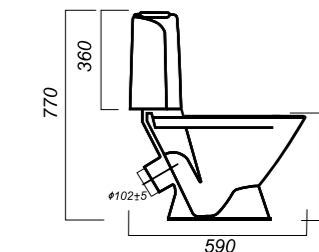

Комплектация:
чаша, бачок, сиденье, арматура, крепления

Способ монтажа: напольный

Крепление к полу: открытое
Направление выпуска: косой
Скрытый выпуск: нет
Ободковая чаша: да

Полочка антивсплеск: нет
Объем бачка: 8.5 л
Тип смыва: каскадный
Покрытие: Sanita Crystal
Материал: фарфор
Арматура: Geberit
Сиденье: полипласт
Система Clip UP: нет
Система Soft close: нет
Гофроупаковка: 1 шт

345 x 590 x 770

25.7