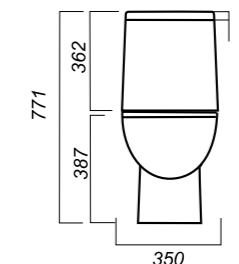

**Система Soft close:** да

**Гофроупаковка:** 1 шт

350 x 650 x 771

31.9

УНИТАЗ  
INFINITY SL DM  
INFSLCC01040522

**Комплектация:**  
чаша, бачок, сиденье, арматура, крепления

**Способ монтажа:** напольный

**Крепление к полу:** скрытое