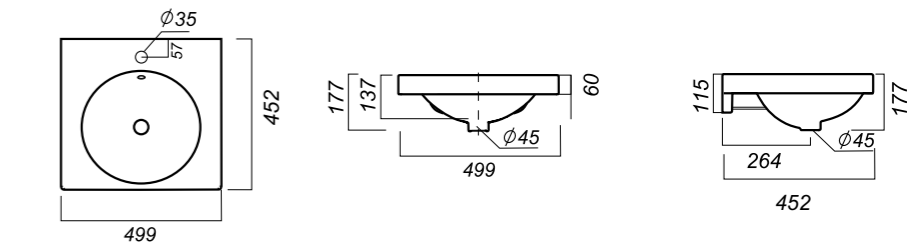

499 x 452 x 177

14.4

ОПИСАНИЕ ПРОДУКТА

ГАБАРИТЫ

ВЕС

ЧЕРТЕЖ

УМЫВАЛЬНИК  
НА КРОНШТЕЙНАХ  
**NEXT 60 GREEK**  
NXT60SLWB11KR

**Способ монтажа:**  
на кронштейне