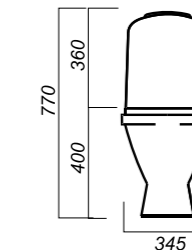

Комплектация:
чаша, бачок, сиденье, арматура, крепления

Способ монтажа: напольный

Крепление к полу: открытое
Направление выпуска: косой
Скрытый выпуск: нет
Ободковая чаша: да

Полочка антивсплеск: нет
Объем бачка: 8.5 л
Тип смыва: каскадный
Покрытие: Sanita Crystal
Материал: фарфор
Арматура: Geberit
Сиденье: DINO PLAST
Система Clip UP: нет
Система Soft close: нет
Гофроупаковка: 1 шт

345 x 590 x 770

25.7