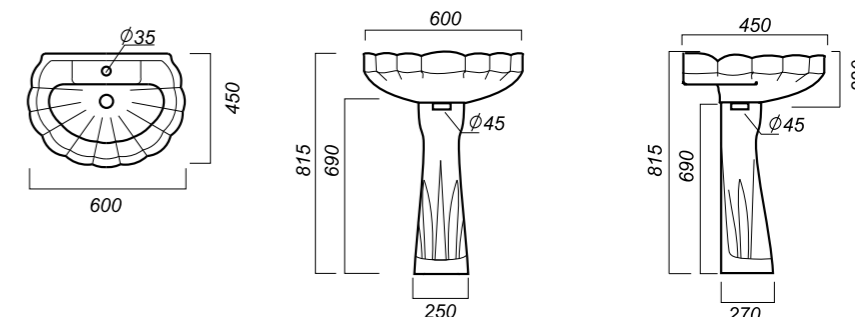

ОПИСАНИЕ ПРОДУКТА

ГАБАРИТЫ

ВЕС

ЧЕРТЕЖ

УМЫВАЛЬНИК
НА ПЬЕДЕСТАЛЕ
РОМАШКА
ROMSAWB01

Способ монтажа:
подвесной для умывальника/напольный
для пьедестала
Гофроупаковка: 1 шт

Комплектация:
умывальник, пьедестал,
кольцо перелива
Материал: фарфор

600 x 450 x 220
250 x 270 x 690

11.5