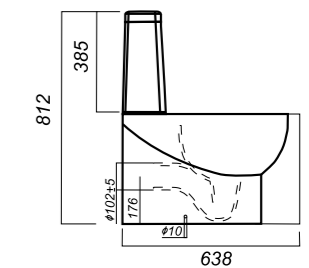

**Арматура:** Geberit

**Сиденье:** DINO PLAST

**Система Clip UP:** да

**Система Soft close:** да

**Гофроупаковка:** 1 шт

364 x 638 x 812

46.8

УНИТАЗ-КОМПАКТ  
QUADRO  
QDRSLCC01040522