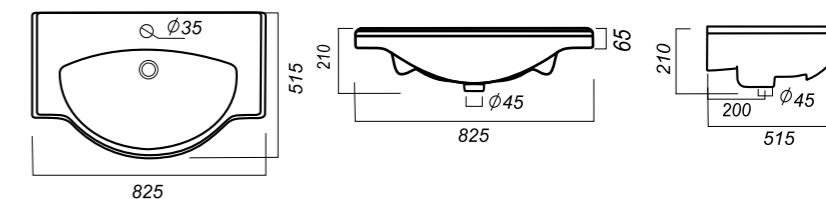

УМЫВАЛЬНИК
CLASSIC 80
CLS80SLWB01

Способ монтажа:
тумба
Гофроупаковка: 1 шт

Комплектация:
умывальник, заглушка
для перелива
Материал: фарфор

825 x 515 x 210

22.8