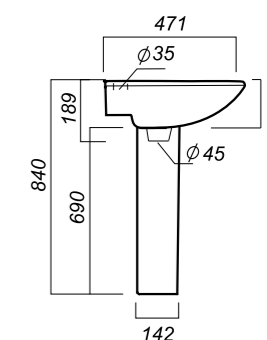

Способ монтажа:
подвесной для умывальника/напольный
для пьедестала
Гофроупаковка: 1 шт

Комплектация:
умывальник, пьедестал,
кольцо перелива
Материал: фарфор

550 x 471 x 189
178 x 142 x 690

12