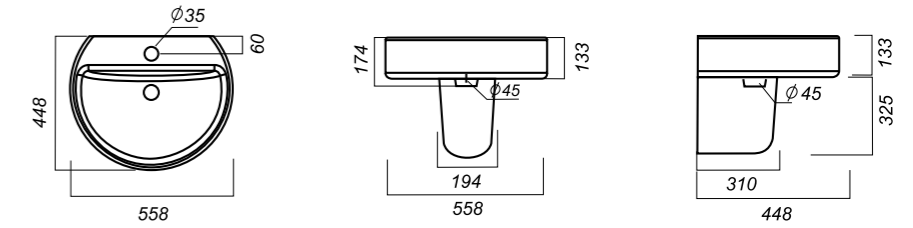

ОПИСАНИЕ ПРОДУКТА

ГАБАРИТЫ

ВЕС

ЧЕРТЕЖ

УМЫВАЛЬНИК
НА ПЬЕДЕСТАЛЕ/
ПОЛУПЬЕДЕСТАЛЕ
BEST COLOR
BSTSLWB01

Способ монтажа:
подвесной для умывальника,
полупьедестала/напольный
для пьедестала
Цвет:
Black, Green, Red, Sea

Комплектация:
умывальник, пьедестал/
полупьедестал,
заглушка для перелива
Материал: фарфор
Гофроупаковка: 1 шт

558 x 448 x 174
194 x 310 x 325

19.4