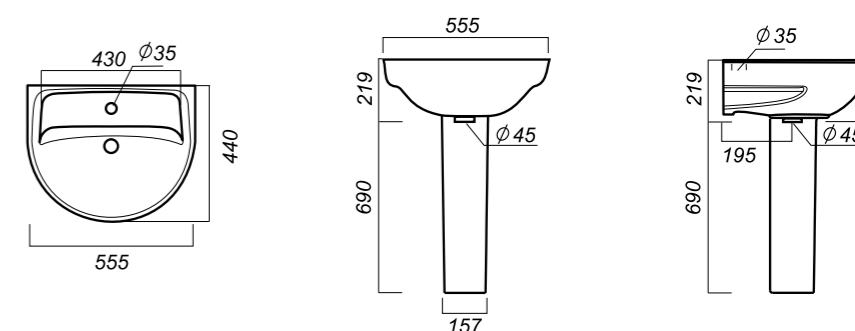

УМЫВАЛЬНИК
НА ПЬЕДЕСТАЛЕ
ЭТАЛОН
ETL55SAWB01

Способ монтажа:
подвесной для умывальника/напольный
для пьедестала
Гофроупаковка: 1 шт

Комплектация:
умывальник, пьедестал,
кольцо перелива
Материал: фарфор

555 x 440 x 219
157 x 157 x 690

13