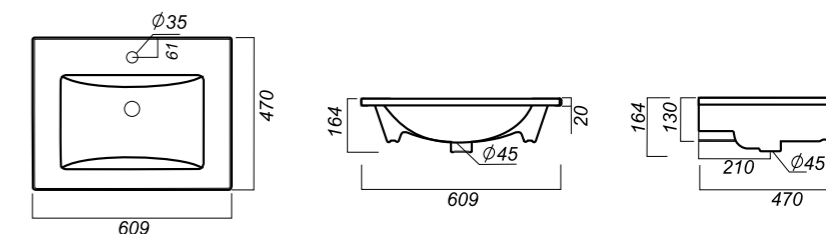

УМЫВАЛЬНИК
QUADRO 60
QDR60SLWB01

Способ монтажа:
тумба
Гофроупаковка: 1 шт

Комплектация:
умывальник, заглушка
для перелива
Материал: фарфор

609 x 470 x 164

16.5