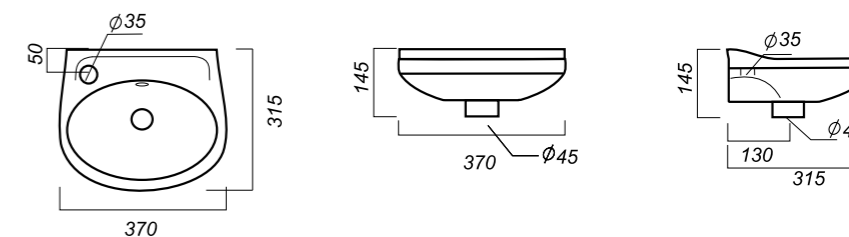

ОПИСАНИЕ ПРОДУКТА

ГАБАРИТЫ

ВЕС

ЧЕРТЕЖ

УМЫВАЛЬНИК
МИНИ
ЛАДА
LDASAWB01

Способ монтажа:
подвесной
Гофроупаковка: 1 шт

Комплектация:
умывальник, крепления
Материал: фарфор

370x 315 x 145

5.5