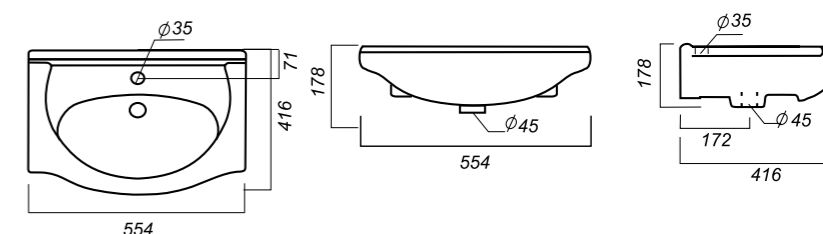

УМЫВАЛЬНИК
ВЕГА 55
VGA55SAWB01

Способ монтажа:
кронштейн, тумба
Гофроупаковка: 1 шт

Комплектация:
умывальник, кольцо
перелива, крепления
Материал: фарфор

554 x 416 x 178

12.6