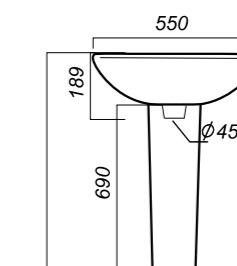

Способ монтажа:
подвесной для умывальника/напольный
для пьедестала
Гофроупаковка: 1 шт

Комплектация:
умывальник, пьедестал,
кольцо перелива
Материал: фарфор

550 x 471 x 189
178 x 142 x 690

12