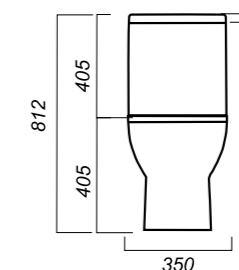

**Система Soft close:** да

**Гофроупаковка:** 1 шт

350 x 625 x 812

33.63

ОПИСАНИЕ ПРОДУКТА

ГАБАРИТЫ

ВЕС

ЧЕРТЕЖ