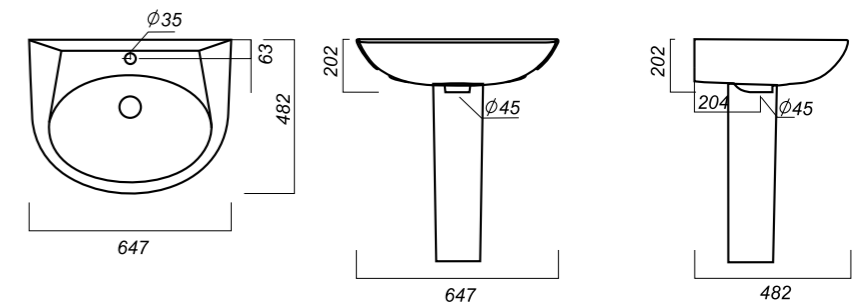

УМЫВАЛЬНИК
НА ПЬЕДЕСТАЛЕ
CLASSIC
CLCSLWB01

Способ монтажа:
подвесной для умывальника/напольный
для пьедестала
Гофроупаковка: 1 шт

Комплектация:
умывальник, пьедестал,
заглушка для перелива
Материал: фарфор

647 x 482 x 202
157 x 157 x 690

25.2