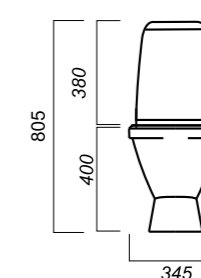

Комплектация:
чаша, бачок, сиденье, арматура, крепления
Способ монтажа: напольный
Крепление к полу: открытое
Направление выпуска: косой
Скрытый выпуск: нет
Ободковая чаша: да

Полочка антисплеск: нет
Объем бачка: 6 л
Тип смыва: каскадный
Покрытие: Sanita Crystal
Материал: фарфор
Арматура: Alcaplast
Сиденье: полипласт, термопласт, пласт. крепл.
Микролифт: нет
Гофроупаковка: 1 шт

345 x 640 x 805

26.6