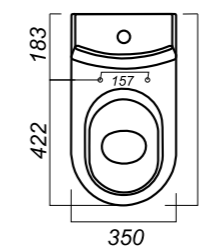

**Арматура:** Geberit

**Сиденье:** DINO PLAST

**Система Clip UP:** нет

**Система Soft close:** нет

**Гофроупаковка:** 1 шт

350 x 650 x 771

31.9

УНИТАЗ  
NEXT LUXE SL DM  
NXTSLCC01040622