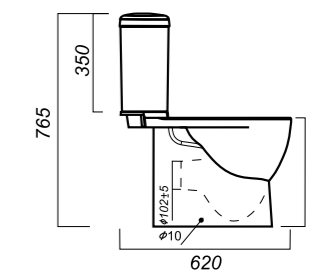

Комплектация:
чаша, бачок, сиденье, арматура, крепления

Способ монтажа: напольный

Крепление к полу: скрытое
Направление выпуска: универсальный
Скрытый выпуск: да
Ободковая чаша: да

Полочка антивсплеск: да
Объем бачка: 9 л
Тип смыва: каскадный
Покрытие: Sanita Crystal
Материал: фарфор
Арматура: Geberit
Сиденье: DINO PLAST
Система Clip UP: да
Система Soft close: да
Гофроупаковка: 1 шт

345 x 620 x 765

31.6