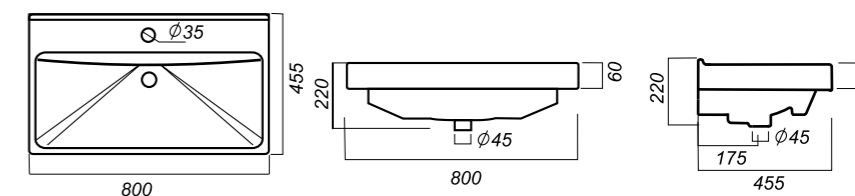

УМЫВАЛЬНИК
FEST 80
FST80SLWB01

Способ монтажа:
тумба

Гофроупаковка: 1 шт

Комплектация:
умывальник, крепления,
заглушка для перелива

Материал: фарфор

800 x 455 x 220

21.8