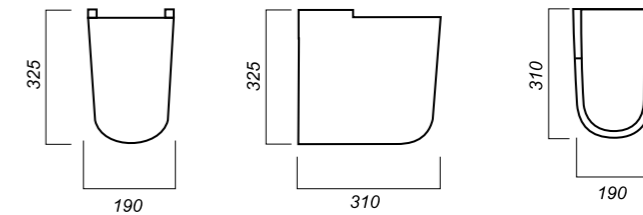

ПОЛУПЬЕДЕСТАЛ
BEST COLOR
BLACK
BSTSLSP02

Способ монтажа:
подвесной
Цвет:
Black

Комплектация:
полупьедестал
Материал: фарфор
Гофроупаковка: 1 шт

190 x 310 x 325

9