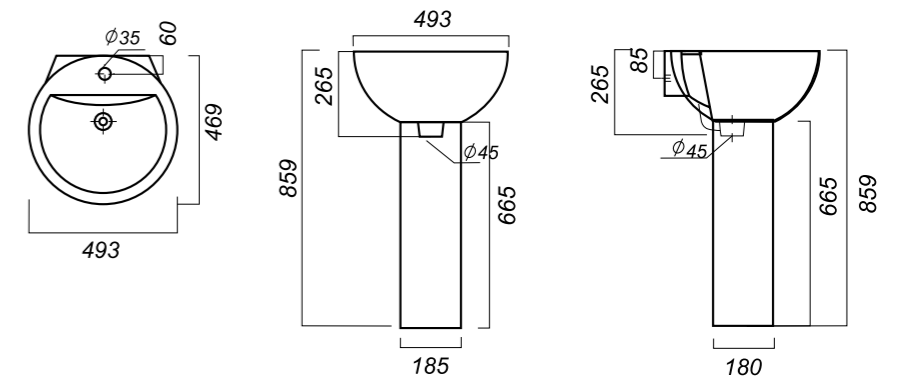

УМЫВАЛЬНИК
НА ПЬЕДЕСТАЛЕ
ART FLORA
ARTSLWB10

Способ монтажа:
подвесной для умывальника/напольный
для пьедестала
Гофроупаковка: 1 шт

Комплектация:
умывальник, пьедестал,
заглушка для перелива
Материал: фарфор

493 x 469 x 265
185 x 180 x 665

22.8