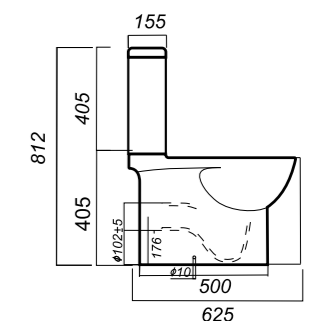

**Система Soft close:** да

**Гофроупаковка:** 1 шт

350 x 625 x 812

33.63

ОПИСАНИЕ ПРОДУКТА

ГАБАРИТЫ

ВЕС

ЧЕРТЕЖ