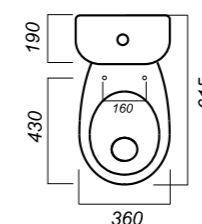

**Материал:** фарфор

**Арматура:** Alcaplast

**Сиденье:** АВН

**Микролифт:** нет

**Гофроупаковка:** 1 шт

360 x 615 x 760

26

КОМФОРТ