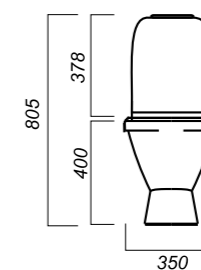

Комплектация:
чаша, бачок, сиденье, арматура, крепления
Способ монтажа: напольный
Крепление к полу: открытое
Направление выпуска: косой
Скрытый выпуск: нет
Ободковая чаша: да

Полочка антисплеск: нет
Объем бачка: 6 л
Тип смыва: каскадный
Покрытие: Sanita Crystal
Материал: фарфор
Арматура: Уклад
Сиденье: Уклад
Микролифт: нет
Гофроупаковка: 1 шт

350 x 640 x 805

25