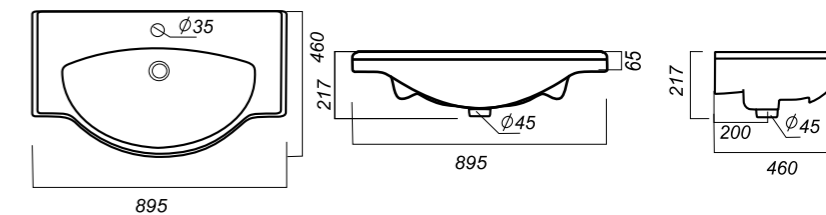

ОПИСАНИЕ ПРОДУКТА

ГАБАРИТЫ

ВЕС

ЧЕРТЕЖ

УМЫВАЛЬНИК
CLASSIC 90
CLS90SLWB01

Способ монтажа:
тумба
Гофроупаковка: 1 шт

Комплектация:
умывальник, заглушка
для перелива
Материал: фарфор

900 x 460 x 217

23