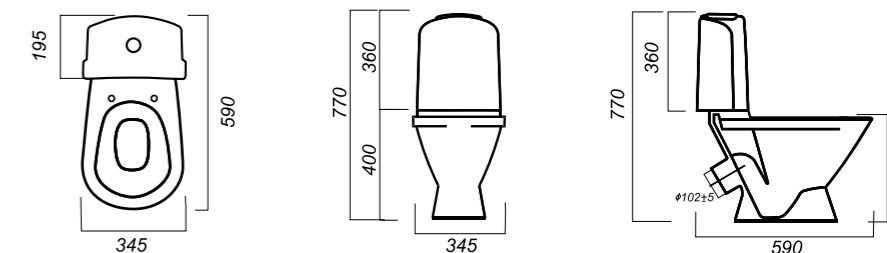

ОПИСАНИЕ ПРОДУКТА

ГАБАРИТЫ

ВЕС

ЧЕРТЕЖ

УНИТАЗ-КОМПАКТ
CLASSIC SL TM
CSCSLCC01060611

Комплектация:
чаша, бачок, сиденье, арматура, крепления

Способ монтажа: напольный

Крепление к полу: открытое
Направление выпуска: косой
Скрытый выпуск: нет
Ободковая чаша: да

Полочка антивсплеск: нет
Объем бачка: 8.5 л
Тип смыва: каскадный
Покрытие: Sanita Crystal
Материал: фарфор
Арматура: Geberit
Сиденье: полипласт
Система Clip UP: нет
Система Soft close: да
Гофроупаковка: 1 шт

345 x 590 x 770

25.7