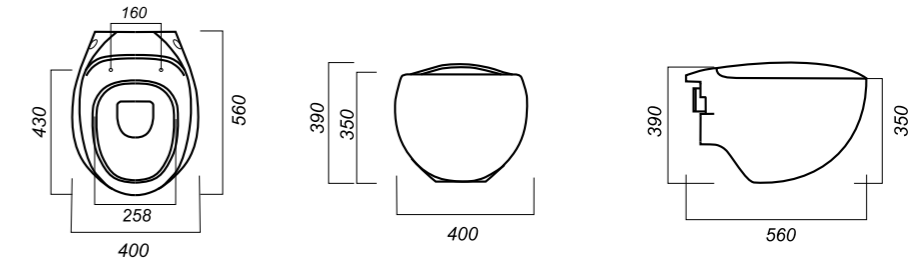

ОПИСАНИЕ ПРОДУКТА

ГАБАРИТЫ

ВЕС

ЧЕРТЕЖ

УНИТАЗ
RINGO
RNGSLWH0104

Комплектация:
унитаз, сиденье, крепления

Способ монтажа: подвесной

Ободковая чаша: да
Тип смыва: каскадный

Полочка антивсплеск: да
Покрытие: Sanita Crystal
Материал: фарфор
Межосевое расстояние: 230 мм
Сиденье: АВН
Система Clip UP: да
Система Soft close: да
Гофроупаковка: 1 шт

400 x 560 x 390

33