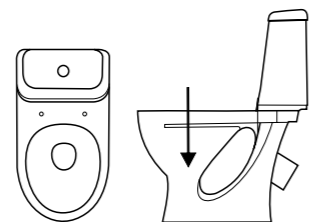

### ПО ТИПУ КОНСТРУКЦИИ

УНИТАЗЫ-КОМПАКТЫ

УНИТАЗЫ С ИНСТАЛЛЯЦИЕЙ

### ПО ТИПУ ЧАШИ

АНТИВСПЛЕСК

Особенное устройство чаши унитаза (узкая воронка и наклон задней полочки чаши), которое препятствует образованию брызг.

ВОРОНКООБРАЗНАЯ

Сливное отверстие находится в центре, либо незначительно смещено вперед или назад. Стенки покатые. Благодаря форме нет грязи и запаха.