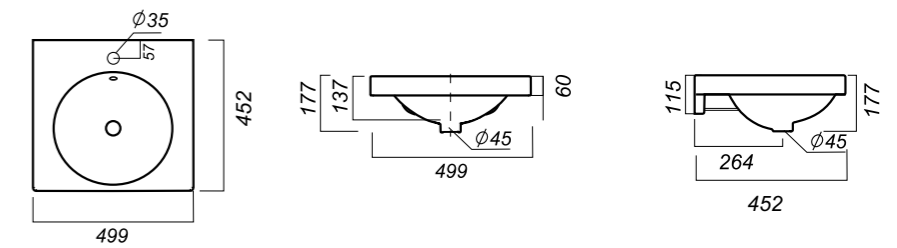

**Способ монтажа:**  
кронштейн, столешница, тумба

**Гофроупаковка:** 1 шт

**Комплектация:**  
умывальник, крепления,  
заглушка для перелива

**Материал:** фарфор

499 x 452 x 177

14.4

ОПИСАНИЕ ПРОДУКТА

ГАБАРИТЫ