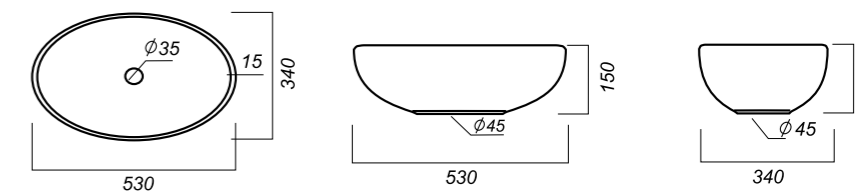

ВЕС

ЧЕРТЕЖ

УМЫВАЛЬНИК  
**RINGO**  
 RNGSLWB01

**Способ монтажа:**  
 столешница, тумба  
**Гофроупаковка:** 1 шт

**Комплектация:**  
 умывальник  
**Материал:** фарфор

530 x 340 x 150

10.8

УМЫВАЛЬНИК  
**RINGO SLIM**  
 RNGSLWB01S