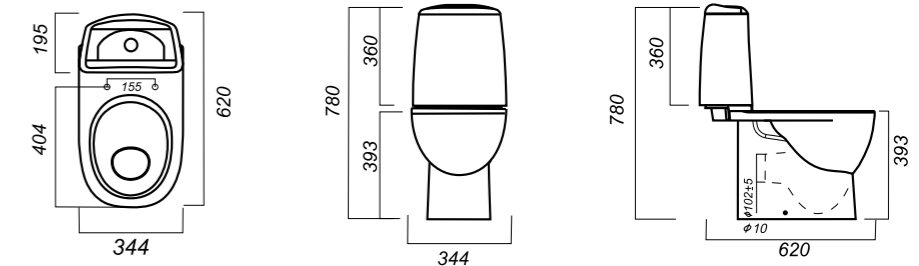

УНИТАЗ-КОМПАКТ
**BEST COLOR
GREEN SL DM**
BSTSLCC09130522

Комплектация:
чаша, бачок, сиденье, арматура,
крепления

Способ монтажа: напольный

Крепление к полу: скрытое
Направление выпуска: универсальный
Скрытый выпуск: да
Ободковая чаша: да

Полочка антивсплеск: да
Объем бачка: 8 л
Тип смыва: каскадный
Покрытие: Sanita Crystal
Материал: фарфор
Арматура: Geberit
Сиденье: DINO PLAST
Система Clip UP: да
Система Soft close: да
Гофроупаковка: 1 шт

344 x 620 x 780

31.3