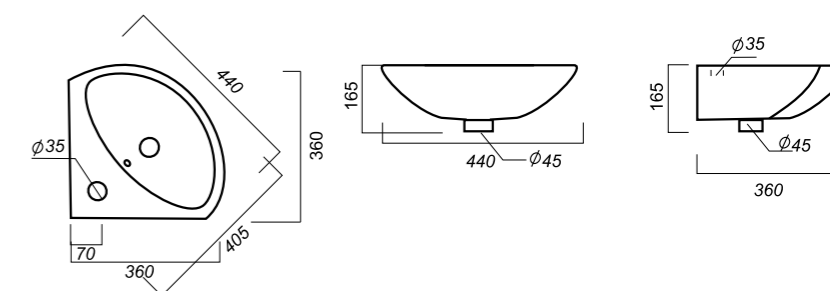

УМЫВАЛЬНИК
УГЛОВОЙ
БЕЕР
VERSAWB01

Способ монтажа:
подвесной
Гофроупаковка: 1 шт

Комплектация:
умывальник, крепления
Материал: фарфор

440 x 405 x 165

7