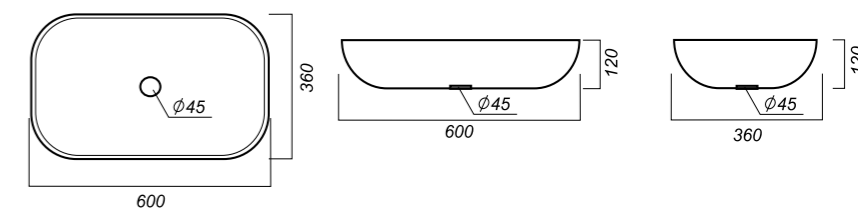

600 x 360 x 120

11.93

ОПИСАНИЕ ПРОДУКТА

ГАБАРИТЫ

ВЕС

ЧЕРТЕЖ

УМЫВАЛЬНИК  
**LOVE IS**  
 LOVSLWB03

**Способ монтажа:**  
 столешница, тумба  
**Цвет:** Red  
**Гофроупаковка:** 1 шт