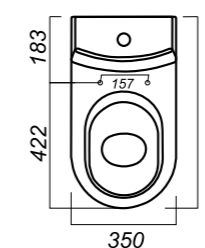

**Система Soft close:** да

**Гофроупаковка:** 1 шт

350 x 650 x 771

31.9

УНИТАЗ  
INFINITY SL DM  
INFSLCC01040522

**Комплектация:**  
чаша, бачок, сиденье, арматура, крепления

**Способ монтажа:** напольный

**Крепление к полу:** скрытое