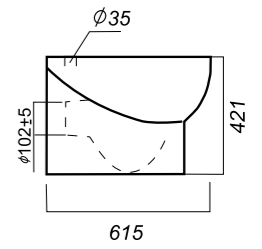

Комплектация:
чаша, крепления
Способ монтажа: напольный

Покрытие: Sanita Crystal
Материал: фарфор
Гофроупаковка: 1 шт

364 x 615 x 421

22.23