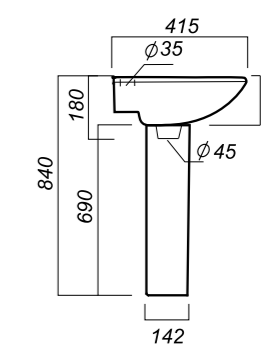

616 x 460 x 210  
250 x 195 x 696

13.3

УМЫВАЛЬНИК  
НА ПЬЕДЕСТАЛЕ  
**АТТИКА 55**  
ATC55SAWB01

**Способ монтажа:**  
подвесной для умывальника/напольный  
для пьедестала  
**Гофроупаковка:** 1 шт

**Комплектация:**  
умывальник, пьедестал,  
кольцо перелива  
**Материал:** фарфор

550 x 471 x 189  
178 x 142 x 690

12

УМЫВАЛЬНИК  
НА ПЬЕДЕСТАЛЕ  
**АТТИКА 48**  
ATC46SAWB01

**Способ монтажа:**  
подвесной для умывальника/напольный  
для пьедестала  
**Гофроупаковка:** 1 шт

**Комплектация:**  
умывальник, пьедестал,  
кольцо перелива  
**Материал:** фарфор

480 x 415 x 180  
178 x 142 x 690

9

ОПИСАНИЕ ПРОДУКТА

ГАБАРИТЫ

ВЕС

ЧЕРТЕЖ

УМЫВАЛЬНИК  
НА ПЬЕДЕСТАЛЕ  
**РОМАШКА**  
ROMSAWB01

**Способ монтажа:**  
подвесной для умывальника/напольный  
для пьедестала  
**Гофроупаковка:** 1 шт