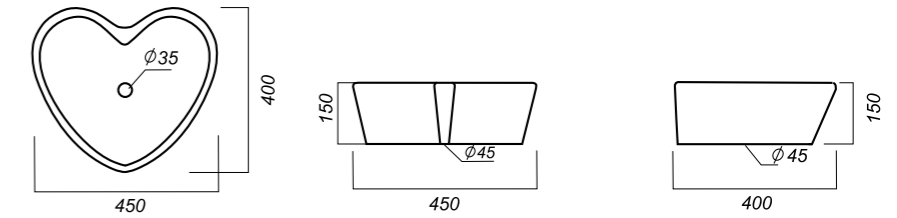

ОПИСАНИЕ ПРОДУКТА

ГАБАРИТЫ

ВЕС

ЧЕРТЕЖ

УМЫВАЛЬНИК
LOVE IS
LOVSLWB03

Способ монтажа:
столешница, тумба
Цвет: Red
Гофроупаковка: 1 шт

Комплектация:
умывальник
Материал: фарфор

450 x 400 x 150

9.2