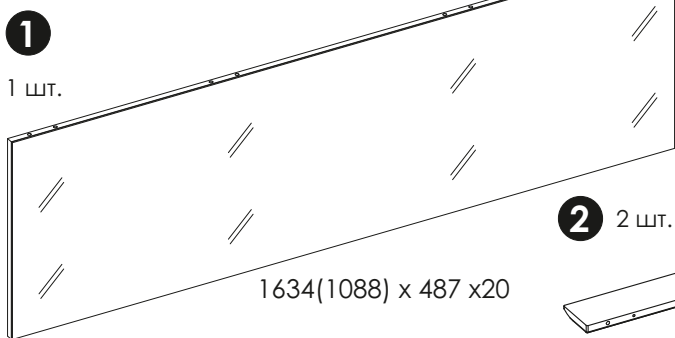

A1 x8 	C2 x4 5 x 13 	E0 x8
E1 x8 	F1 x8 	M x1
P1 x2 		x2