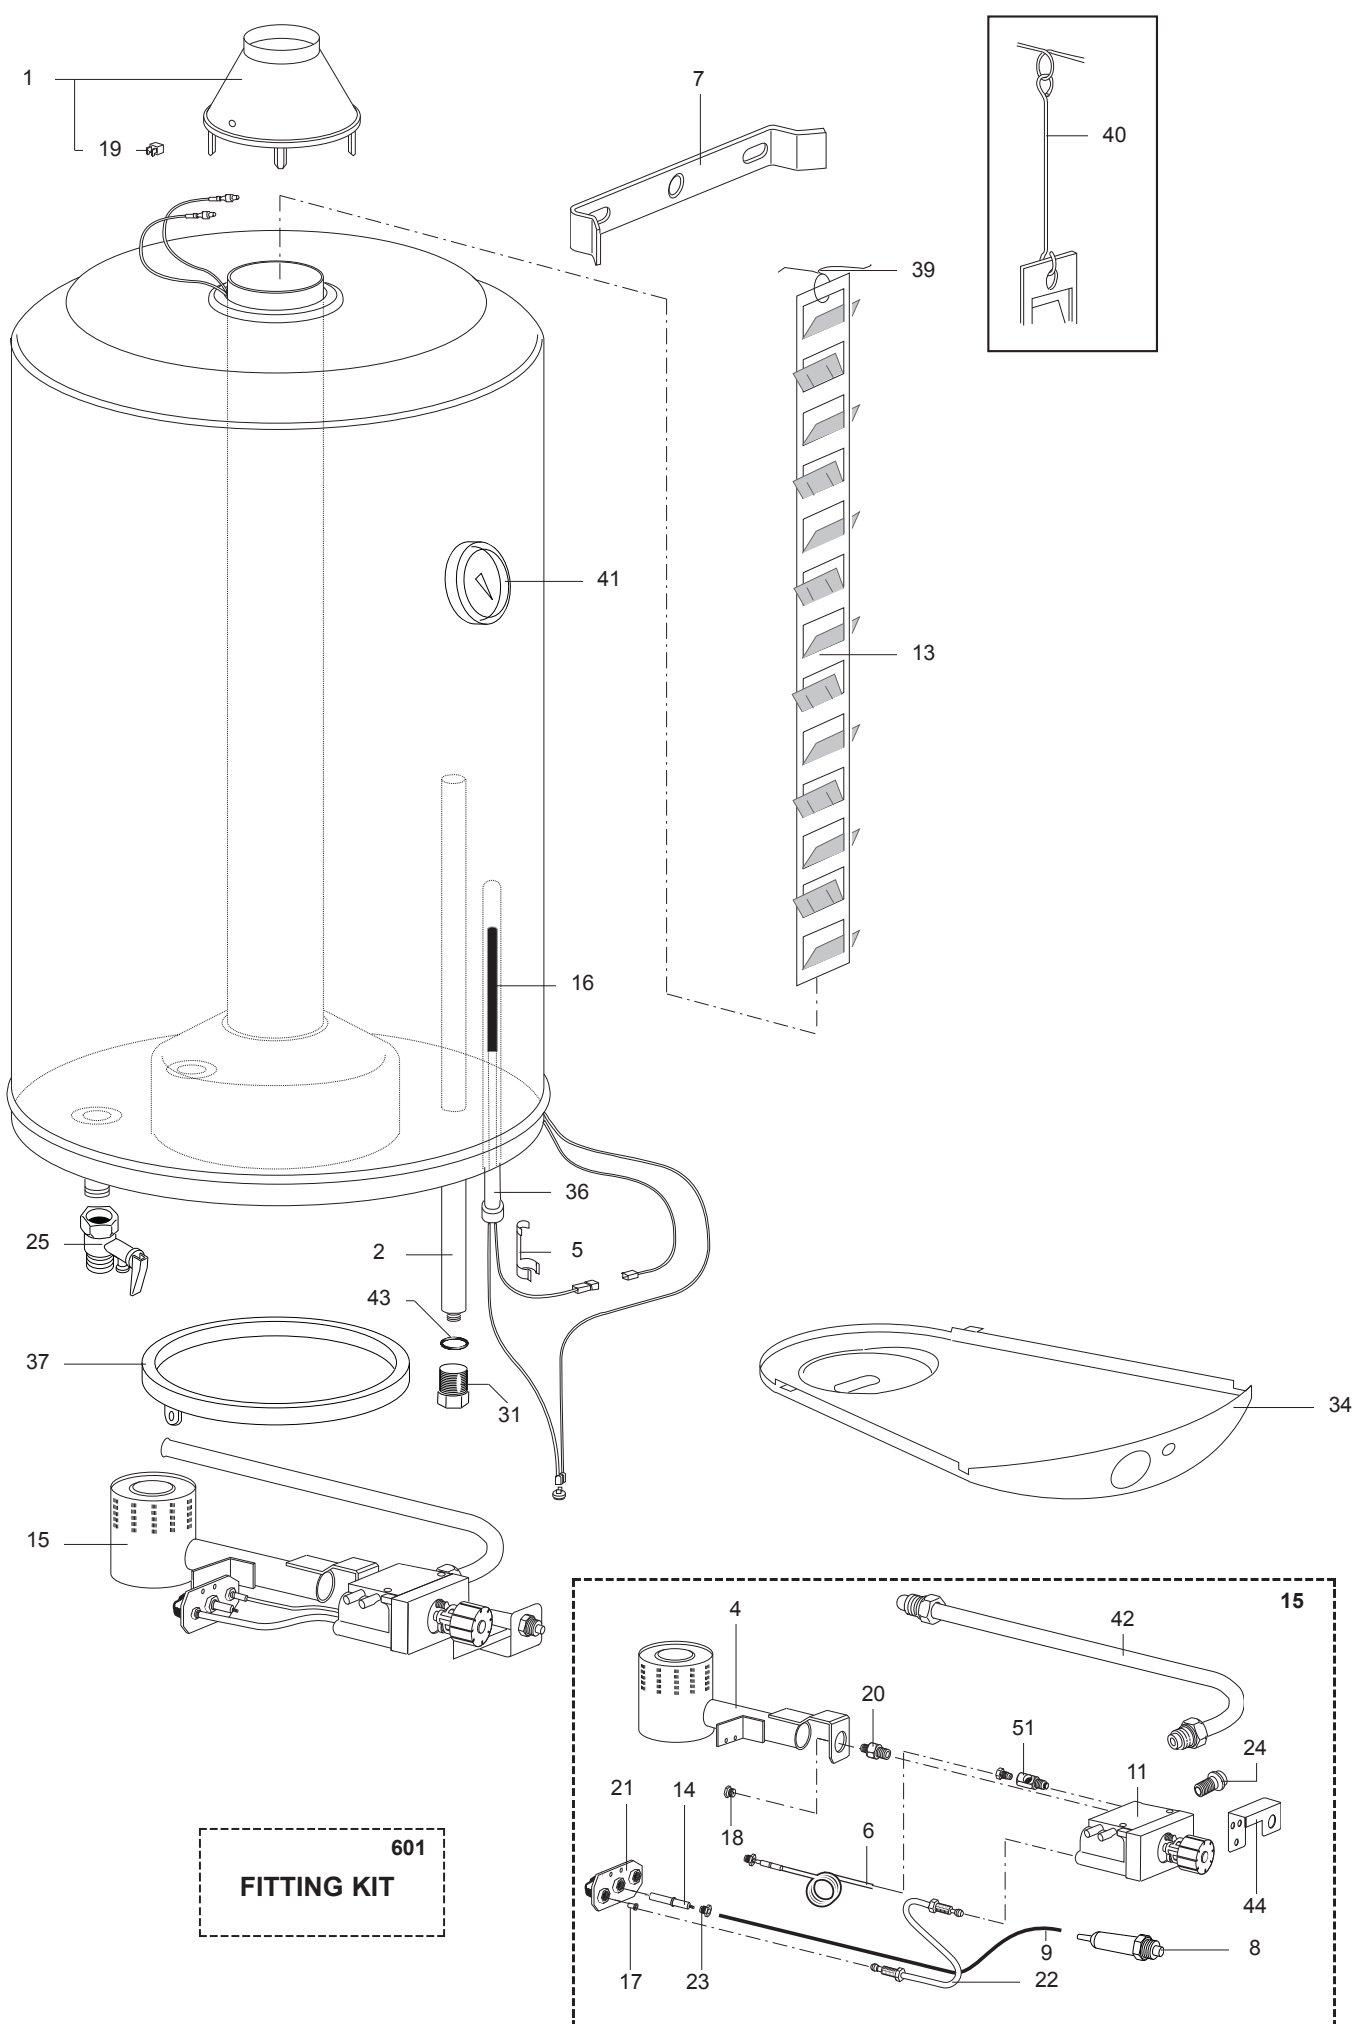

**601
FITTING KIT**

№	Description	Manf. Pt. N	Type																		
				1	2	3	4	5	6	7	8	9	10	11	12	13	14	15	16	17	18
0001	ВЫТЯЖНОЙ КОЛПАК В СБОРЕ	289731			•	•															
	ВЫТЯЖНОЙ КОЛПАК В СБОРЕ	289742			•																
0002	МАГНИЕВЫЙ АНОД D:21,3 L:380 M8	570285			•	•													03/05		
	МАГНИЕВЫЙ АНОД D:21,3 L:380 M8	570285					•														
	МАГНИЕВЫЙ АНОД D:21 L:255 M8	570408			•	•													04/05		
0004	ОСНОВНАЯ ГОРЕЛКА	290649			•	•	•														
0005	ПРУЖИНА	290356			•	•	•												04/05		
0006	ТЕРМОПАРА	200159			•	•	•														
0007	КРОНШТЕЙН	125388			•	•	•														
0008	КНОПКА ПЬЕЗОРОЗЖИГА	200254			•	•	•														
0009	КАБЕЛЬ ПЬЕЗОРОЗЖИГА	200252			•	•	•														
0011	ГАЗОВЫЙ КЛАПАН	107827			•	•	•												02/01		
	ГАЗОВЫЙ КЛАПАН	107835			•	•	•												03/01		
0013	РАССЕКATEЛЬ ДЫМОВЫХ ГАЗОВ	290003			•																
	РАССЕКATEЛЬ ДЫМОВЫХ ГАЗОВ	290923				•	•														
0014	ЭЛЕКТРОД РОЗЖИГА	200253			•	•	•														
0015	ГАЗОВАЯ ГРУППА В СБОРЕ	216501			•														02/01		
	ГАЗОВАЯ ГРУППА В СБОРЕ	216502				•	•												02/01		
	ГАЗОВАЯ ГРУППА В СБОРЕ	216895			•														03/01		
	ГАЗОВАЯ ГРУППА В СБОРЕ	216896				•	•												03/01		
0016	ТЕРМОСТАТ ПЕРЕГРЕВА	243030			•	•	•														
0017	ФОРСУНКА ЗАПАЛЬНОЙ ГОРЕЛКИ	290726	NG		•	•	•												03/01		
	ФОРСУНКА ЗАПАЛЬНОЙ ГОРЕЛКИ	290744	NG		•	•	•												02/01		
0018	ФОРСУНКА ОСНОВНОЙ ГОРЕЛКИ	289052	NG			•	•												03/01		
	ФОРСУНКА ОСНОВНОЙ ГОРЕЛКИ	290758	NG			•													02/01		
	ФОРСУНКА ОСНОВНОЙ ГОРЕЛКИ	290768	NG			•	•	•											02/01		
	ФОРСУНКА ОСНОВНОЙ ГОРЕЛКИ	290790	NG			•													03/01		
0019	ТЕРМОСТАТ ТЯГИ	243048				•	•														
	ТЕРМОСТАТ ТЯГИ	243071				•															
0020	КРЕПЕЖ ФОРСУНКИ ОСНОВНОЙ ГОРЕЛКИ	230751			•	•	•														
0021	ЗАПАЛЬНАЯ ГОРЕЛКА	289292			•	•	•														
0022	ПАТРУБОК (ГАЗОВЫЙ КЛАПАН/ЗАП. ГОРЕЛКА)	122242			•	•	•														
0023	ГАЙКА КРЕПЛЕНИЯ ЭЛЕКТРОДА РОЗЖИГА	230712			•	•	•														
0024	РЕГУЛЯТОР ДАВЛЕНИЯ	243020			•	•	•												03/01		
0025	ПРЕДОХРАНИТЕЛЬНЫЙ КЛАПАН 3/4" 8 БАР	469446			•	•	•														
0031	ЗАГЛУШКА	230511			•	•	•												03/05		
	ЗАГЛУШКА	230537			•	•	•												04/05		
0034	КРЫШКА ПЛАСТИКОВАЯ	991790			•	•	•														
0036	ГИЛЬЗА ТЕРМОСТАТА	123036			•	•	•												03/05		
	ГИЛЬЗА ТЕРМОСТАТА	123524			•	•	•												04/05		
0037	КОНДЕНСАТОСБОРНИК	336181			•	•	•														
0039	ПРУЖИНА РАССЕКATEЛЯ	290450			•	•	•														
0040	УДЛИНЕНИЕ РАССЕКATEЛЯ	290190					•														
	УДЛИНЕНИЕ РАССЕКATEЛЯ	290800					•														
0041	ТЕРМОМЕТР	573427			•	•	•												01/11		
	ТЕРМОМЕТР	65110642			•	•	•												02/11		
0042	ТРУБКА ПОДАЧИ ГАЗА G 3/8"	230756			•	•	•												02/01		
	ТРУБКА ПОДАЧИ ГАЗА G 1/2"	991784			•	•	•												03/01		
0043	О-КОЛЬЦО	289442			•	•	•												04/05		
0044	КРОНШТЕЙН ГАЗОВОГО КЛАПАНА	991785			•	•	•														
0051	УСТРОЙСТВО БЕЗОПАСНОСТИ	243005			•	•	•														
0601	КОМПЛЕКТ ФИТИНГОВ	990073			•	•	•														