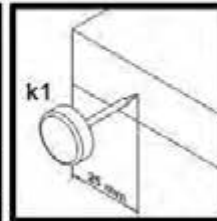

KASPIAN

S128-SZF1D2SP

A	B	C	D	
1	S128 0004	482	176	3/4
2	S128 0013A	1468	482	4/4
3	S128 122	1964	396	1/4
4	S128 123	1964	396	1/4
5	S128 203	560	399	2/4
6	S128 304	523	370	2/4
7	S128 313	523	370	2/4
8	S128 405	523	60	2/4
9	S128 904	1935	553	1/4
10	S128 9905	440	348	2/4
11	BP 503	350	120	2/4
12	BP 504	350	120	2/4
13	ZP 5502	430	120	2/4

3x a43	3x b18	12x e1	12x e16	8x e19	6x e2	28x f1	8x f25	4x k1
56x l1	1x L-300 m6	4x p27	6x p51	12x r1	12x r42	12x w36	2x w45\CL	
2x w45\CR	2x w45\DL	2x w45\DR	1x z1	1x n26\l1	1x p38	12x s1	4x s2	

1

2

3

4

5