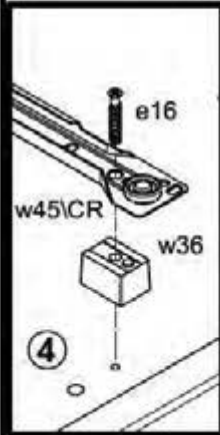

KASPIAN

S128-SZF1D2SP

A	B	C	D	
1	S128 0004	482	176	3/4
2	S128 0013A	1468	482	4/4
3	S128 122	1964	396	1/4
4	S128 123	1964	396	1/4
5	S128 203	560	399	2/4
6	S128 304	523	370	2/4
7	S128 313	523	370	2/4
8	S128 405	523	60	2/4
9	S128 904	1935	553	1/4
10	S128 9905	440	348	2/4
11	BP 503	350	120	2/4
12	BP 504	350	120	2/4
13	ZP 5502	430	120	2/4

3x a43	3x b18	12x e1	12x e16	8x e19	6x e2	28x f1	8x f25	4x k1
56x l1	1x L-300 m6	4x p27	6x p51	12x r1	12x r42	12x w36	2x w45\CL	
2x w45\CR	2x w45\DL	2x w45\DR	1x z1	1x n26\l1	1x p38	12x s1	4x s2	

1

2

3

4

5