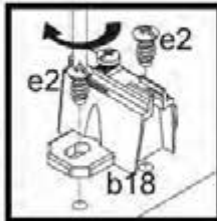

KASPIAN

S128-SZF1D2SP

A	B	C	D	
1	S128 0004	482	176	3/4
2	S128 0013A	1468	482	4/4
3	S128 122	1964	396	1/4
4	S128 123	1964	396	1/4
5	S128 203	560	399	2/4
6	S128 304	523	370	2/4
7	S128 313	523	370	2/4
8	S128 405	523	60	2/4
9	S128 904	1935	553	1/4
10	S128 9905	440	348	2/4
11	BP 503	350	120	2/4
12	BP 504	350	120	2/4
13	ZP 5502	430	120	2/4

3x a43	3x b18	12x e1	12x e16	8x e19	6x e2	28x f1	8x f25	4x k1
56x l1	1x L-300 m6	4x p27	6x p51	12x r1	12x r42	12x w36	2x w45\CL	
2x w45\CR	2x w45\DL	2x w45\DR	1x z1	1x n26\l1	1x p38	12x s1	4x s2	

1

2

3

4

5