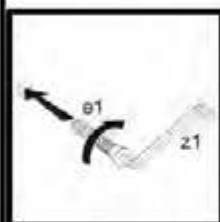

KASPIAN

S128-SZF1D2SP

A	B	C	D	
1	S128 0004	482	176	3/4
2	S128 0013A	1468	482	4/4
3	S128 122	1964	396	1/4
4	S128 123	1964	396	1/4
5	S128 203	560	399	2/4
6	S128 304	523	370	2/4
7	S128 313	523	370	2/4
8	S128 405	523	60	2/4
9	S128 904	1935	553	1/4
10	S128 9905	440	348	2/4
11	BP 503	350	120	2/4
12	BP 504	350	120	2/4
13	ZP 5502	430	120	2/4

3x a43	3x b18	12x e1	12x e16	8x e19	6x e2	28x f1	8x f25	4x k1
56x l1	1x L-300 m6	4x p27	6x p51	12x r1	12x r42	12x w36	2x w45\CL	
2x w45\CR	2x w45\DL	2x w45\DR	1x z1	1x n26\l1	1x p38	12x s1	4x s2	

1

2

3

4

5