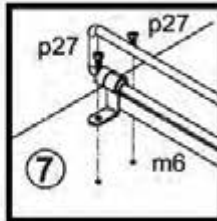

KASPIAN

S128-SZF1D2SP

A	B	C	D	
1	S128 0004	482	176	3/4
2	S128 0013A	1468	482	4/4
3	S128 122	1964	396	1/4
4	S128 123	1964	396	1/4
5	S128 203	560	399	2/4
6	S128 304	523	370	2/4
7	S128 313	523	370	2/4
8	S128 405	523	60	2/4
9	S128 904	1935	553	1/4
10	S128 9905	440	348	2/4
11	BP 503	350	120	2/4
12	BP 504	350	120	2/4
13	ZP 5502	430	120	2/4

3x a43	3x b18	12x e1	12x e16	8x e19	6x e2	28x f1	8x f25	4x k1
56x l1	1x L-300 m6	4x p27	6x p51	12x r1	12x r42	12x w36	2x w45\CL	
2x w45\CR	2x w45\DL	2x w45\DR	1x z1	1x n26\l1	1x p38	12x s1	4x s2	

1

2

3

4

5