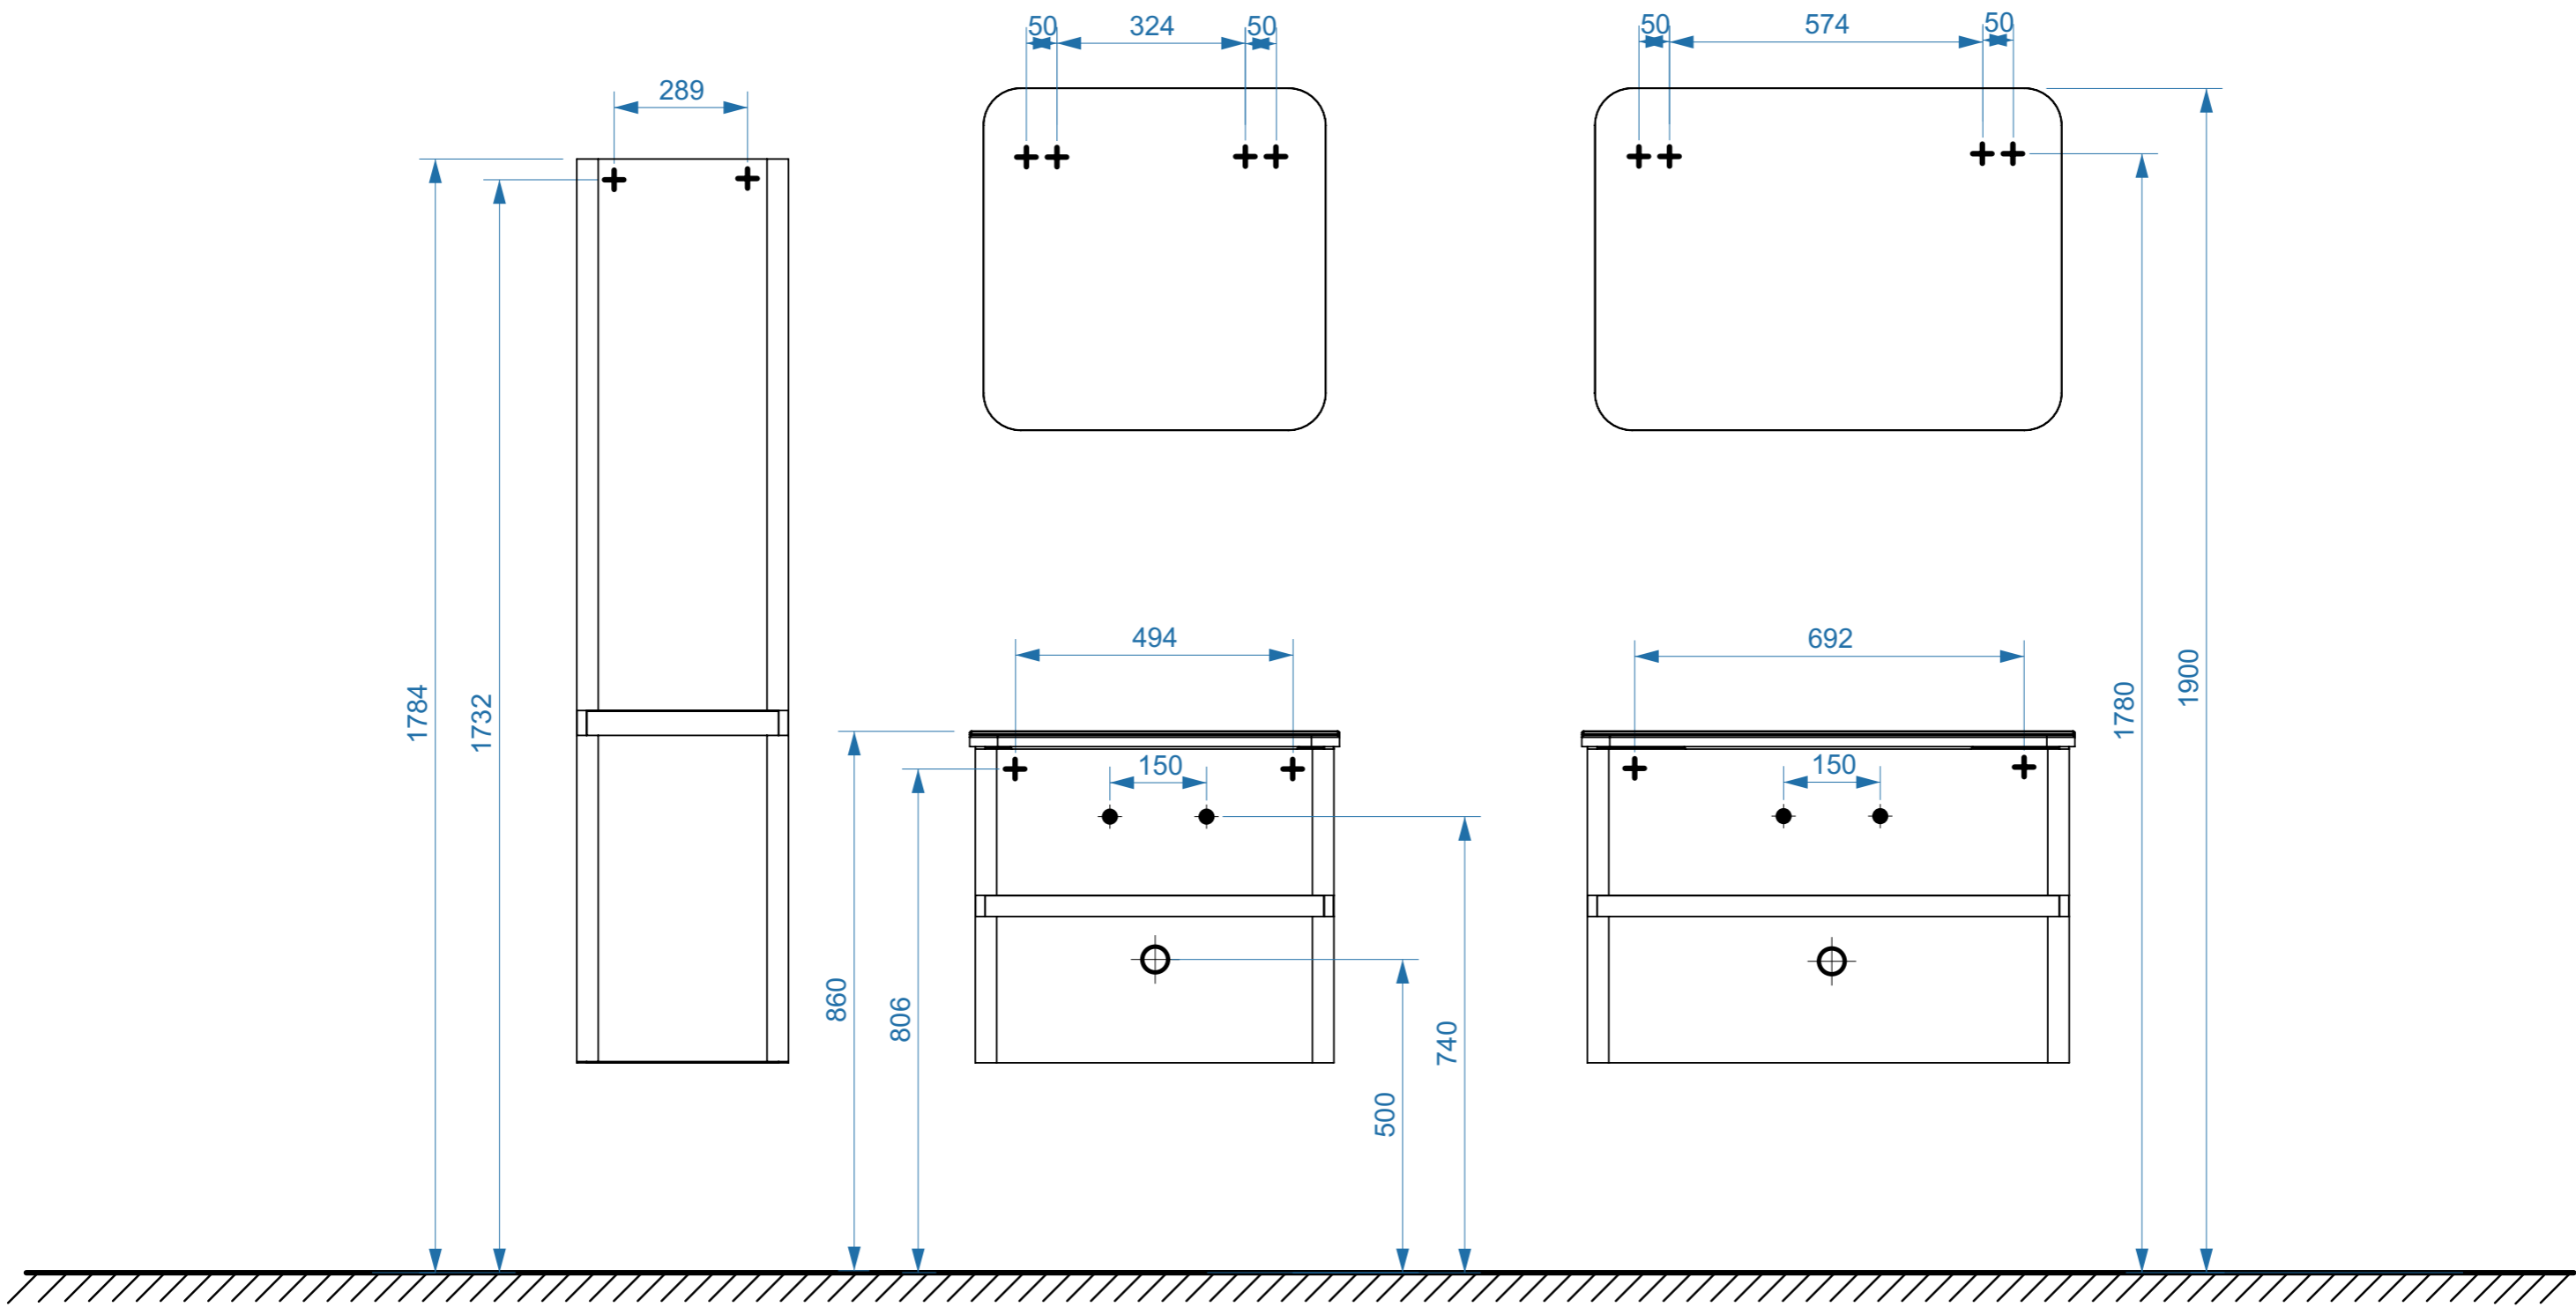

ТЕРРА-ЛАЙТ 600

ТЕРРА-ЛАЙТ 800

- вывод труб водоснабжения
- ⊕ вывод труб канализации
- ⊕ крепление навесов
- ⚡ подключение электрического провода