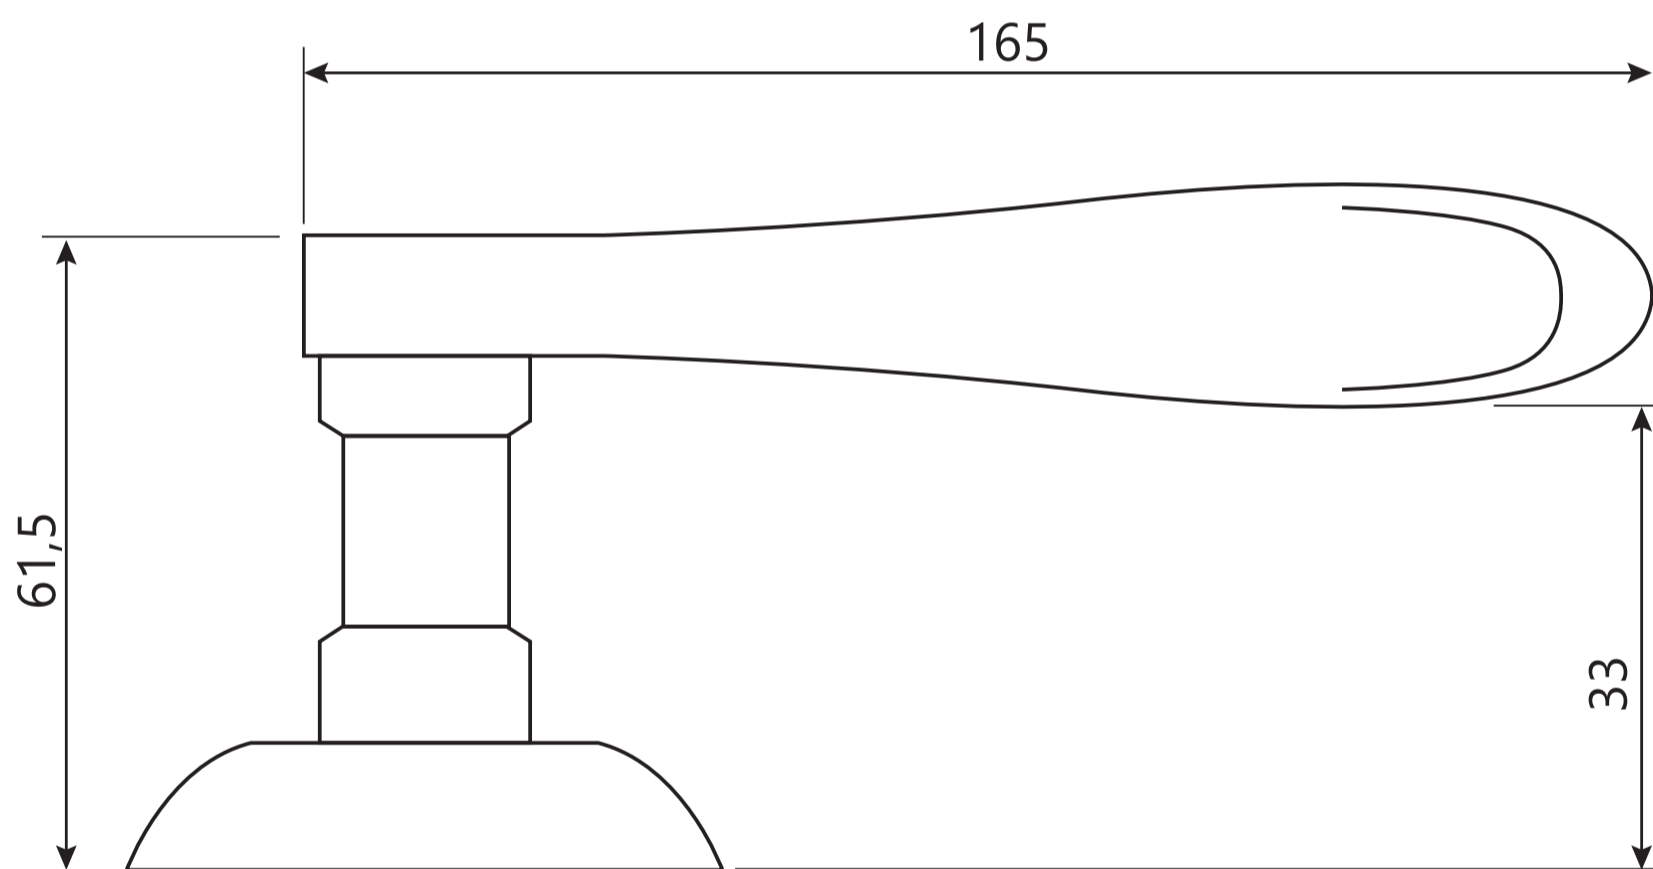

## Ручки дверные Н-14064 CODE DECO

Разрезной квадрат 8x8