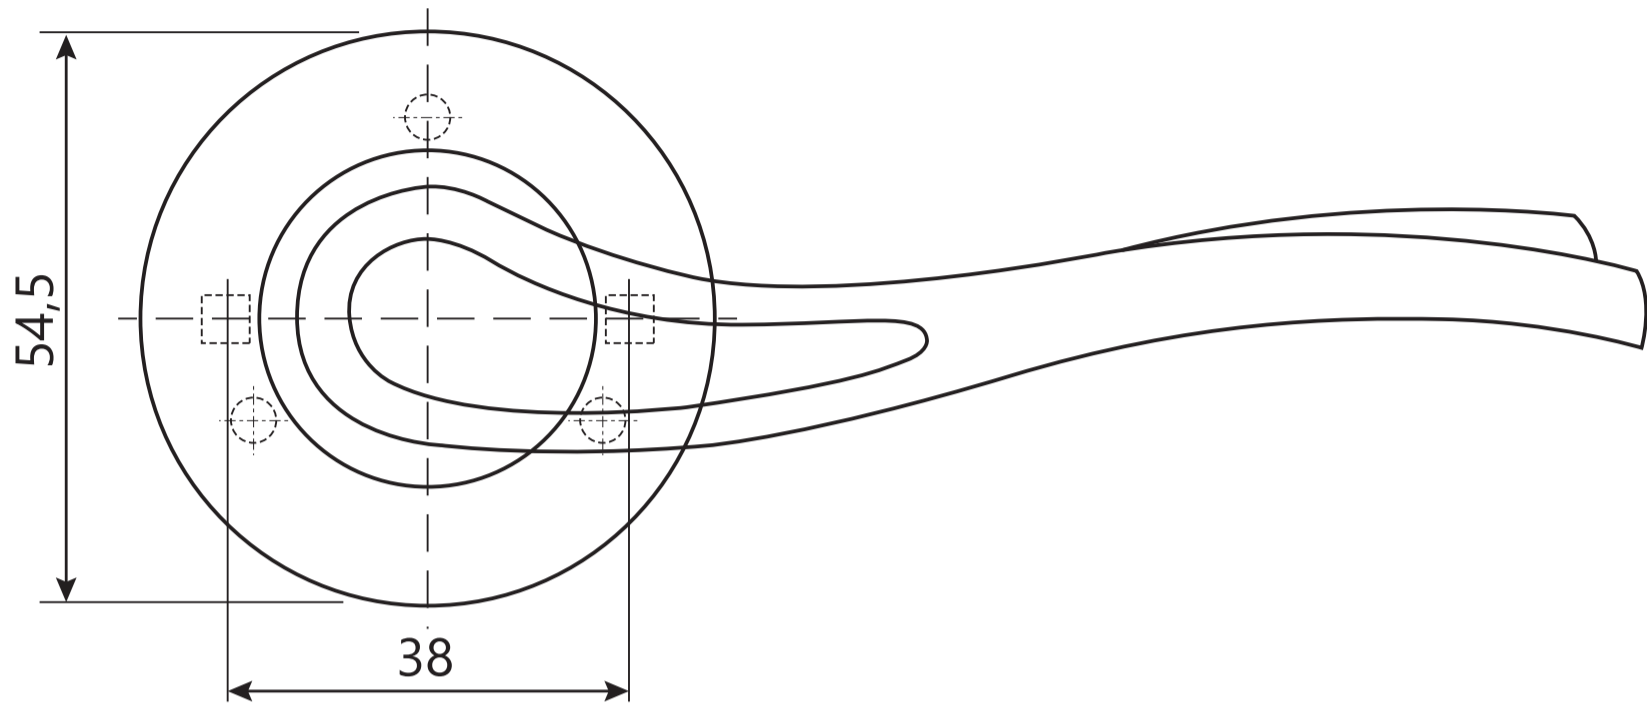

## Ручки дверные Н-14064 CODE DECO

Разрезной квадрат 8x8