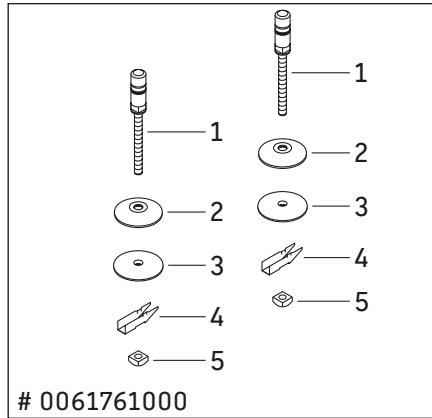

DuraStyle

Montageanleitung	WC-Sitz mit Absenkautomatik
Mounting instructions	Toilet seat and cover with soft closure
Notice de montage	Abattant avec amortisseur de fermeture
Montagehandleiding	WC-zitting met automatisch laten zakken
Instrucciones de montaje	Asiento de inodoro con sistema automático de bajada
Istruzioni di montaggio	Sedile con coperchio a discesa automatica
Instruções de montagem	Assento para sanita com abaixamento automático
Monteringsvejledning	Toiletsæde med sænkingsautomatik
Asennusohje	WC-kansi alaslaskuautomaatikalla
Monteringsanvisning	Toalettsete med automatisk lukkesystem
Monteringsanvisning	WC-sits med nedsänkingsautomatik
Paigaldusjuhend	WC-poti iste langetusautomaatikaga
Instrukcja montażu	Deska sedesowa z automatycznym zamykaniem
Инструкция по монтажу	Сиденье для унитаза с автоматическим опусканием крышки
Montážní návod	WC sedátko s automatickým sklápěním
Návod na montáž	Sedadlo na WC s automatickým pozvoľným sklápaním
Szerelési útmutató	WC-ülőke süllyesztőautomatikával
Upute za montažu	Daska za WC s automatskim spuštanje
Instruțiuni de montaj	Capac vas WC cu sistem automat de coborâre
Navodila za montažo	WC-sedež z avtomatiko za spuščanje
Ръководство за монтаж	Тоалетна чиния с меко затваряне
Montāžas instrukcija	Automātiski nolaižams tualetes poda vāks
Montavimo instrukcija	Unitazo sėdynė su automatinio nuleidimo sistema
Montaj kılavuzu	Otomatik kapanır klozet kapağı
安装说明	带自动下降的座便器盖板
설치 설명서	양변기 시트, 자동 하강 기능 포함
取り付け説明書	オートクローズ機構付きトイレットシート・カバー
دليل التركيب	سيديلي المرحاض مع غلق أوتوماتيكي

0063790000

108718/MA211
Best.-Nr. 54063/15.09.2 We reserve the right to make technical improvements and enhance the appearance of the products shown.