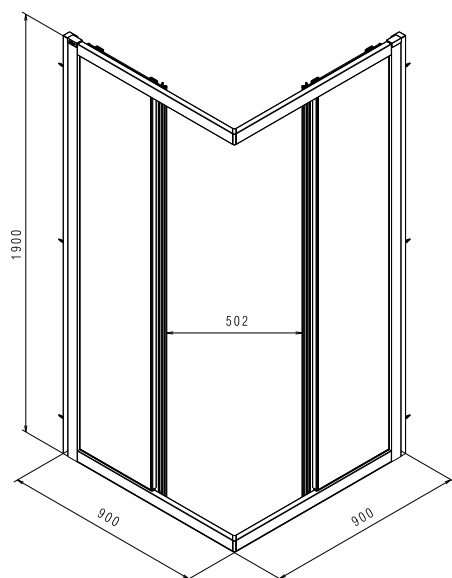

## KABINA KWADRATOWA

Kabina kwadratowa 90 cm,  
drzwi rozsuwane.

Numer: **560.122.00.3**

Wypełnienie: szkło przezroczyste

Kolor okuć: srebrny połysk

Kolor profili: srebrny połysk

Zakres regulacji: 875-900 mm

Szerokość wejścia: 502 mm

Wysokość: 1900 mm

Grubość szkła: 6 mm

Waga: 56,9 kg