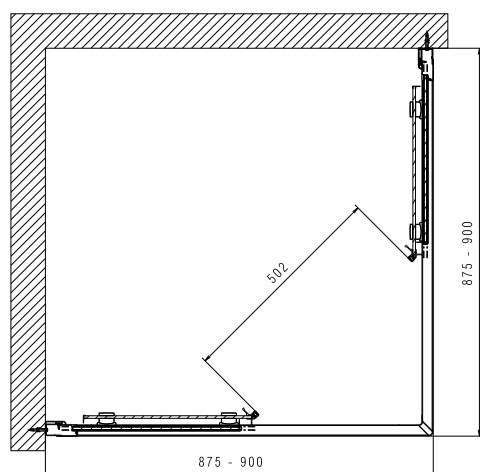

## KABINA KWADRATOWA

Kabina kwadratowa 90 cm,  
drzwi rozsuwane.

Numer: **560.122.00.3**

Wypełnienie: szkło przezroczyste

Kolor okuć: srebrny połysk

Kolor profili: srebrny połysk

Zakres regulacji: 875-900 mm

Szerokość wejścia: 502 mm

Wysokość: 1900 mm

Grubość szkła: 6 mm

Waga: 56,9 kg

### Informacje dodatkowe:

Produkt dostępny w standardzie z  
powłoką Reflex Koło.

UWAGA! Rzeczywisty wymiar kabiny  
określa zakres regulacji danego modelu.

GEO

wrzesień 2019

**KOŁO**  
Geberit Group