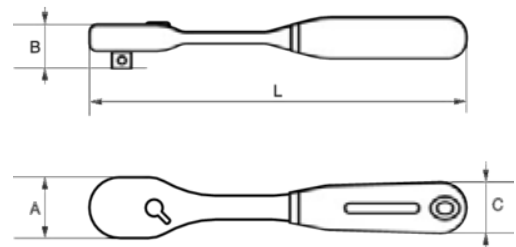

**SBS81**

**Реверсивная рукоятка**

### ИНФОРМАЦИЯ О ТОВАРЕ

- 1/2" Реверсивная рукоятка
- Реверсивный храповик на 60 зубьев с шагом 6°
- Высококачественная легированная сталь
- Матовая отделка
- Быстрое разъединение
- ISO 3315 / 1174-2
- DIN 3122 / 3120; UNE 16512
- Упаковка для розничной продажи

### СВОЙСТВА ТОВАРА

Товар	 in	 °		A	B	C	 L	 g
<b>SBS81</b>	1/2 in	6 °	60	43 mm	40 mm	28 mm	250 mm	575 g

**Follow the Fish!**

Contact: info@bahco.com / www.bahco.com