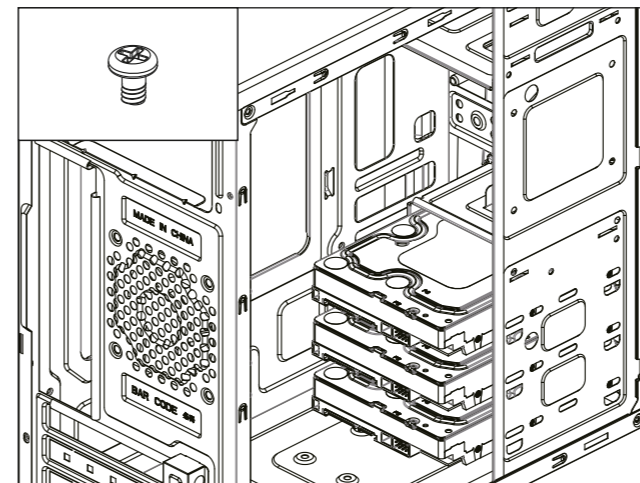

Front I/O Panel Cable Connection

(Please refer to the motherboard's manual for further instructions).

Accessory Bag Contents

www.aerocool.com.tw

(1) PSU

- EN Install PSU
- DE Netzteil installieren
- IT Installazione della PSU
- PL Instalacja zasilacza
- PT Instalar a fonte de alimentação
- JA PSUを取り付けます

- ES Instalación de Fuente
- FR Installer unité d'alimentation
- NL Installeer PSU
- RU Установите блок питания
- 中文 安裝電源供應器
- KZ Қорек блогын орнатыңыз

(4) 3.5" HDD x 3

- EN Install 3.5" HDD
- DE 3,5-Zoll-Festplatte installieren
- IT Installare l'unità HDD 3,5"
- PL Instalacja HDD 3,5"
- PT Instalar o HDD de 3,5"
- JA 3.5インチHDDを取り付けます