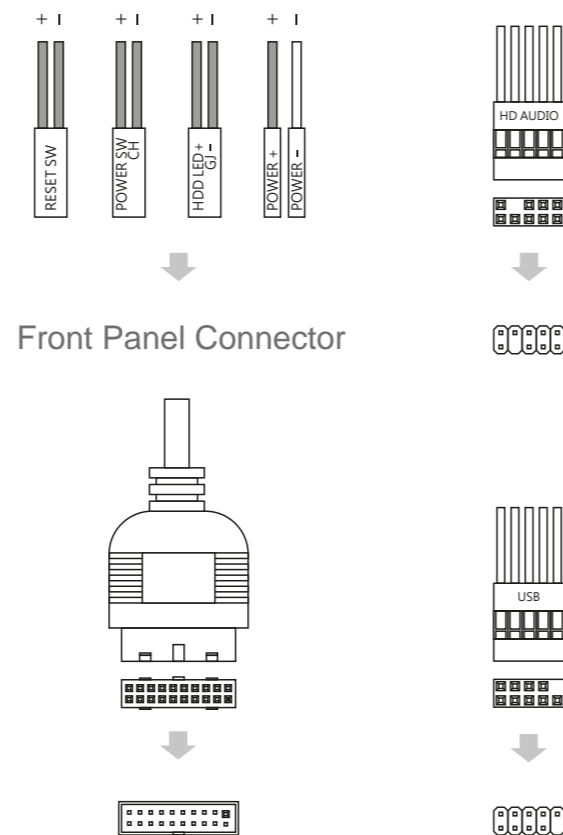

CS-102

Case Illustration (For reference only; model parts may vary by country).

Left View (Open)

Front View

Rear View

Right View

Top View

(1) M/B Plate

(2) ODD

(3) 2.5" SSD

(4) 3.5" HDD

(5) I/O Panel

(6) PS/2 PSU

User's Manual	Manual del usuario	Bedienungsanleitung
Manuel d'utilisation	Manuale dell'utente	Handleiding
Podręcznik użytkownika	Руководство пользователя	Manual de utilizador
使用説明書	ユーザーズマニュアル	Нұсқаулары

Front I/O Panel Cable Connection

(Please refer to the motherboard's manual for further instructions).

Accessory Bag Contents

www.aerocool.com.tw

(1) PSU

- EN Install PSU
- DE Netzteil installieren
- IT Installazione della PSU
- PL Instalacja zasilacza
- PT Instalar a fonte de alimentação
- JA PSUを取り付けます