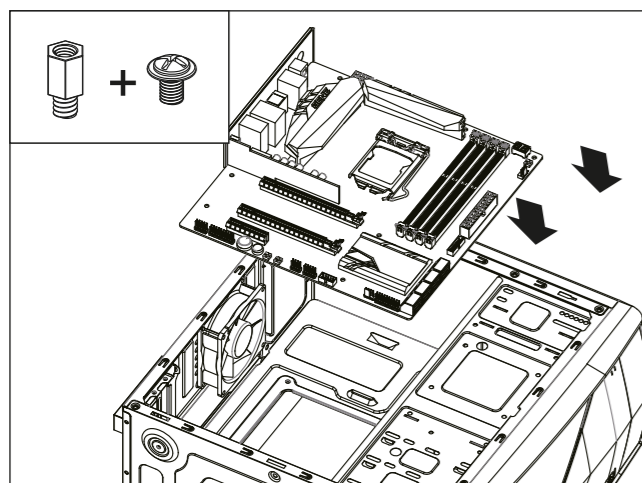

(2) Motherboard

- EN Install Motherboard
- DE Motherboard installieren
- IT Installazione della scheda madre
- PL Instalacja płyty głównej
- PT Instalar a placa principal
- JA マザーボードを取り付けます

- ES Instalación de Placa madre
- FR Installer carte mère
- NL Installeer moederbord
- RU Установите материнскую плату
- 中文 安裝主機板
- KZ Аналық тақтаны орнатыңыз