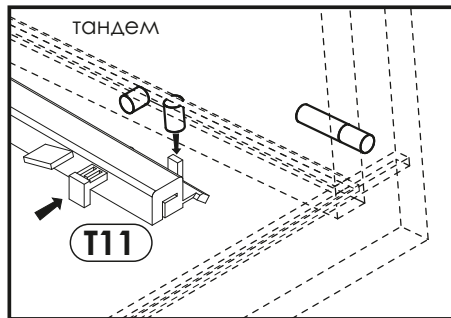

10 ▶

L P

11 ▶

max.
5 кг.

Инструкция по эксплуатации.

Качество и комплектность изделия рекомендуется проверять в магазине при покупке в распакованном виде. Сборка изделия должна производиться в порядке, изложенном в настоящей инструкции. В процессе эксплуатации изделий необходимо периодически затягивать ослабленные винтовые соединения. В случае необходимости перемещения изделия по квартире перед его перестановкой, необходимо полностью освободить его от груза (матраца). Во избежание поломки имеющихся опор передвижение производить приподнимая изделие над уровнем пола. Запрещён прямой контакт с водой. Удаление пыли с изделий следует производить слегка влажной мягкой салфеткой. Во избежание коробления деталей и изменения цвета изделия следует избегать установки мебели на прямых солнечных лучах.