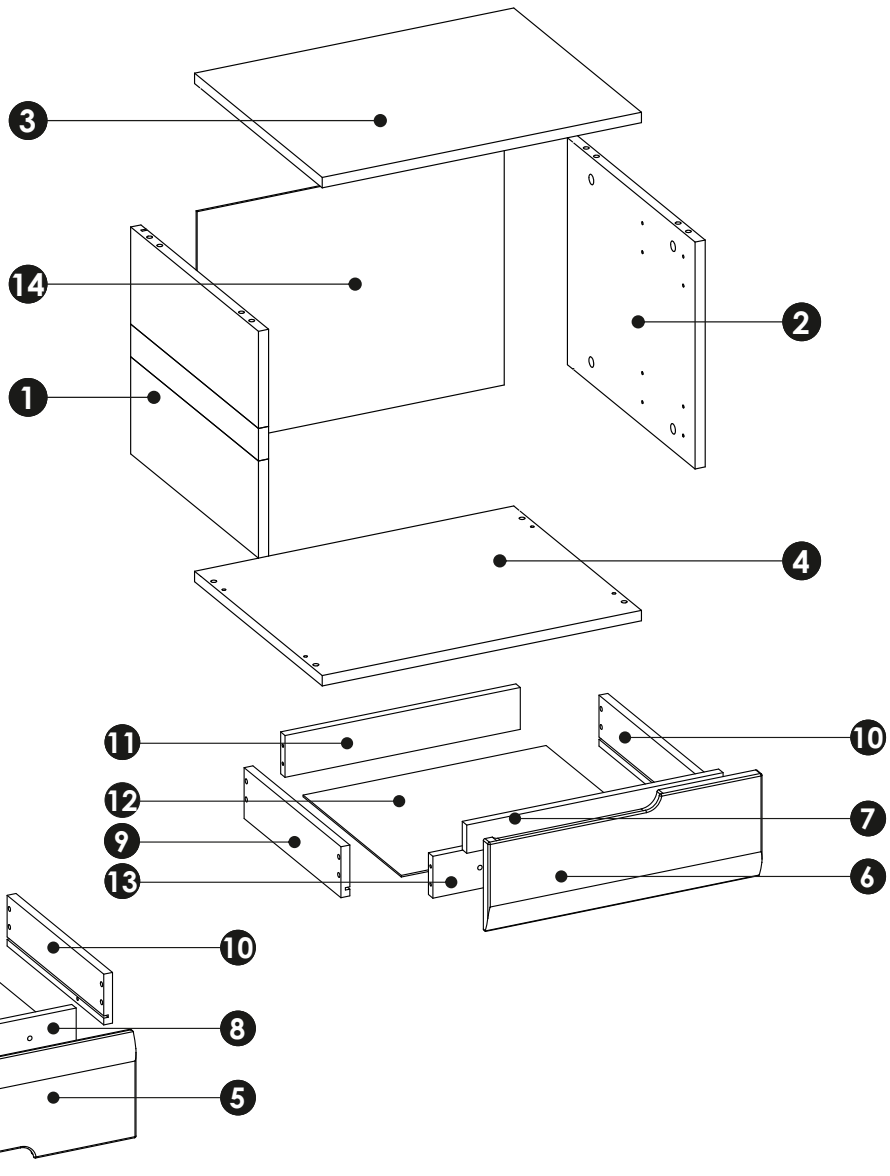

Инструкция по сборке

Набор модульной мебели «**LINATE**»

Тумба прикроватная **2S/ТУР 96** АН-027.20.00.00

Дата изготовления

Штамп ОТК

ИООО « АНРЭКС »
Республика Беларусь, 224025
г.Брест, ул. Катин Бор, 119
тел/факс (+375162) 29-74-68

1	348	400	16	x1	1/1
2	348	400	16	x1	1/1
3	500	403	16	x1	1/1
4	500	400	16	x1	1/1
5	496	186	19	x1	1/1
6	496	186	19	x1	1/1
7	463	50	16	x2	1/1
8	425	74	16	x1	1/1
9	350	90	16	x2	1/1
10	350	90	16	x2	1/1
11	425	74	16	x2	1/1
12	439	350	2,5	x2	1/1
13	425	74	16	x1	1/1
14	494	372	2,5	x1	1/1