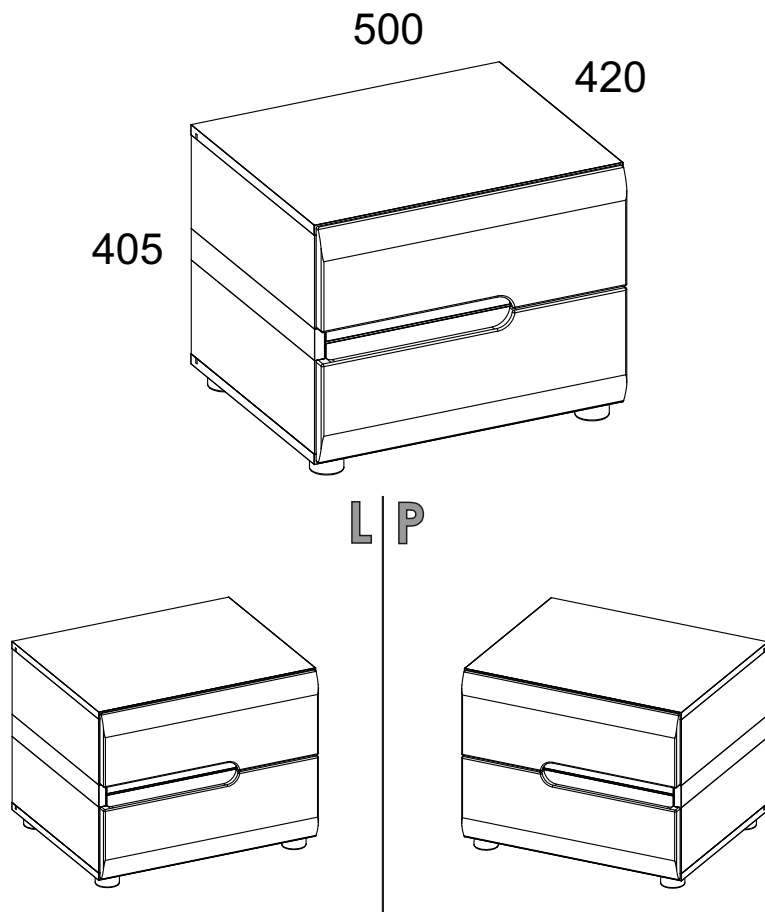

Инструкция по сборке

Набор модульной мебели «**LINATE**»

Тумба прикроватная **2S/ТУР 96** АН-027.20.00.00

Дата изготовления

Штамп ОТК

ИООО « АНРЭКС »
Республика Беларусь, 224025
г.Брест, ул. Катин Бор, 119
тел/факс (+375162) 29-74-68

1	348	400	16	x1	1/1
2	348	400	16	x1	1/1
3	500	403	16	x1	1/1
4	500	400	16	x1	1/1
5	496	186	19	x1	1/1
6	496	186	19	x1	1/1
7	463	50	16	x2	1/1
8	425	74	16	x1	1/1
9	350	90	16	x2	1/1
10	350	90	16	x2	1/1
11	425	74	16	x2	1/1
12	439	350	2,5	x2	1/1
13	425	74	16	x1	1/1
14	494	372	2,5	x1	1/1