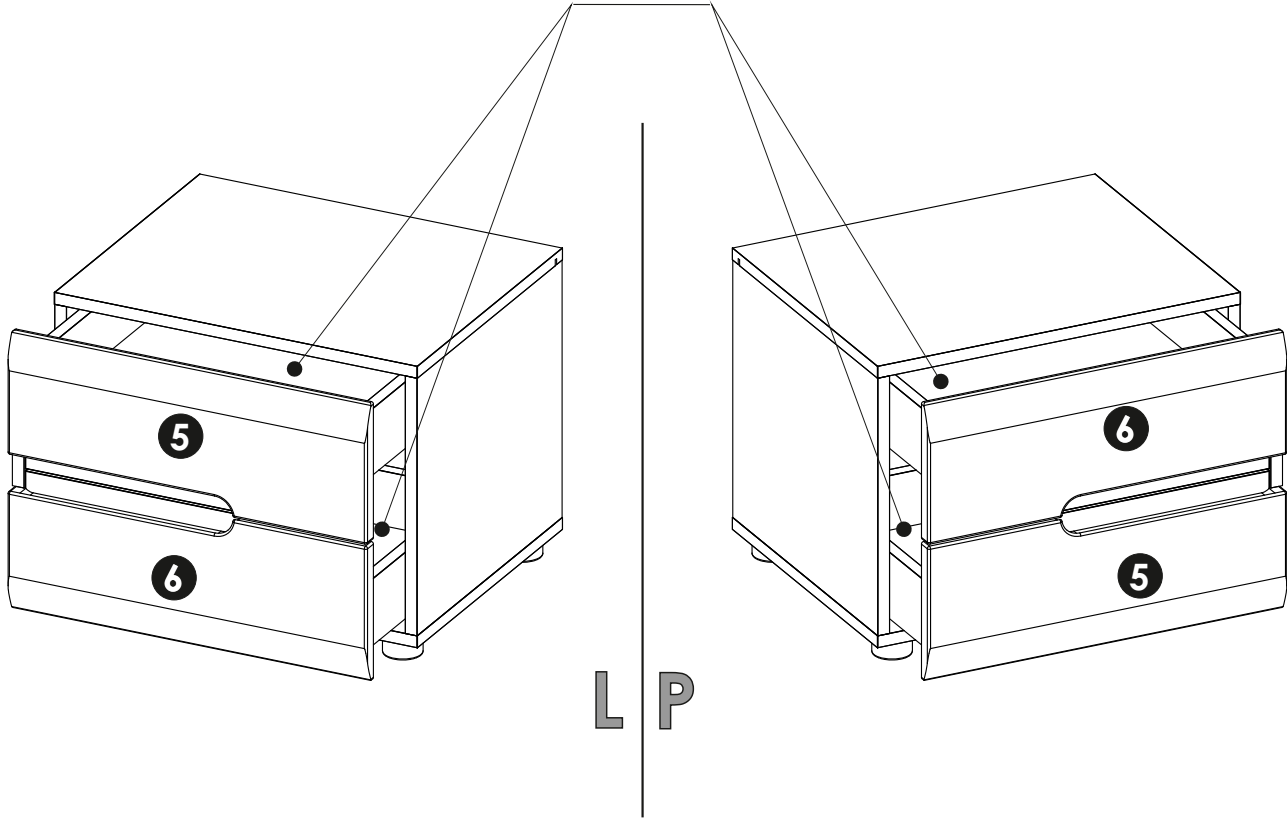

10 ▶

L P

11 ▶

max.
5 кг.

Инструкция по эксплуатации.

Качество и комплектность изделия рекомендуется проверять в магазине при покупке в распакованном виде. Сборка изделия должна производиться в порядке, изложенном в настоящей инструкции. В процессе эксплуатации изделий необходимо периодически затягивать ослабленные винтовые соединения. В случае необходимости перемещения изделия по квартире перед его перестановкой, необходимо полностью освободить его от груза (матраца). Во избежание поломки имеющихся опор передвижение производить приподнимая изделие над уровнем пола. Запрещён прямой контакт с водой. Удаление пыли с изделий следует производить слегка влажной мягкой салфеткой. Во избежание коробления деталей и изменения цвета изделия следует избегать установки мебели на прямых солнечных лучах.