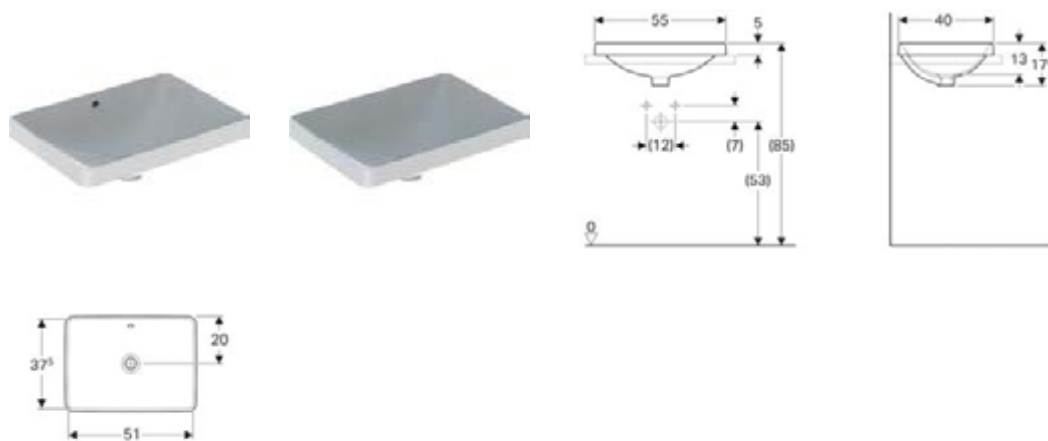

**Встраиваемая раковина Geberit VariForm, прямоугольной формы**

**Цели применения**

- Для монтажа в столешницу умывальника

**Технические характеристики**

Материал | Сантехнический фарфор

**Характеристики**

- Прямоугольная

Арт. №	Поверхность/цвет	В	Н	Т	Перелив	
500.736.01.2	Белый	55 см	17.8 см	40 см	На виду	NEW
500.738.01.2	Белый	55 см	17.8 см	40 см	Без	NEW

**Принадлежности**

- Донный клапан Geberit с отводом без возможности перекрытия слива