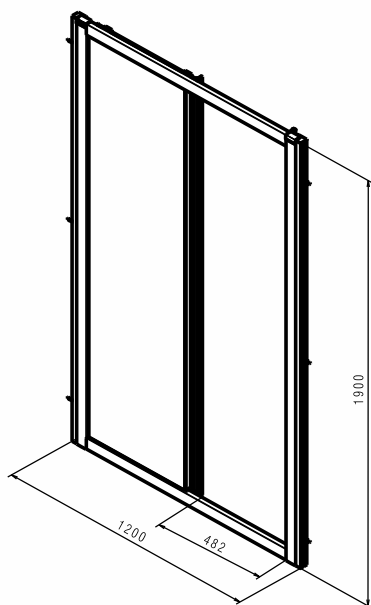

GEO

DRZWI PRZESUWNE

Drzwi przesuwne 2-elementowe 120 cm.

Numer: **560.153.00.3**

Wypełnienie: szkło przezroczyste

Kolor profili: srebrny połysk

Zakres regulacji: 1150-1200 mm

Szerokość wejścia: 482 mm

Wysokość: 1900 mm

Grubość szkła: 6 mm

Waga: 38,9 kg

Informacje dodatkowe:

Do montażu we wnęce lub do kompletowania ze ścianką boczną Geo.

Możliwość montażu z wejściem po prawej lub lewej stronie.

Produkt dostępny w standardzie z powłoką Reflex Koło.

UWAGA! Rzeczywisty wymiar drzwi określa zakres regulacji danego modelu.

KOŁO
Geberit Group

kwiecień 2019