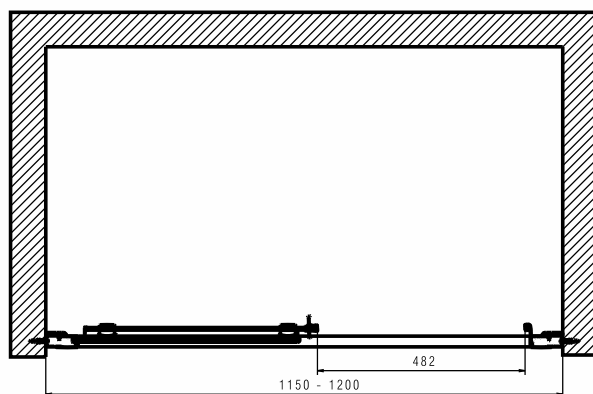

GEO

DRZWI PRZESUWNE

Drzwi przesuwne 2-elementowe 120 cm.

Numer: **560.153.00.3**

Wypełnienie: szkło przezroczyste

Kolor profili: srebrny połysk

Zakres regulacji: 1150-1200 mm

Szerokość wejścia: 482 mm

Wysokość: 1900 mm

Grubość szkła: 6 mm

Waga: 38,9 kg

Informacje dodatkowe:

Do montażu we wnęce lub do kompletowania ze ścianką boczną Geo.

Możliwość montażu z wejściem po prawej lub lewej stronie.

Produkt dostępny w standardzie z powłoką Reflex Koło.

UWAGA! Rzeczywisty wymiar drzwi określa zakres regulacji danego modelu.

KOŁO
Geberit Group

kwiecień 2019