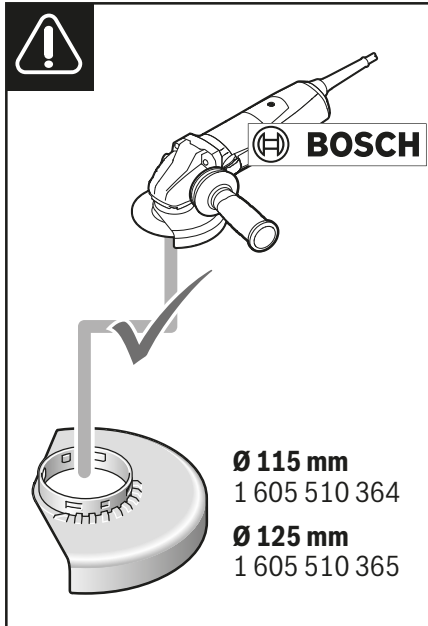

GDE 115/125 FC-T Professional

Robert Bosch Power Tools GmbH
 70538 Stuttgart
 GERMANY
www.bosch-pt.com
 1 609 92A 3AD (2014.09) PS / 2

1 609 92A 3AD

GDE 115/125 FC-T			
	mm	115	125
	mm	20	25
	kg	0,7	0,7

2 |