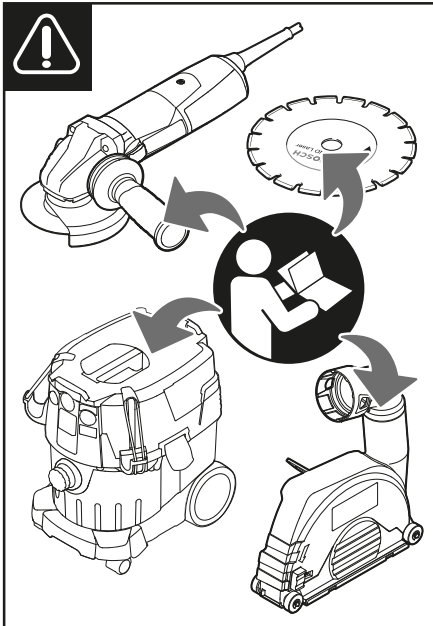

GDE 115/125 FC-T Professional

Robert Bosch Power Tools GmbH
 70538 Stuttgart
 GERMANY
www.bosch-pt.com
 1 609 92A 3AD (2014.09) PS / 2

1 609 92A 3AD

GDE 115/125 FC-T			
	mm	115	125
	mm	20	25
	kg	0,7	0,7

2 |