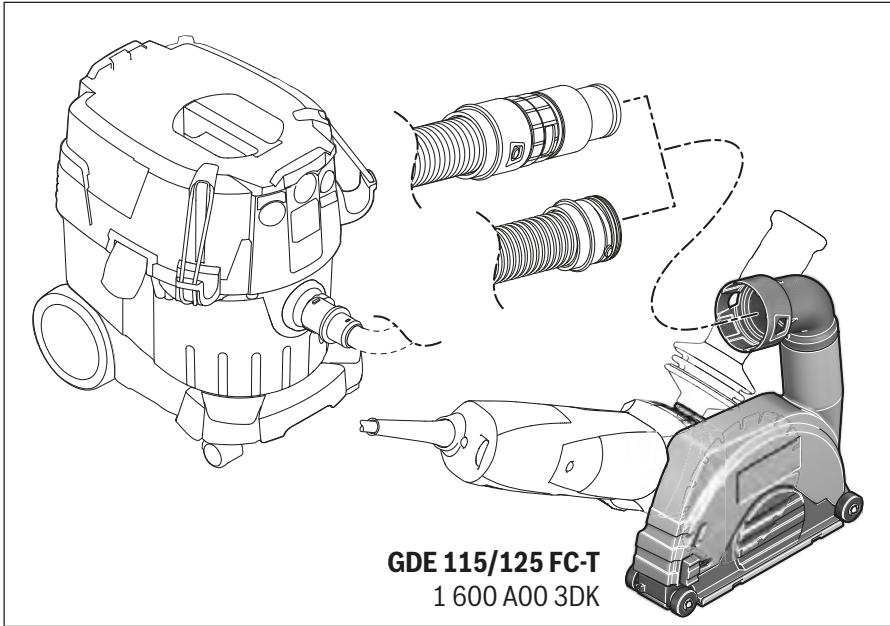

GDE 115/125 FC-T Professional

Robert Bosch Power Tools GmbH
 70538 Stuttgart
 GERMANY
www.bosch-pt.com
 1 609 92A 3AD (2014.09) PS / 2

1 609 92A 3AD

GDE 115/125 FC-T			
	mm	115	125
	mm	20	25
	kg	0,7	0,7

2 |