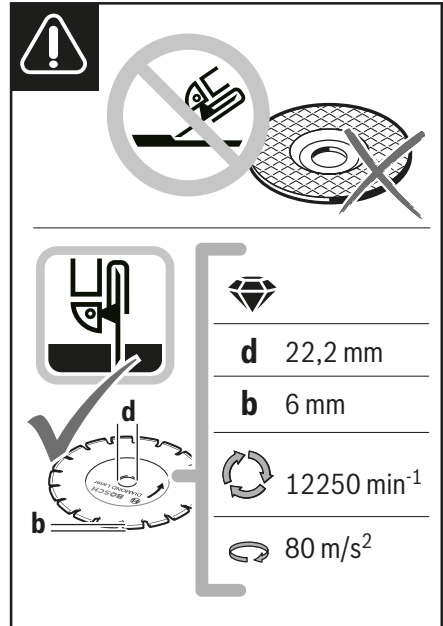

GDE 115/125 FC-T Professional

Robert Bosch Power Tools GmbH
 70538 Stuttgart
 GERMANY
www.bosch-pt.com
 1 609 92A 3AD (2014.09) PS / 2

1 609 92A 3AD

GDE 115/125 FC-T			
	mm	115	125
	mm	20	25
	kg	0,7	0,7

2 |