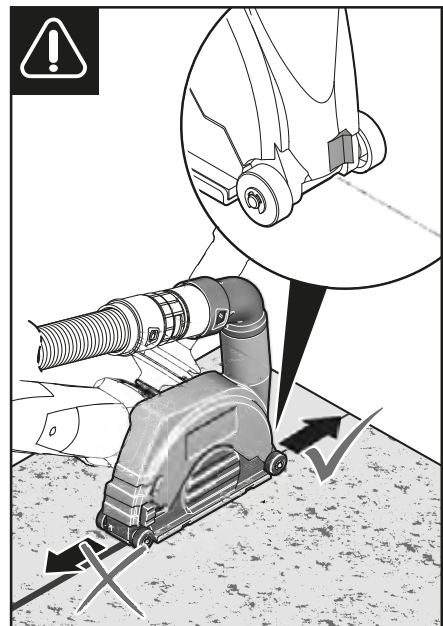

GDE 115/125 FC-T Professional

Robert Bosch Power Tools GmbH
 70538 Stuttgart
 GERMANY
www.bosch-pt.com
 1 609 92A 3AD (2014.09) PS / 2

1 609 92A 3AD

GDE 115/125 FC-T			
	mm	115	125
	mm	20	25
	kg	0,7	0,7

2 |