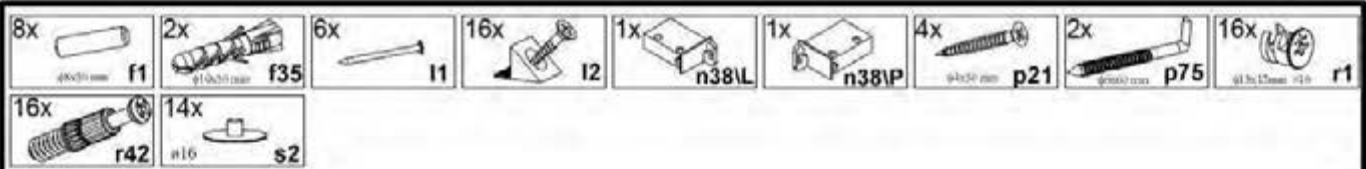

KASPIAN

S128-SFW/140

A	B	C	D
1	S128-147	328	300
2	S128-148	328	300
3	S128-149	364	252
4	S128-215	1432	303
5	S128-927	374	1405

Max
10 kg

1

4

5