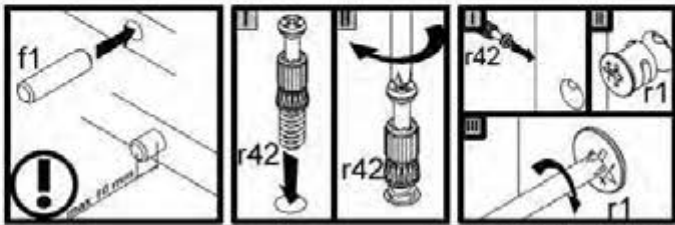

KASPIAN

S128-SFW/140

A	B	C	D
1	S128-147	328	300
2	S128-148	328	300
3	S128-149	364	252
4	S128-215	1432	303
5	S128-927	374	1405

Max
10 kg

1

4

5