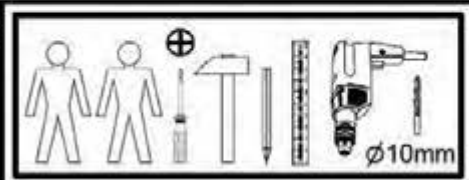

KASPIAN

S128-SFW/140

A	B	C	D
1	S128-147	328	300
2	S128-148	328	300
3	S128-149	364	252
4	S128-215	1432	303
5	S128-927	374	1405

Max
10 kg

1

4

5