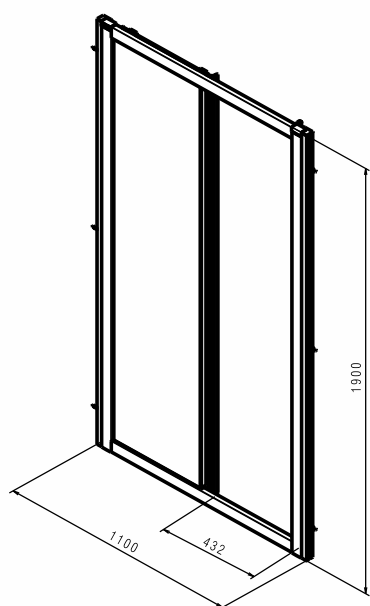

### Drzwi przesuwne 2-elementowe 110 cm.

Numer: **560.143.00.3**  
Wypełnienie: szkło przezroczyste  
Kolor profili: srebrny połysk  
Zakres regulacji: 1050-1100 mm  
Szerokość wejścia: 432 mm  
Wysokość: 1900 mm  
Grubość szkła: 6 mm  
Waga: 35,6 kg

#### Informacje dodatkowe:

Do montażu we wnęce lub do kompletowania ze ścianką boczną Geo.

Możliwość montażu z wejściem po prawej lub lewej stronie.

Produkt dostępny w standardzie z powłoką Reflex Koło.

UWAGA! Rzeczywisty wymiar drzwi określa zakres regulacji danego modelu.