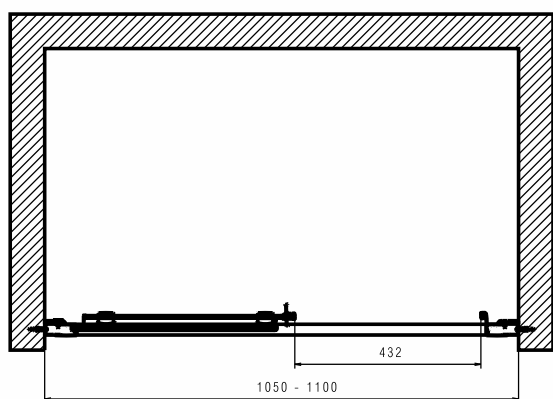

### Drzwi przesuwne 2-elementowe 110 cm.

Numer: **560.143.00.3**  
Wypełnienie: szkło przezroczyste  
Kolor profili: srebrny połysk  
Zakres regulacji: 1050-1100 mm  
Szerokość wejścia: 432 mm  
Wysokość: 1900 mm  
Grubość szkła: 6 mm  
Waga: 35,6 kg

#### Informacje dodatkowe:

Do montażu we wnęce lub do kompletowania ze ścianką boczną Geo.

Możliwość montażu z wejściem po prawej lub lewej stronie.

Produkt dostępny w standardzie z powłoką Reflex Koło.

UWAGA! Rzeczywisty wymiar drzwi określa zakres regulacji danego modelu.