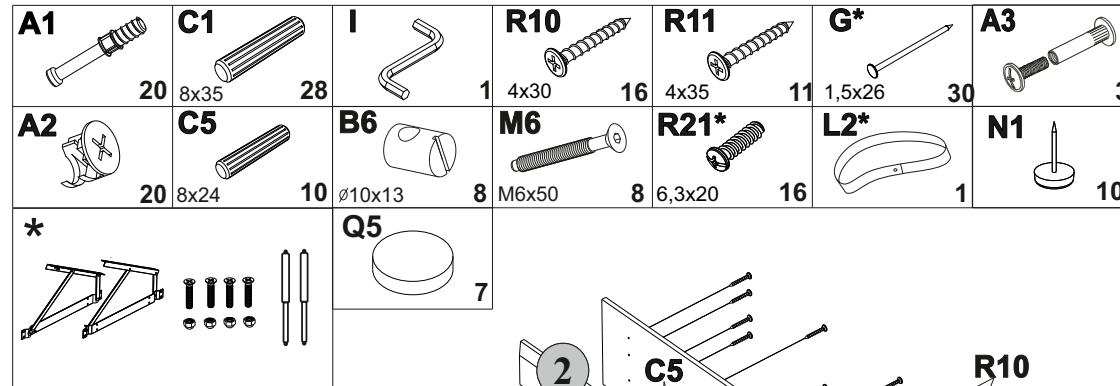

№ эл-та.	Наименование	Длина, мм.	Ширина, мм.	Толщина, мм.	Кол-во, шт.	№ пачки
1	140	1456	320	16	1	3/3 3/4*
	160	1656	320	16	1	3/3 3/4*
2	140	1456	160	19	1	2/3 2/4*
	160	1656	160	19	1	2/3 2/4*
3	140	1456	527	19	1	2/3 2/4*
	160	1656	527	19	1	2/3 2/4*
4	140	1404	140	16	1	3/3 3/4*
	160	1604	140	16	1	3/3 3/4*
5	140	1453	200	19	1	2/3 2/4*
	160	1653	200	19	1	2/3 2/4*
6	140	1172	260	16	2	3/3 3/4*
	160	1372	260	16	2	3/3 3/4*
7	140	1360	260	16	1	3/3 3/4*
	160	1560	260	16	1	3/3 3/4*
8	140, 160	1874	260	16	1	1/3 1/4*
9	140, 160	1874	260	16	1	1/3 1/4*
10	140, 160	1990	140	22	1	1/3 1/4*
11	140, 160	1990	140	22	1	1/3 1/4*
12	140, 160	2007	200	22	1	1/3 1/4*
13	140, 160	2007	200	22	1	1/3 1/4*
14*	140	1886	1200	2,5	1	- 4/4*
	160	1886	1400	2,5	1	- 4/4*
15	140	1172	260	16	1	3/3 3/4*
	160	1372	260	16	1	3/3 3/4*
16	140	2000	1400		1	
	160	2000	1600		1	
16*	140	1993	1350		1	
	160	1993	1550		1	

"LINATE"

Кровать 140 / ТУР 91

Кровать 160 / ТУР 92

Кровать 140 с подъёмником/ ТУР 91-01

Кровать 160 с подъёмником/ ТУР 94-01