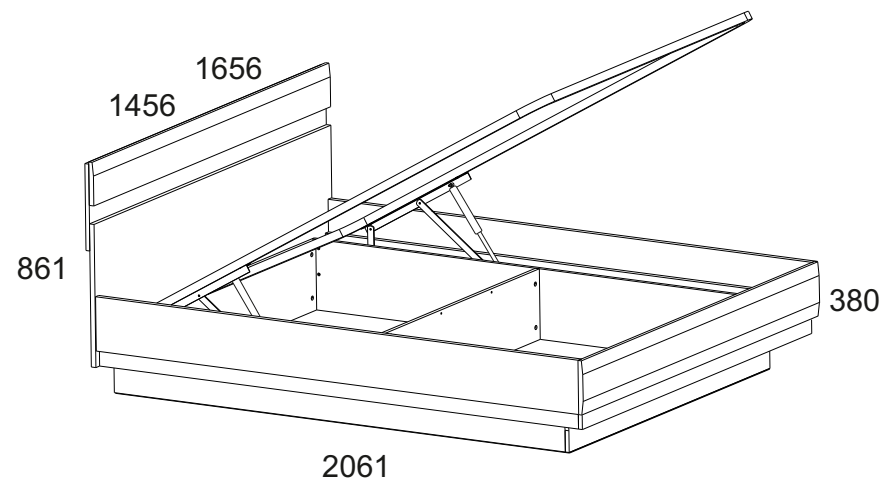

Набор модульной мебели

“LINATE”

Кровать 140 / ТУР 91	АН-027.25.00.00
Кровать 160 / ТУР 92	АН-027.19.00.00
Кровать 140 с подъёмником/ ТУР 91-01	АН-027.27.00.00
Кровать 160 с подъёмником/ ТУР 94-01	АН-027.28.00.00