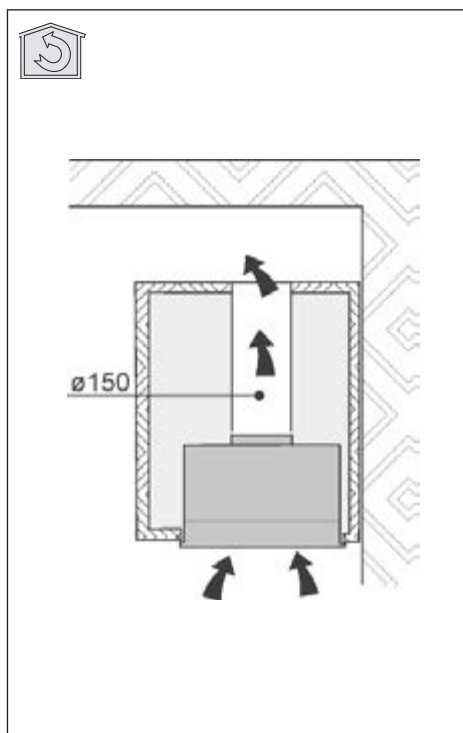

RU РУКОВОДСТВО ПО УСТАНОВКЕ
UK ІНСТРУКЦІЯ ЗІ ВСТАНОВЛЕННЯ
KK ОРНАТУ НҰСҚАУЛЫҒЫ

LFG9525S
LFG9525W
LFG9525K

RU Внимание! Перед тем как приступить к установке, прочтите информацию по технике безопасности в руководстве пользователя. Внимание! Не установка соответствующих винтов и приспособлений для фиксирования в соответствии с этими инструкциями может привести к рискам электрического происхождения.

1

2

3

4

$X = \text{min } 15 - \text{max } 24\text{mm}$

5

6

7