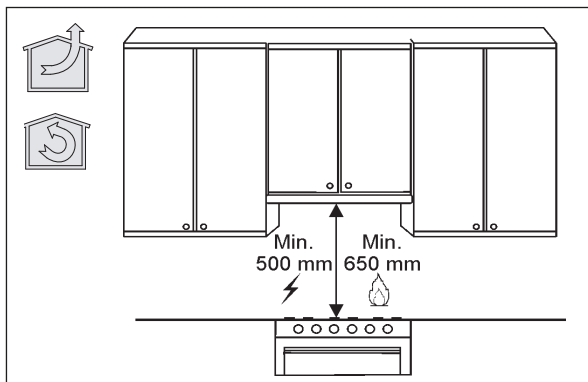

RU РУКОВОДСТВО ПО УСТАНОВКЕ
UK ІНСТРУКЦІЯ ЗІ ВСТАНОВЛЕННЯ
KK ОРНАТУ НҰСҚАУЛЫҒЫ

LFG9525S
LFG9525W
LFG9525K

RU Внимание! Перед тем как приступить к установке, прочтите информацию по технике безопасности в руководстве пользователя. Внимание! Не установка соответствующих винтов и приспособлений для фиксирования в соответствии с этими инструкциями может привести к рискам электрического происхождения.

1

2

3

4

$X = \text{min } 15 - \text{max } 24\text{mm}$

5

6

7