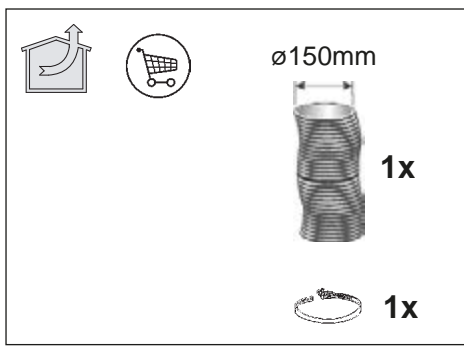

RU РУКОВОДСТВО ПО УСТАНОВКЕ
UK ІНСТРУКЦІЯ ЗІ ВСТАНОВЛЕННЯ
KK ОРНАТУ НҰСҚАУЛЫҒЫ

LFG9525S
LFG9525W
LFG9525K

RU Внимание! Перед тем как приступить к установке, прочтите информацию по технике безопасности в руководстве пользователя. Внимание! Не установка соответствующих винтов и приспособлений для фиксирования в соответствии с этими инструкциями может привести к рискам электрического происхождения.

1

2

3

4

$X = \text{min } 15 - \text{max } 24\text{mm}$

5

6

7