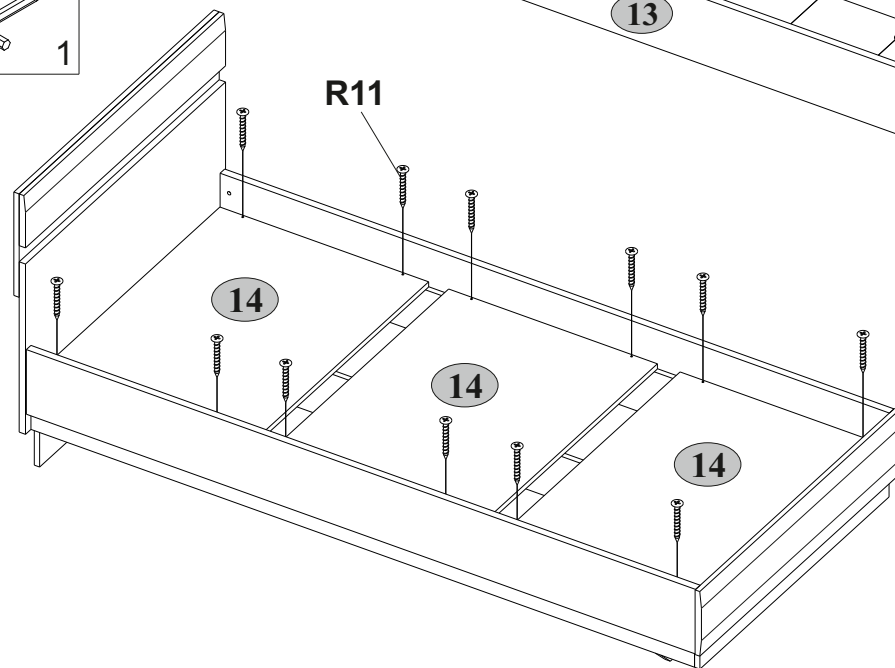

Кровать 90 / ТУР 90

АН-027.30.00.00

Дата изготовления

Штамп ОТК

ИООО "АНРЭКС"
Республика Беларусь, 224025
г.Брест, ул. Катин Бор, 119
тел/факс (+375162) 29-74-68

ЕАЭС № BY/112 11.01. ТР025 018 03775
от 29.03.2018
по 28.03.2023

№ эл-та.	Длина, мм.	Ширина, мм.	Толщина, мм.	Кол-во, шт.	№ пачки
1	956	320	16	1	2/3
2	956	160	19	1	2/3
3	956	527	19	1	2/3
4	904	140	16	1	2/3
5	953	200	19	1	2/3
6	872	260	16	1	3/3
7	872	260	16	1	3/3
8	1800	140	16	1	1/3
10	1990	140	16	1	1/3
11	1990	140	16	1	1/3
12	2007	200	22	1	1/3
13	2007	200	22	1	1/3
14	902	626	16	3	3/3

A1  16	A2  16	C1  8x35 20
M6  M6x50 4	B6  Ø10x13 4	C5  8x24 10
A3  2	N1  6	I  1
R10  4x30 19	R11  4x35 12	

II

2

“LINATE” Кровать 90 / ТУР 90

3

БСС