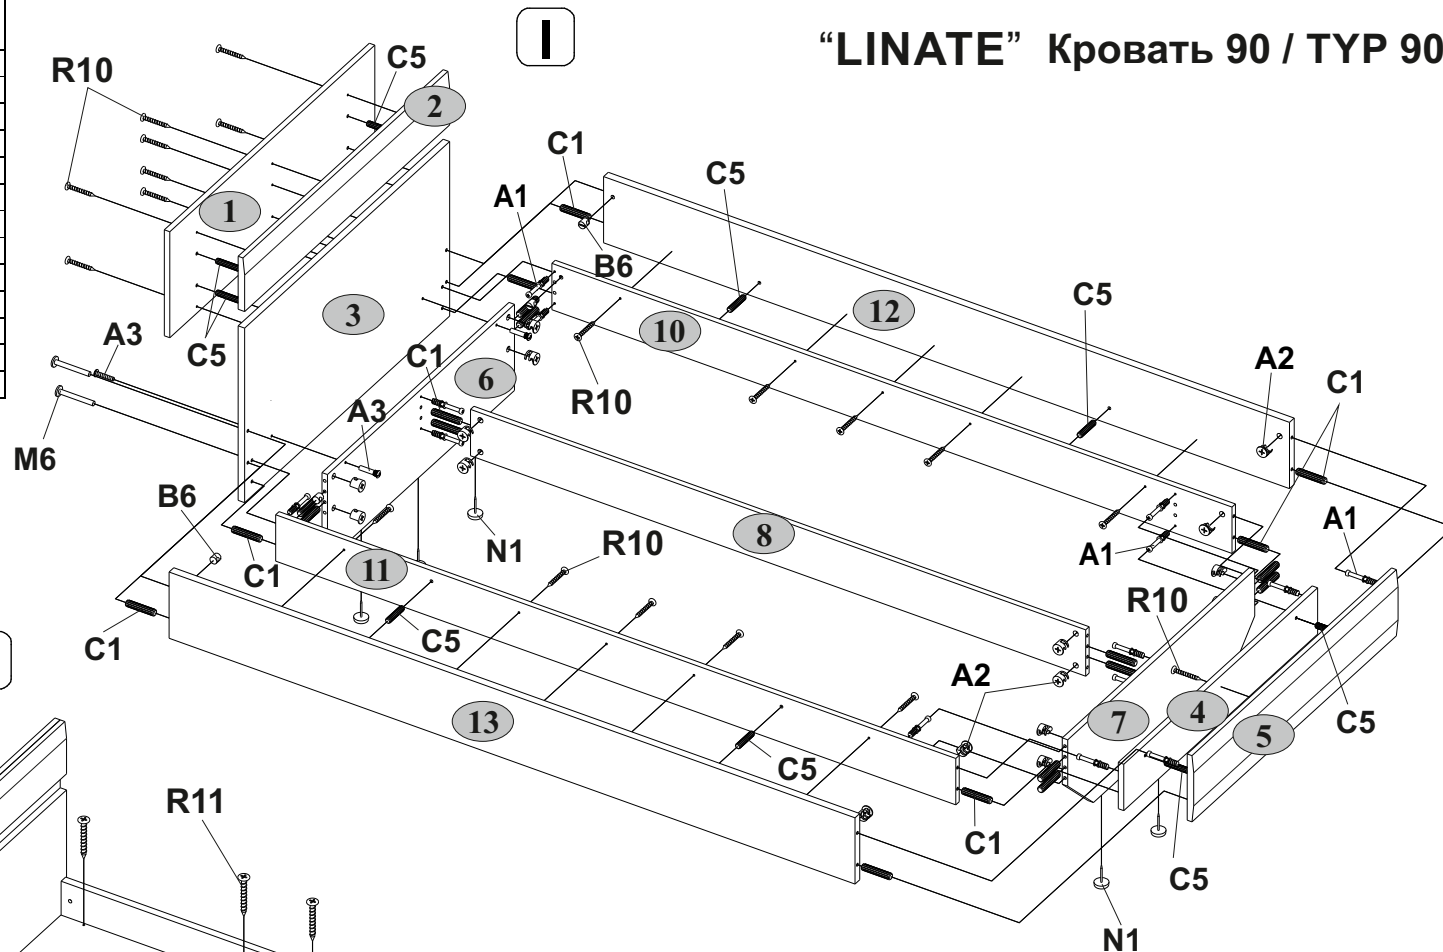

№ эл-та.	Длина, мм.	Ширина, мм.	Толщина, мм.	Кол-во, шт.	№ пачки
1	956	320	16	1	2/3
2	956	160	19	1	2/3
3	956	527	19	1	2/3
4	904	140	16	1	2/3
5	953	200	19	1	2/3
6	872	260	16	1	3/3
7	872	260	16	1	3/3
8	1800	140	16	1	1/3
10	1990	140	16	1	1/3
11	1990	140	16	1	1/3
12	2007	200	22	1	1/3
13	2007	200	22	1	1/3
14	902	626	16	3	3/3

A1  16	A2  16	C1  8x35 20
M6  M6x50 4	B6  Ø10x13 4	C5  8x24 10
A3  2	N1  6	I  1
R10  4x30 19	R11  4x35 12	

II

2

“LINATE” Кровать 90 / ТУР 90

3

БСС