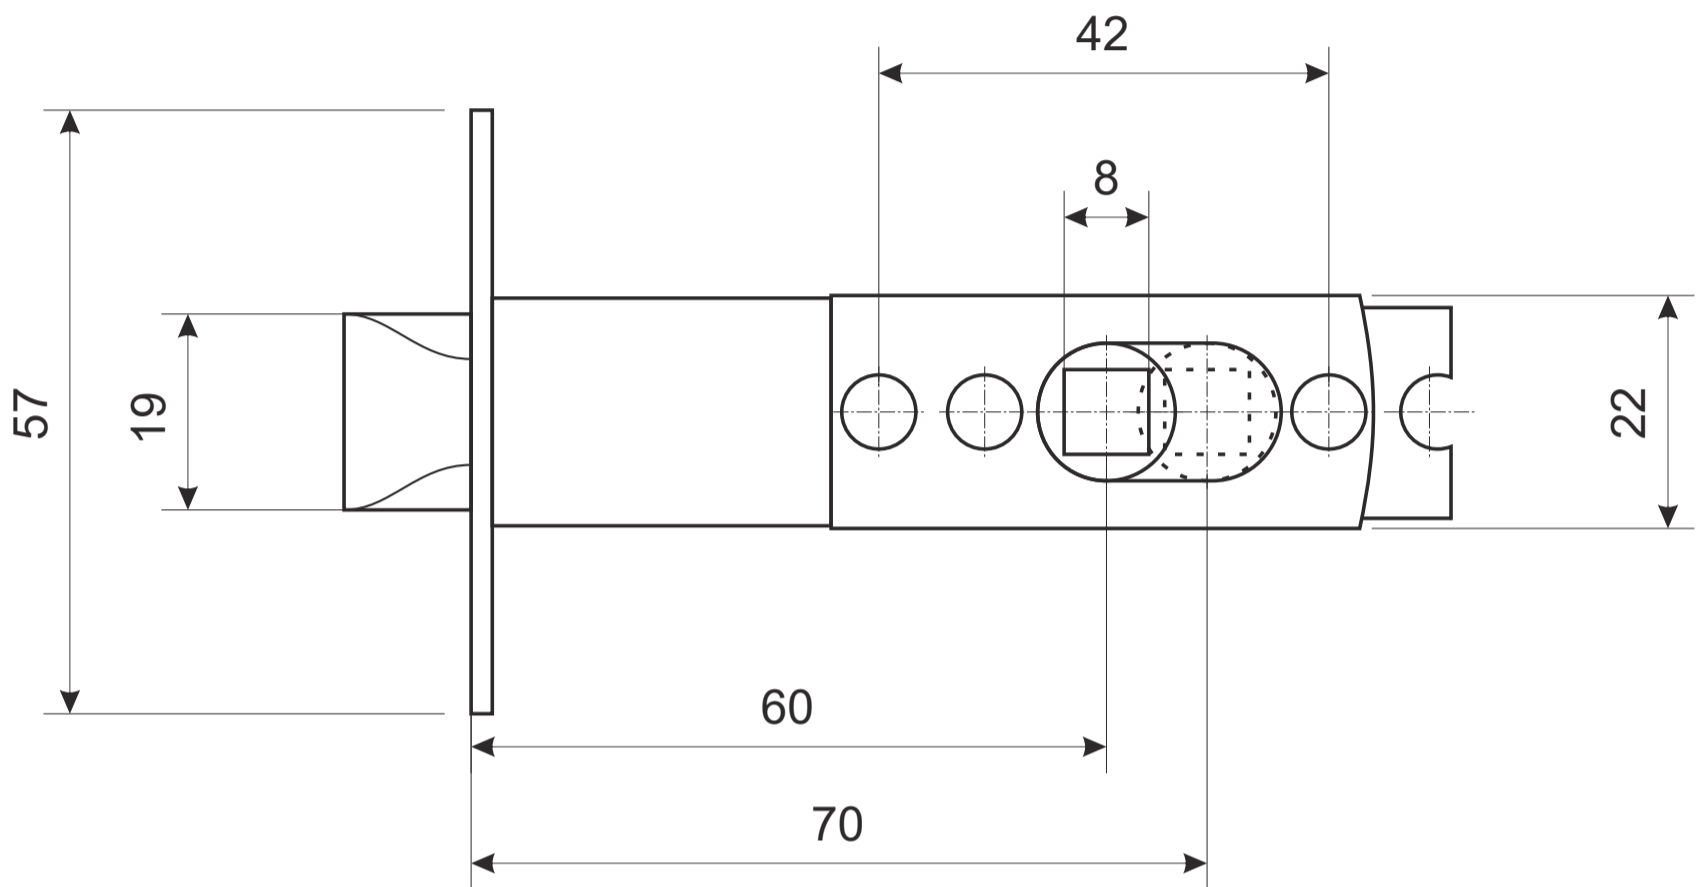

Защелка Avers XXXX-0X фалевые

Защёлка Avers 8023-0X фалевые

Ответная планка

Пластиковая вставка

саморезы 4x17

4 шт.