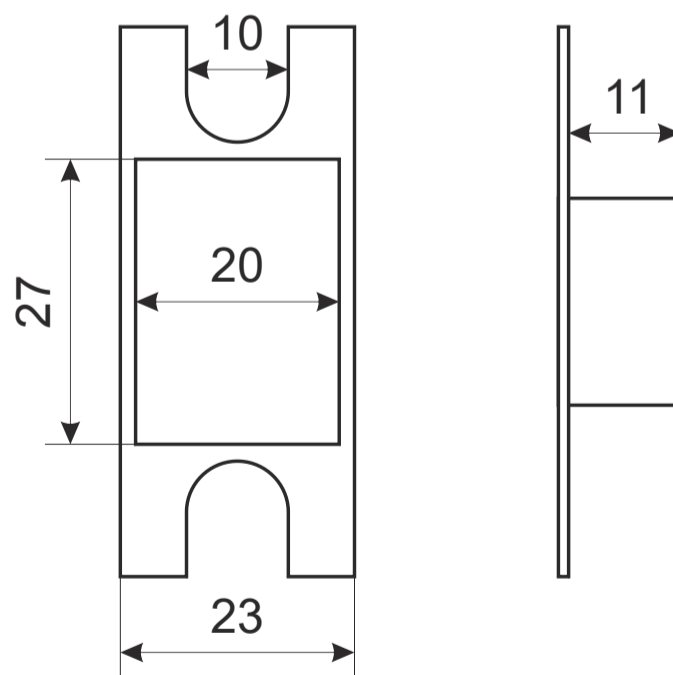

Защелка Avers XXXX-0X фалевые

Защёлка Avers 8023-0X фалевые

Ответная планка

Пластиковая вставка

саморезы 4x17

4 шт.